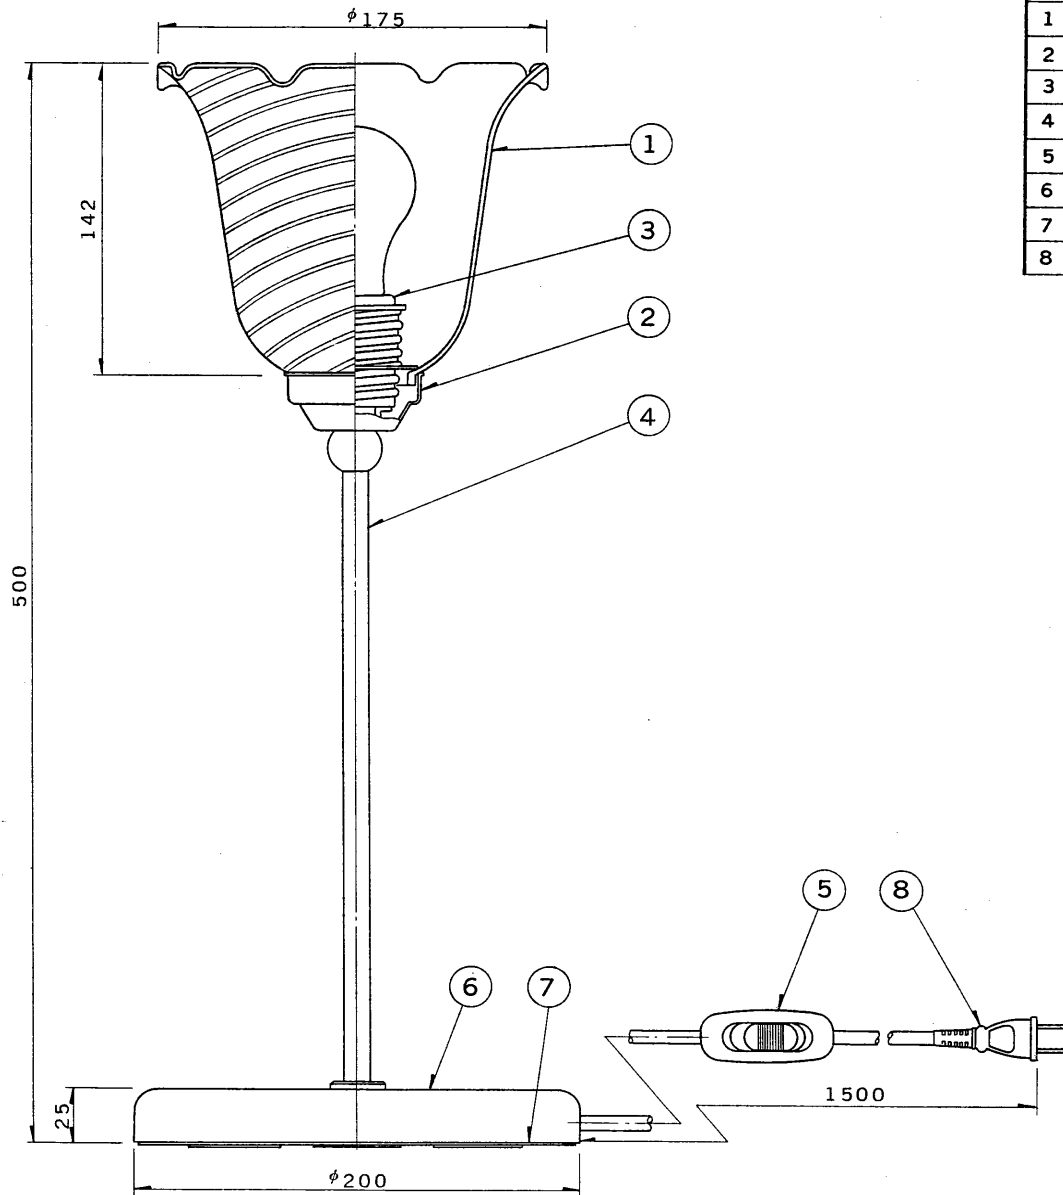

E 27035

'91.3 (D) 162

部番	部品名	個数	材質	摘要
1	グローブ	1	ガラス	乳白色 ストライプ模様入り
2	グローブ受具	1	SPC	真鍮古美メッキ
3	ソケット	1	磁器	DIS-3007 (E26)
4	アーム	1	STKM	真鍮古美メッキ
5	中間スイッチ	1	ユリア	黒色
6	本体	1	SPC	真鍮古美メッキ
7	ベース	1	SPC	黒色塗装
8	プラグ付電源コード	1	耐熱ビニール	黒色

電圧	適合光源	重量	形名	IL-1139	
100V	ホワイトランプ 57W×1	1.7 kg	品名		東芝電球スタンド
設計	担当	検図	承認	図番	L1439/A
(清水)	(清水)	(湯原)	(湯原)	発行	
単位	mm	第三角法		東芝ライテック株式会社	