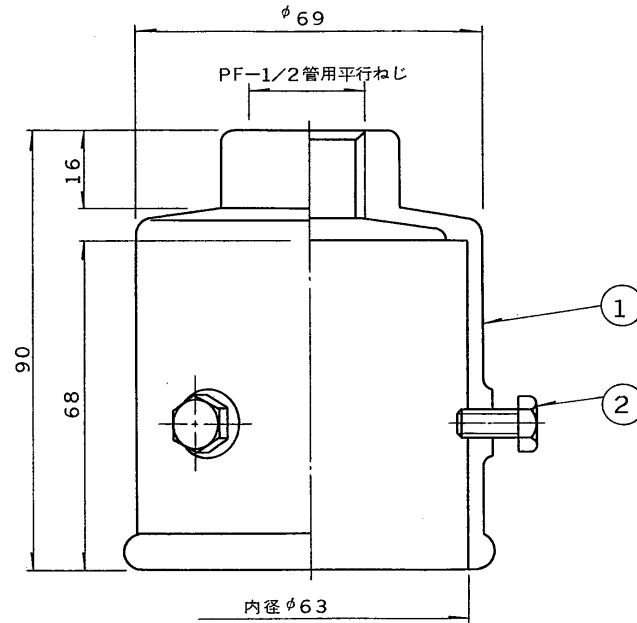

※施工上の注意とご使用上の注意はカタログ・取扱説明書をお読みください。

E 27035 **TOSHIBA** '94. 2. 004

部番	部品名	個数	材質	摘要
1	ジョインター	1	FC	標準色塗装
2	六角ボルト	3	SUS	M6
3				
4				
5				
6				
7				
8				

塗装：メラミン焼付塗装

標準色：J-21 赤色（マンセル 7.5R4/14）

J-21(K) 黒色

J-21(W) 白色

適合ボール 50A φ60.5

電圧		質量	0.6 kg	形名	J-21 J-21(K) J-21(W)
				品名	ジョインター
設計	担当	検図	承認	図番	Z9010/E
越後	越後	越後	越後	発行	
単位	mm	第三角法		東芝ライテック株式会社	

<生産完了>