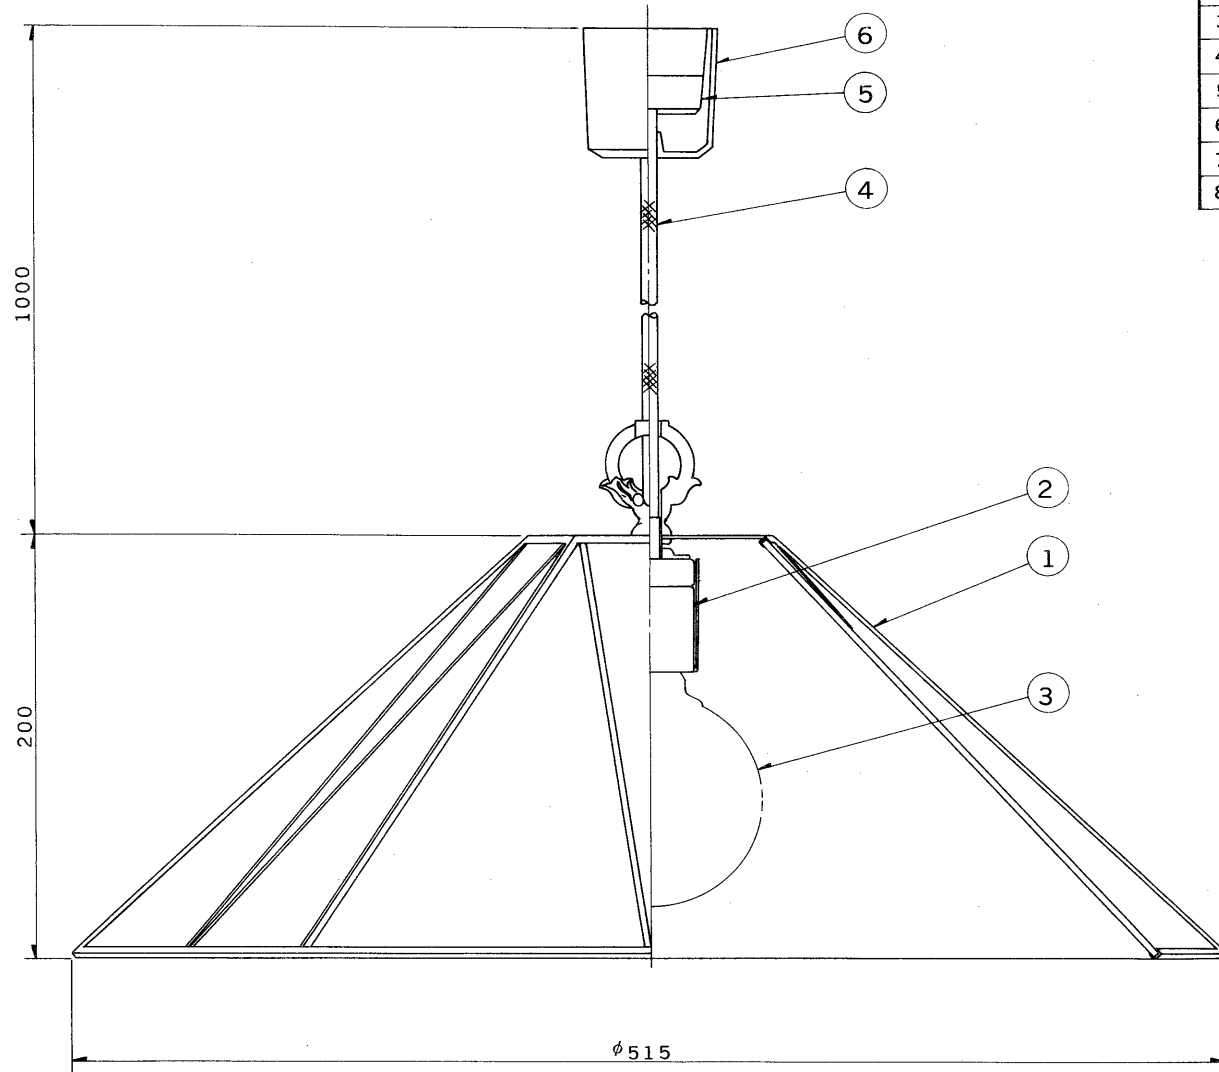

※施工上の注意とご使用上の注意はカタログ・取扱説明書をお読みください。

E17035A

S. 61. 10(D) 195

部番	部品名	個数	材質	摘要
1	セード	1	ステンドグラス	
2	ソケット	1	磁器 (E26)	
3	ランプ	1		100V60W ホワイトボールG95
4	電源コード	1	丸打コード	0.75mm <sup>2</sup>
5	角形引掛シーリング	1	ユリア	DC5372
6	シーリングカバー	1	P.P	黒
7				
8				

電圧	適合光源	重量	形名	ISP-6705	
100V	ホワイトボール® G95 60Wまで	2.2 kg	品名		セミオーダーライトシリーズ
設計	担当	検図	承認	図番	SL1365/A
				発行	
単位	mm	第三角法		<b>東芝ライテック株式会社</b>	