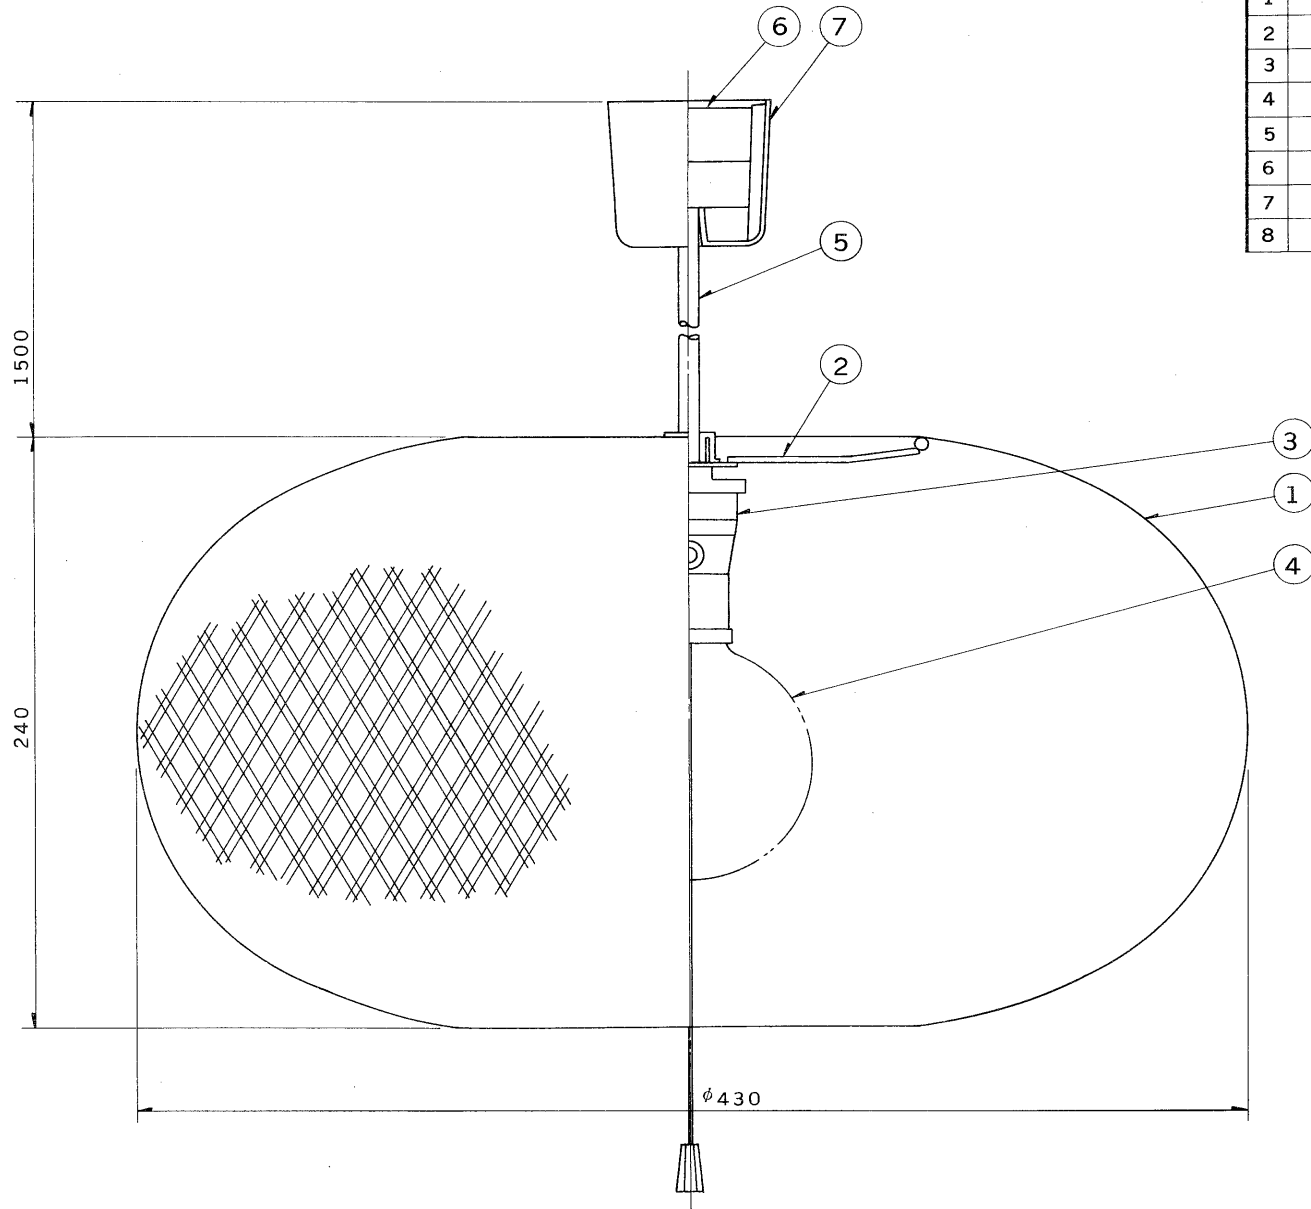

※施工上の注意とご使用上の注意はカタログ・取扱説明書をお読みください。

E17035A

S. 61.10(D) 057

部番	部品名	個数	材質	摘要
1	セード	1	竹	
2	セード取付アーム	1	SWRM	MFZn
3	ソケット	1	フェノール	(E26)
4	ランプ	1		100V60W ホワイトボールG95
5	電源コード	1	テトロン丸打コード	0.75mm ²
6	角形引掛シーリング	1	ユリア	DC5372
7	シーリングカバー	1	P.P	白
8				

電圧	適合光源	重量	形名	ISP-6503
100V	ホワイトボール® G95 60Wまで	0.6kg	品名	
設計	担当	検図	承認	図番
大塚	大塚	大塚	大塚	SL1363/A
単位	mm	第三角法		発行
				東芝ライテック株式会社