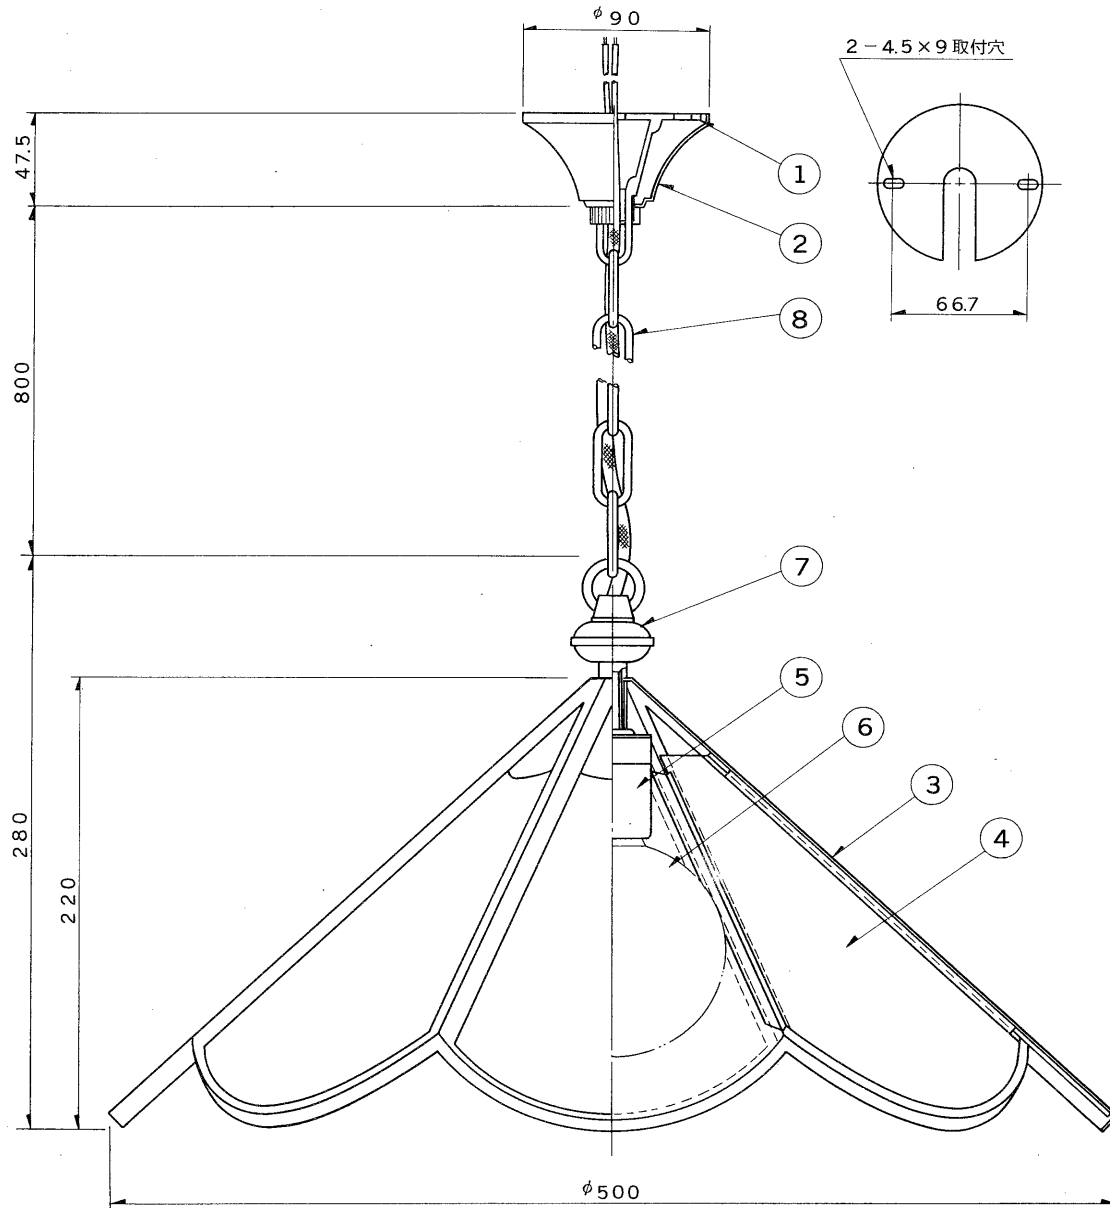

※施工上の注意とご使用上の注意はカタログ・取扱説明書をお読みください。

E17025A

S59.7 (T) 057

部番	部品名	個数	材質	摘要
1	サポート	1	ZDC	銅古味仕上
2	フランジ	1	SPC t0.8	銅古味仕上
3	セード枠	1	SPC t1.0	銅古味仕上
4	スタンド風硝子	8	石目硝子 t4	
5	ソケット	1	磁器	
6	ランプ	1		100V60W ホワイトボール G95
7	飾り金具	1	BsB	銅古味仕上
8	チェーン	1	SWRM	銅古味仕上

電圧	適合光源	重量	形名	ISP-6502
100V	ホワイトボール® G95 60Wまで	3.1 kg	品名	
設計	担当	検図	承認	図番
				SL1173/A
単位	mm	第三角法		東芝ライテック株式会社