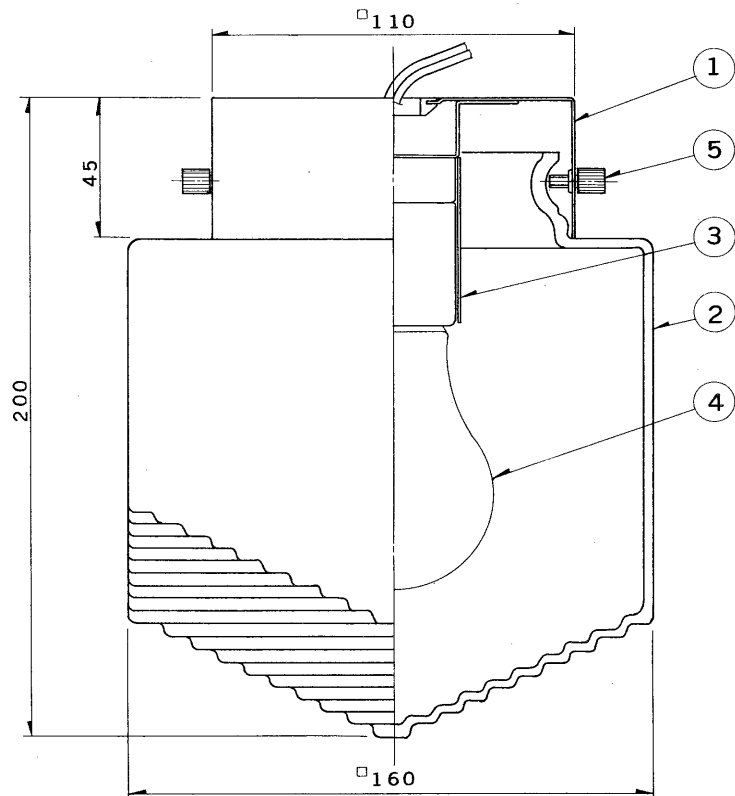

※施工上の注意とご使用上の注意はカタログ・取扱説明書をお読みください。

E17035A S60.11 065

部番	部品名	個数	材質	摘要
1	本体	1	SPC t1.0	金色メッキ
2	グローブ	1	ガラス	クリアー
3	ソケット	1	磁器	(E26)
4	ランプ	1		100V 40W
5	化粧ビス	2	BsBM	金色メッキ
6				
7				
8				

電圧	適合光源	重量	形名	ISG-2203	
100	クリアーランプ 40W	1.7 kg	品名		セミオーダーライトシリーズ
設計	担当	検図	承認	図番	SL1244/A
				発行	
単位 mm 第三角法				東芝ライテック株式会社	