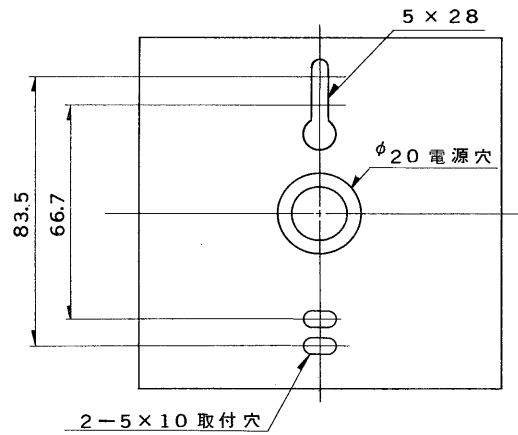

※施工上の注意とご使用上の注意はカタログ・取扱説明書をお読みください。

E17035A S60.11 065

部番	部品名	個数	材質	摘要
1	本体	1	SPC t1.0	金色メッキ
2	グローブ	1	ガラス	クリアー
3	ソケット	1	磁器	(E26)
4	ランプ	1		100V 40W
5	化粧ビス	2	BsBM	金色メッキ
6				
7				
8				

電圧	適合光源	重量	形名	ISG-2203	
100	クリアーランプ 40W	1.7 kg	品名		セミオーダーライトシリーズ
設計	担当	検図	承認	図番	SL1244/A
				発行	
単位 mm 第三角法				東芝ライテック株式会社	