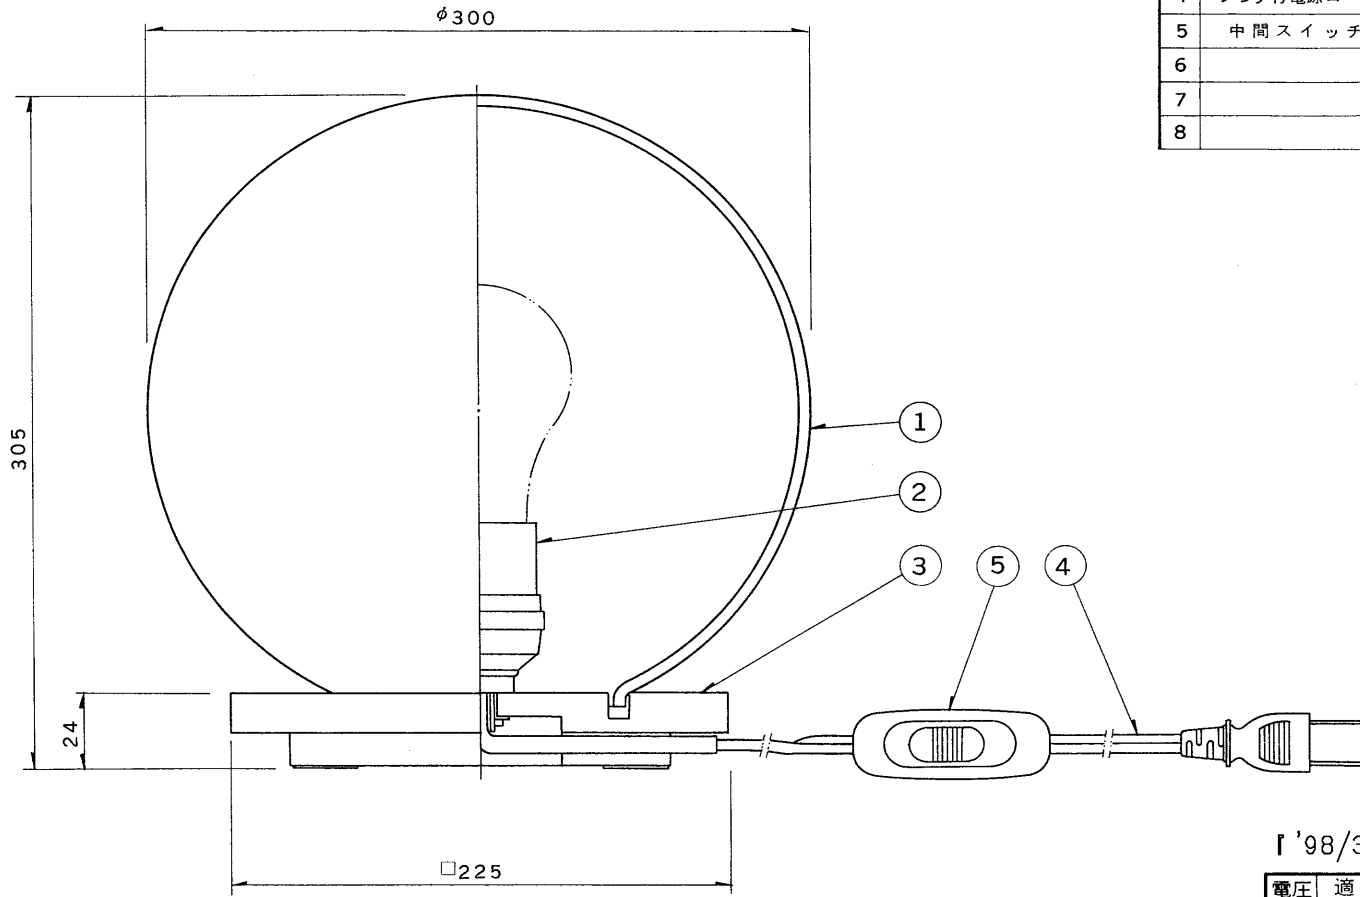

※施工上の注意とご使用上の注意はカタログ・取扱説明書をお読みください。

E 27035

**TOSHIBA**

'98. 1. 057

部番	部品名	個数	材質	摘要
1	グローブ	1	ガラス	乳白
2	ソケット	1	フェノール	黒
3	ベース	1	木製	下表参照
4	プラグ付電源コード	1	PVC	0.75mm <sup>2</sup> ・黒, 有効長1.7m
5	中間スイッチ	1	フェノール	黒, DFN-2701
6				
7				
8				

形名	ベース処理
IL-1110	木目出し黒
IL-1112	オーク調

【'98/3末で生産完了】

電圧	適合光源	質量	形名	IL-1110 IL-1112	
100V	ホワイトランプ 60W	1.6 kg	品名		東芝電球スタンド
設計	担当	検図	承認	図番	L1351/B
清水	清水	平井	平井	発行	
単位	mm	第三角法		<b>東芝ライテック株式会社</b>	

<生産完了 1998年03月31日>