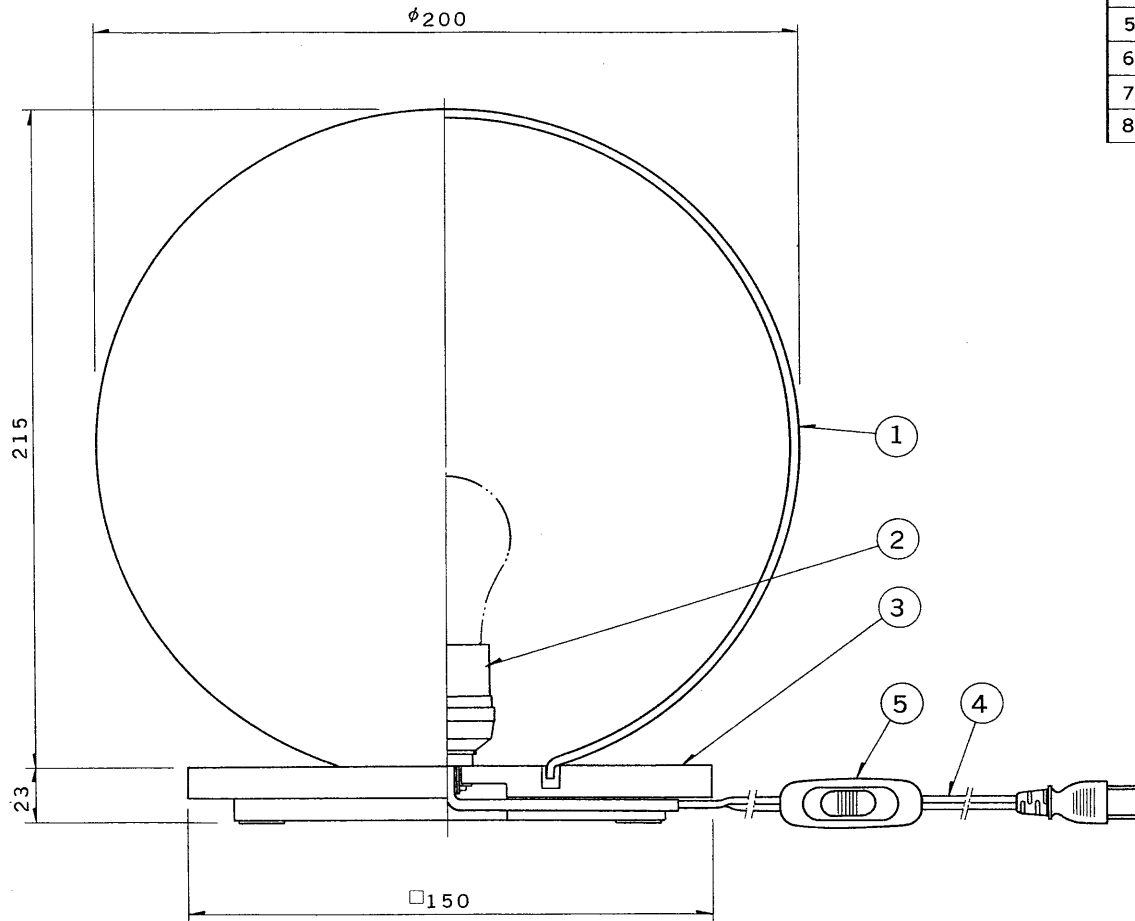

※施工上の注意とご使用上の注意はカタログ・取扱説明書をお読みください。

E 27035 **TOSHIBA** '98. 1. 057

部番	部品名	個数	材質	摘要
1	グローブ	1	ガラス	乳白
2	ソケット	1	フェノール	黒
3	ベース	1	木製	下表参照
4	プラグ付電源コード	1	PVC	0.75mm ² ・黒, 有効長1.7m
5	中間スイッチ	1	フェノール	黒・DFN-2701
6				
7				
8				

形名	ベース処理
IL-1109	木目出し黒
IL-1111	オーク調

1'98/3末で生産完了!

電圧	適合光源	質量	形名	IL-1109 IL-1111	
100V	ホワイトランプ 40W	0.9kg	品名		東芝電球スタンド
設計	担当	検図	承認	図番	L1350/B
(清水)	(清水)	(平井)	(平井)	発行	
単位	mm	第三角法		東芝ライテック株式会社	

<生産完了 1998年03月31日>