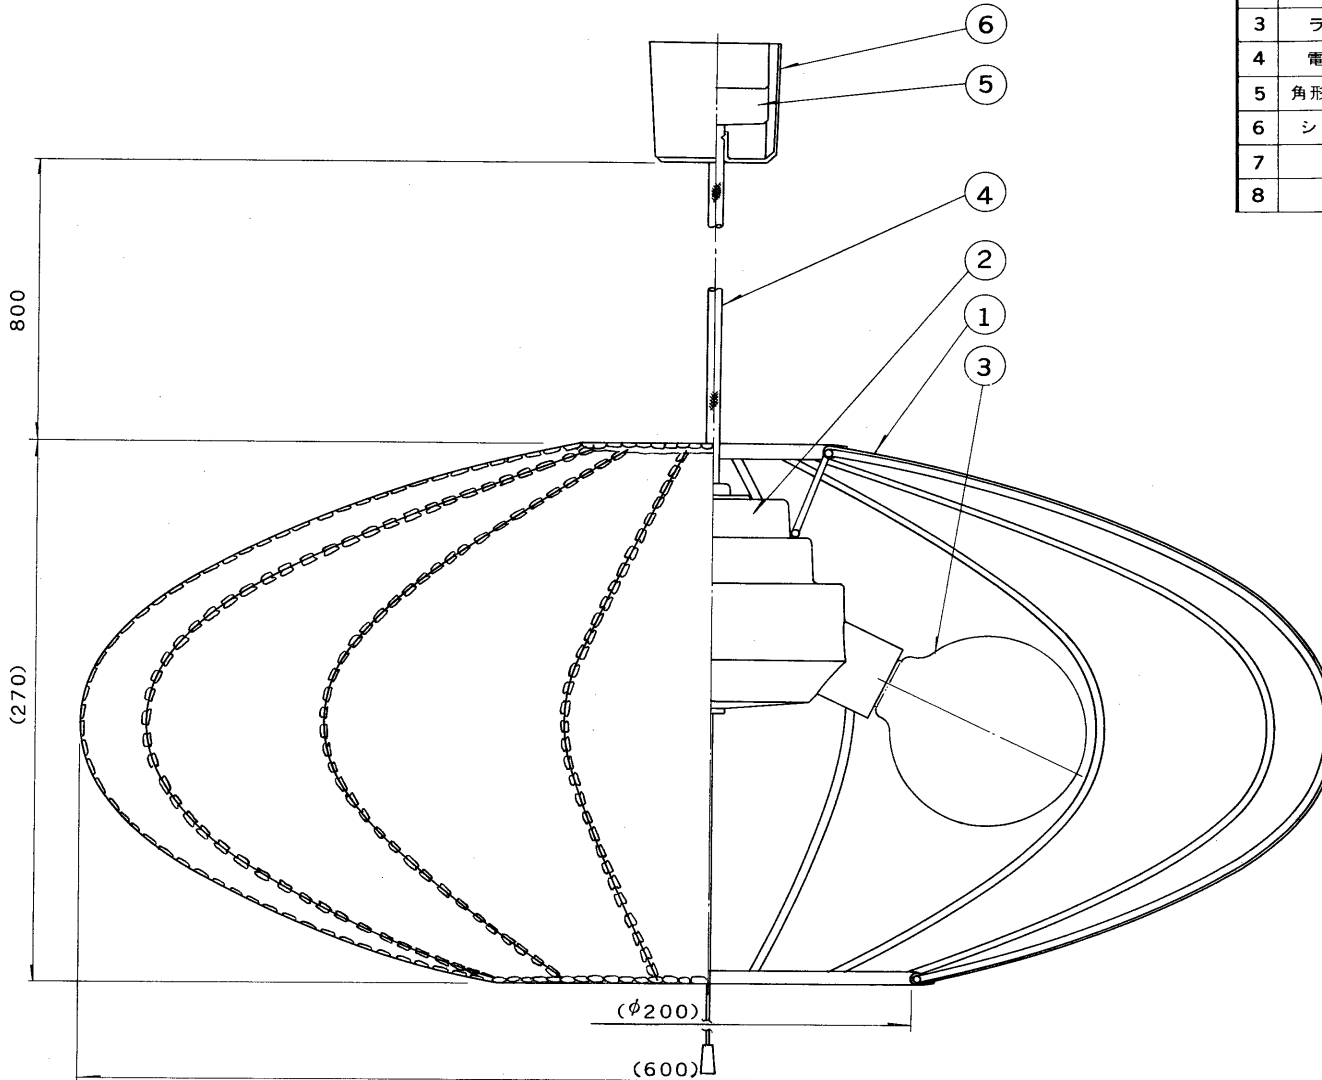

※施工上の注意とご使用上の注意はカタログ・取扱説明書をお読みください。

E 27035

'89.9 (D) 057

部署	部品名	個数	材質	摘要
1	セード	1	麻布 SWRM	
2	本体	1		セレコンスイッチ付
3	ランプ	3		100V 60W ホワイトボール G95
4	電源コード	1	テトロン 丸打コード	0.75 mm 白
5	角形引掛シーリング	1	ユリア	DC 5342
6	シーリングカバー	1	HISチロール	DC 9110 N 白
7				
8				

点灯順序

1. 60%調光点灯
2. 全光点灯
3. 30%調光点灯
4. 消灯

電圧	適合光源	重量	形名	IP-6069
100V	ホワイトボール® G95 60W	1.4 kg	品名	
設計	担当	検図	承認	図番
湯原	湯原	湯原	湯原	L2577/B
単位	mm	第三角法		発行
				東芝ライテック株式会社