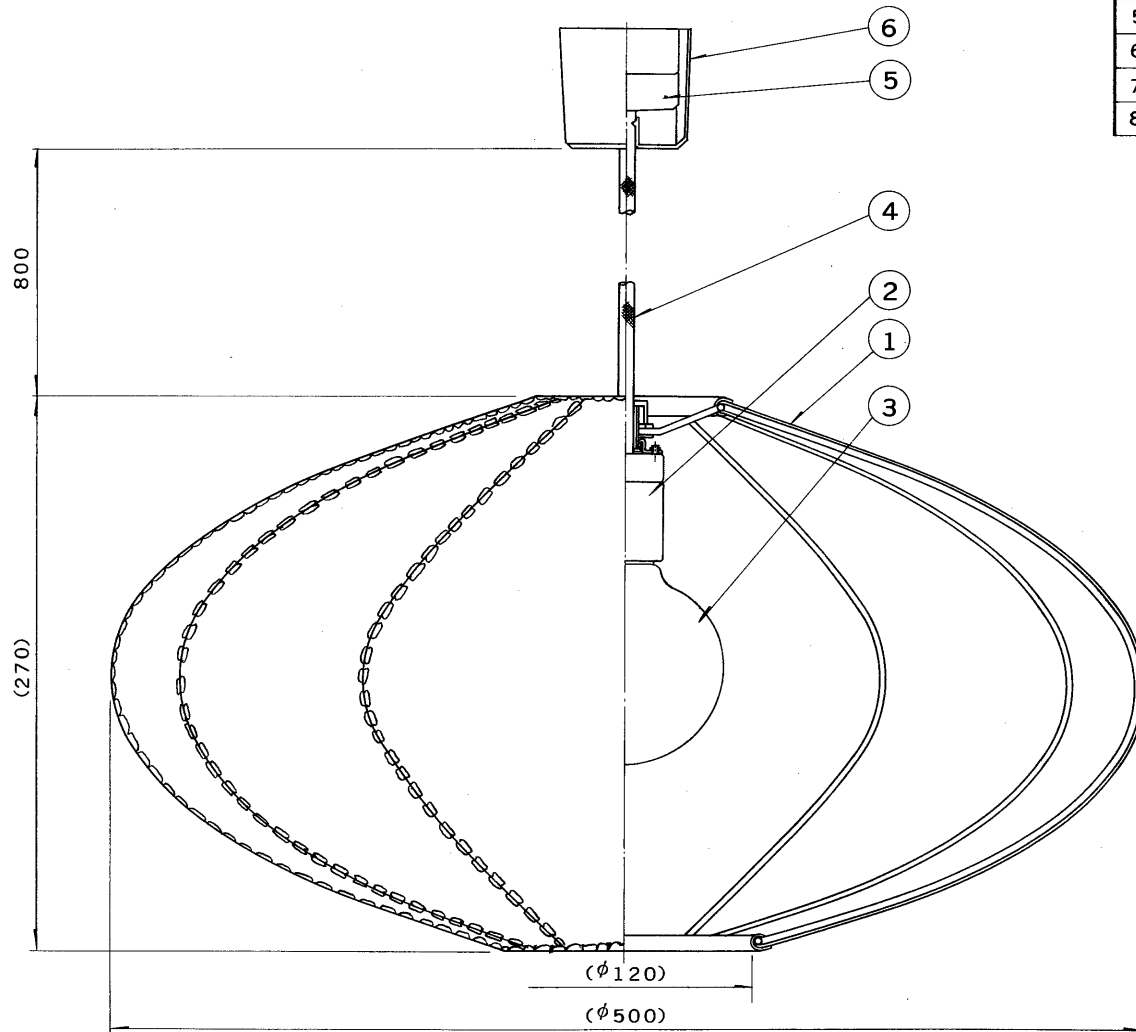

※施工上の注意とご使用上の注意はカタログ・取扱説明書をお読みください。

E 27035

'89.9 (D) 057

部番	部品名	個数	材質	摘要
1	セード	1	麻 SWRM	
2	ソケット	1	磁器	DC6232
3	ランプ	1		100V 100W ホワイトボール G95
4	電源コード	1	テトロン丸打コード	0.75mm ² 白
5	角形引掛シーリング	1	ユリア	DC5342
6	シーリングカバー	1	HISチロール	DC9110N 白
7				
8				

電圧	適合光源	重量	形名	IP-6068
100V	ホワイトボール® G95 40W~100W	0.9 kg	品名	
設計	担当	検図	承認	図番
				L2576/B
単位 mm	第三角法			発行
				東芝ライテック株式会社