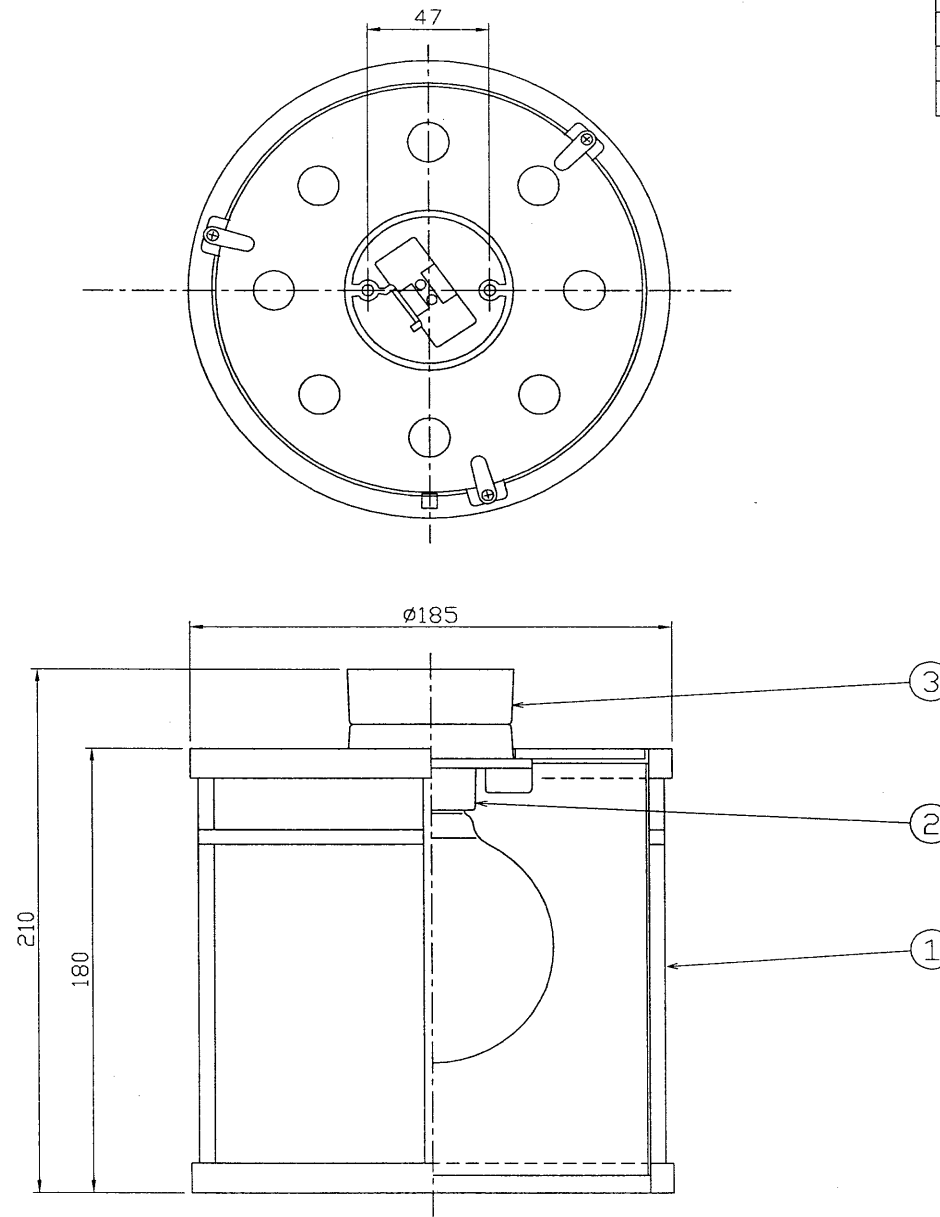

部番	部品名	個数	材質	摘要
1	セード組立	1	硬質塩ビ	木粉入り、アクリルシート貼り
2	ランプソケット	1	フェノール	DIS-1011N
3	丸形引掛シーリング	1	フェノール	DC5152

電圧 (V)	適合光源	質量 (kg)	形名	IG-2024	
100	ホワイトボール® GW100V57W G95 (E26) × 1	0.3	品名		東芝電球直付器具
設計	担当	検図	承認	図番	L6758/A
伊丹	橋本	清水	高橋	発行	
単位	mm	第三角法		東芝ライテック株式会社	