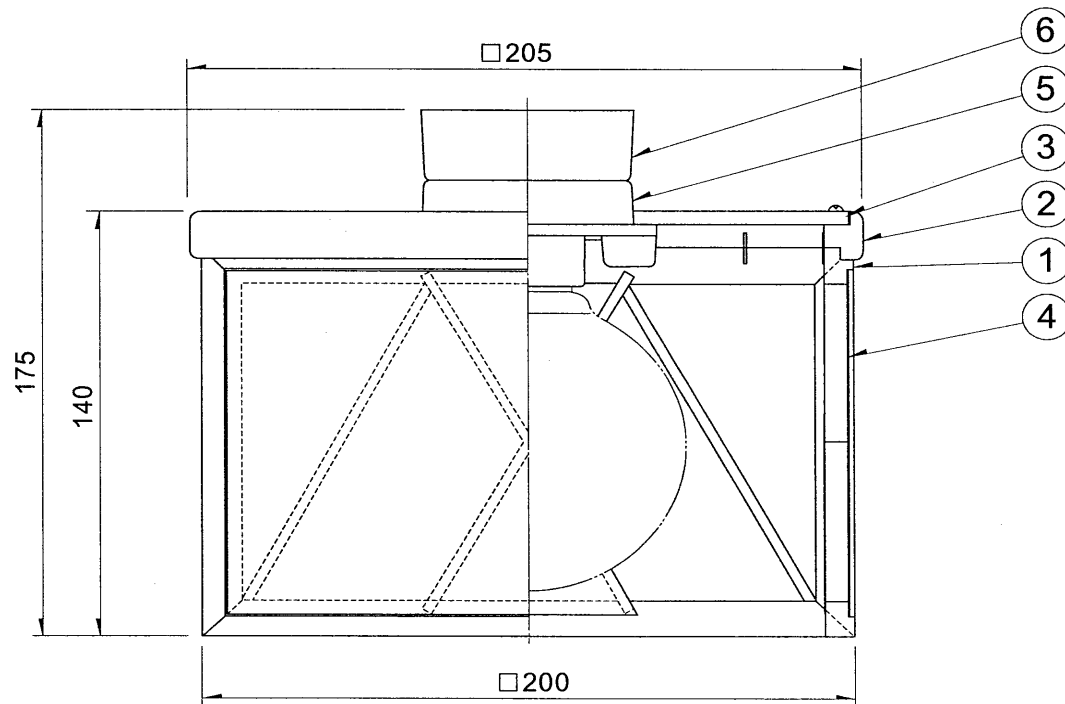

※施工上の注意とご使用上の注意はカタログ・取扱説明書をお読みください。

E27035A **TOSHIBA** '97. 3. 083

部番	部品名	個数	材質	摘要
1	木 枠	1	スプルー	
2	飾り 枠	1	MDF	
3	天 板	1	ラワン	片面白色塗装
4	セ ー ド	1	アクリル 塩ビ・和紙	
5	ソ ケ ッ ト	1	ユリア	DIS-1011 (E26)
6	丸型引掛シーリングボディ	1	ユリア	DC5152
7				
8				

電圧 (V)	適合光源	質量 (g)	形名	IG-2012
100	ホワイトボール® GW100V57W G95	0.4	品名	
設計	担当	検図	承認	図番
清水	清水	高橋	高橋	L6744/A
単位	mm	第三角法		発行
				東芝ライテック株式会社

<生産完了 1999年03月31日>