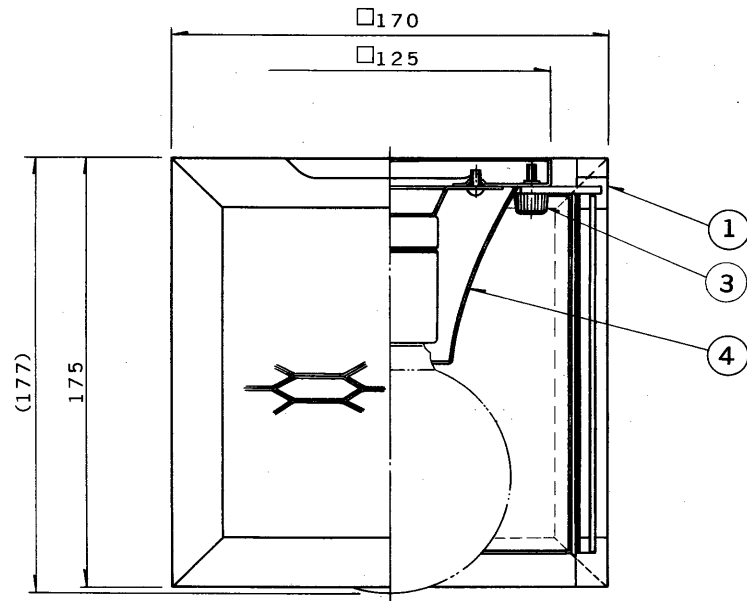

E 27035

'89.9 (D) 003, 090

注) 使用ランプはセードに表示されているホワイトボール® 40Wをご使用ください。
IG-2032単体では100Wまで使用できますが、本セードとの組合せでは40W専用となります。

部署	部品名	個数	材質	摘要
1	セード	1	スプルー	
2	取付板	1	SPC t0.8	MFZn-C
3	化粧ねじ	2	頭部ユリア	
(4)	本体	1		IG-2032 (別売)
5				
6				
7				
8				

形名	本体	セード
IGM-2016	IG-2032	MC-16

電圧	適合光源	重量	形名	IGM-2016	
100V	ホワイトボール® G95 40W	1.5 kg	品名		東芝電球直付器具
設計	担当	検図	承認	図番	L6503/B
				発行	
単位	mm	第三角法	東芝ライテック株式会社		