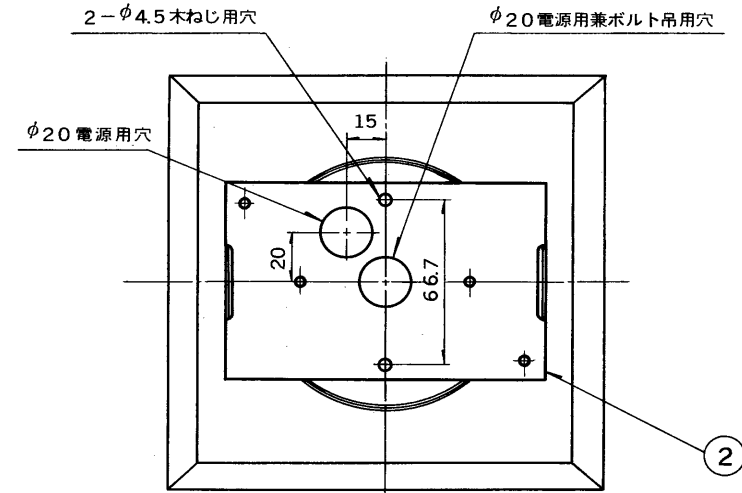

E 27035

'89.9 (D) 003, 090

注) 使用ランプはセードに表示されているホワイトボール® 40Wをご使用ください。
IG-2032単体では100Wまで使用できますが、本セードとの組合せでは40W専用となります。

部署	部品名	個数	材質	摘要
1	セード	1	スプルー	
2	取付板	1	SPC t0.8	MFZn-C
3	化粧ねじ	2	頭部ユリア	
(4)	本体	1		IG-2032 (別売)
5				
6				
7				
8				

形名	本体	セード
IGM-2016	IG-2032	MC-16

電圧	適合光源	重量	形名	IGM-2016	
100V	ホワイトボール® G95 40W	1.5 kg	品名		東芝電球直付器具
設計	担当	検図	承認	図番	L6503/B
				発行	
単位	mm	第三角法	東芝ライテック株式会社		