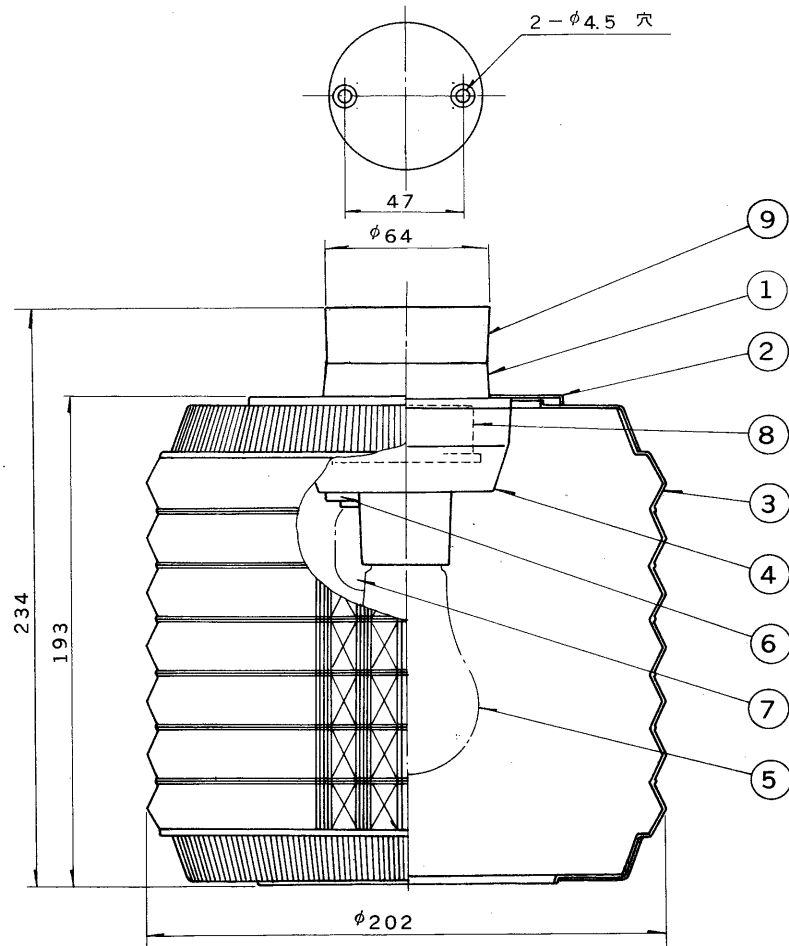

※施工上の注意とご使用上の注意はカタログ・取扱説明書をお読みください。

E17035A

S. 61. 12. 188

部番	部品名	個数	材質	摘要
1	本体	1	フェノール	黒
2	グローブホルダー	1	SPC t0.6	
3	グローブ	1	ポリカーボ	透明
4	ソケット本体	1	フェノール	黒
5	ランプ	1		100V 60W クリヤーランプ
6	ベビー電球ソケット	1	フェノール	FS-903 黒
7	ベビー電球	1		100V 5W
8	SSスイッチ	1		DIK-1021
9	丸形引掛シーリング	1	フェノール	DC5152 黒

SSスイッチ点灯順序

電圧	100V	適合光源	一般照明用電球 60Wまで	重量	0.4 kg	形名	IG-2111
設計	担当	検図	承認	図番	L6328/C	品名 東芝電球直付器具	
				発行	-	東芝ライテック株式会社	
単位	mm	第三角法					