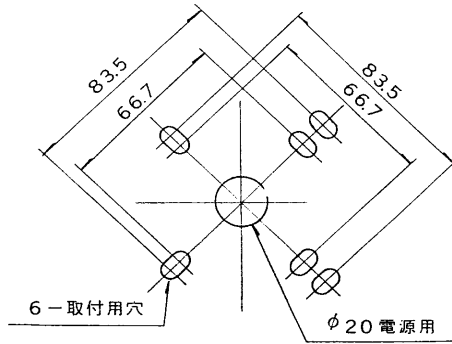

※施工上の注意とご使用上の注意はカタログ・取扱説明書をお読みください。

E 27035

**TOSHIBA**

'97. 2. 156

アース線付き

【'97/3末で生産完了】

屋外用

防水性能		防湿・防雨形	
電圧	適合光源	質量	形名
100V	一般照明用電球 60W	3.0 kg	IG-2047P
品名			東芝電球直付器具
設計	担当	検図	承認
清水	清水	信	信
図番			L6315/C
発行			
東芝ライテック株式会社			