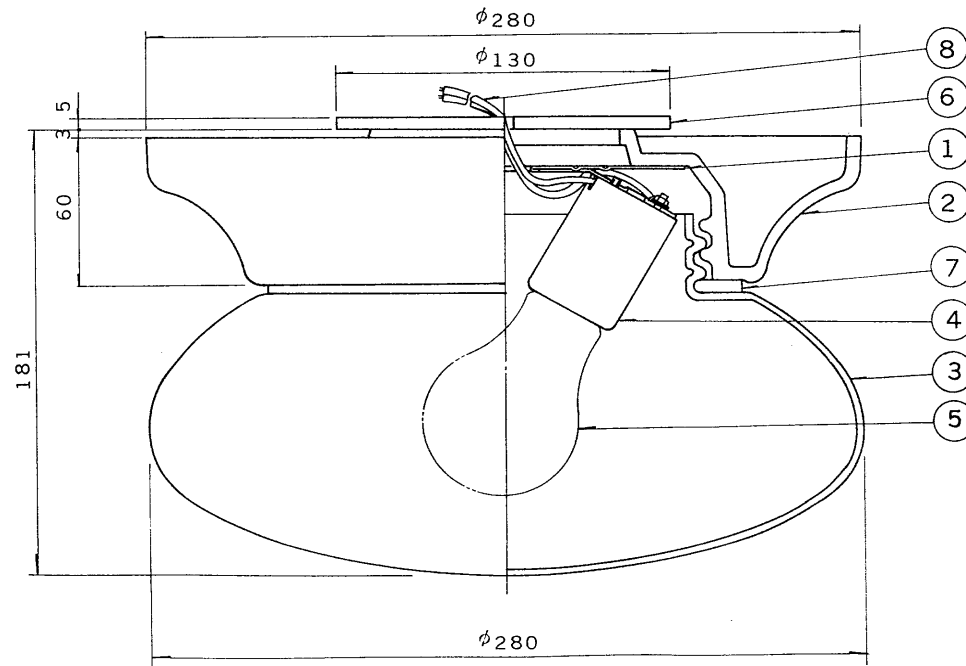

※施工上の注意とご使用上の注意はカタログ・取扱説明書をお読みください。

E 27035

**TOSHIBA**

'97. 2. 156

アース線付き

【'97/3末で生産完了】

屋外用

防水性能		防湿・防雨形	
電圧	適合光源	質量	形名
100V	一般照明用電球 60W	3.0 kg	IG-2047P
品名			東芝電球直付器具
設計	担当	検図	承認
清水	清水	信	信
図番			L6315/C
発行			
東芝ライテック株式会社			