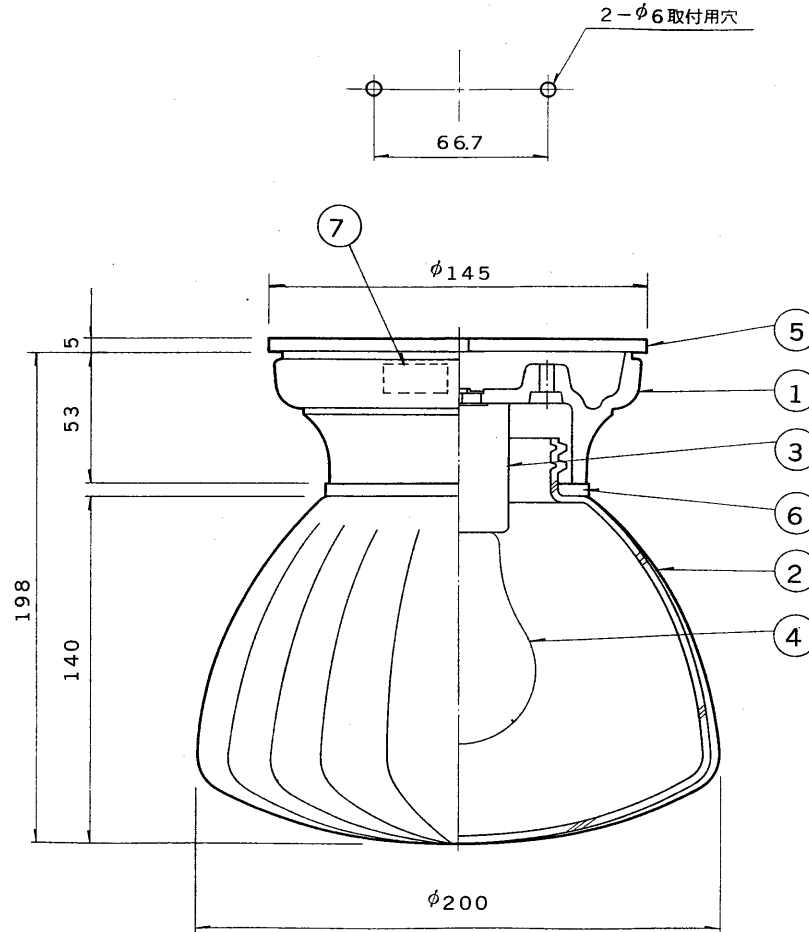

※施工上の注意とご使用上の注意はカタログ・取扱説明書をお読みください。

E 27035

TOSHIBA

'96. 1. 156

部番	部品名	個数	材質	摘要
1	本体	1	陶器	白色
2	グローブ	1	ガラス	乳白
3	ソケット	1	磁器	(E26) DIS-3006
4	ランプ	1		100V 57W ホワイトランプ
5	パッキン	1	単気泡 クロロレン	黒
6	パッキン	1	単気泡 クロロレン	黒
7	端子台	1		DT-51
8				

『'96/3末で生産完了』

屋外用			防水性能	防湿・防雨形
電圧	適合光源	質量	形名	IG-2045W
100V	一般照明用電球 60W	1.2 kg	品名	
			東芝電球直付器具	
設計	担当	検図	承認	図番
馬井	馬井	信	私	L6316/C
発行				東芝ライテック株式会社
単位	mm	第三角法		

<生産完了 1996年03月31日>