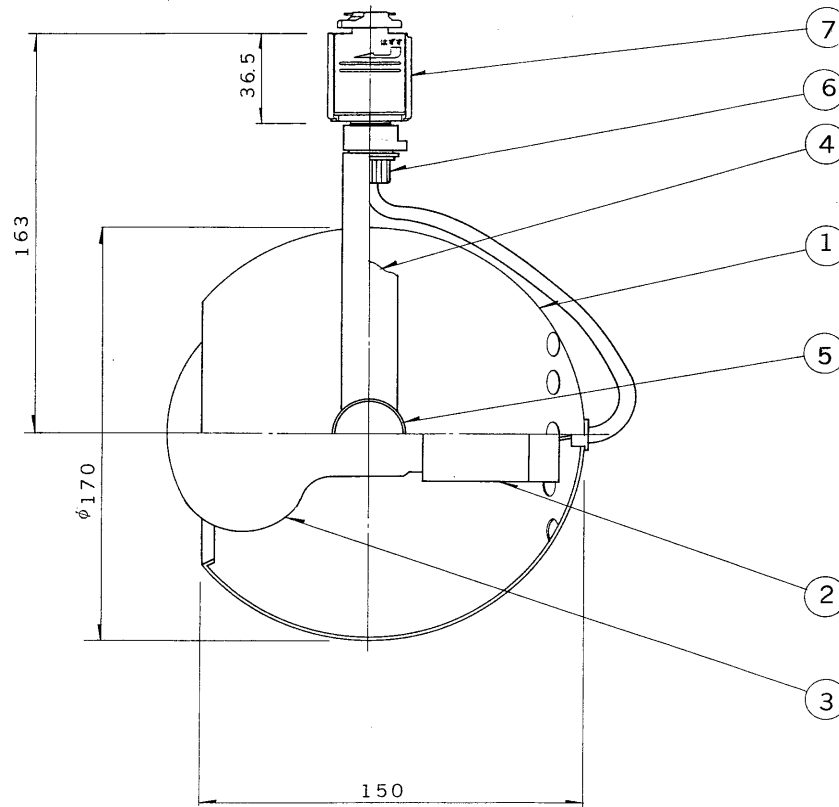

※施工上の注意とご使用上の注意はカタログ・取扱説明書をお読みください。

E17035A

93.4(D) 188

部番	部品名	個数	材質	摘要
1	本体	1	アルミ t1.0	白色塗装
2	ソケット	1	磁器	DIS-3005
3	ランプ	1		100V100Wレフランプ
4	アーム	1	SPC t2.0	メラミン焼付塗装・白
5	飾りねじ	2	ABS	黒
6	締付ねじ	1	コリア	黒
7	ライティングレール用ブラケット	1		DR-4004
8				

\*当器具は新プラグに切替え予定です。御了承下さい。

電圧	適合光源	質量	形名	IBP-3341WN	
100V	レフランプ 100Wまで	0.5 kg	品名		東芝スポットライト
設計	担当	検図	承認	図番	L3457/C
				発行	
単位	mm	第三角法			東芝ライテック株式会社