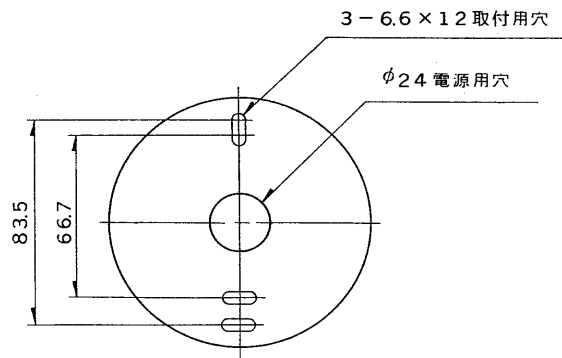

部番	部品名	個数	材質	摘要
1	サポート	1	SPG	脱脂
2	フランジ	1	SPC	ボンスエード塗装・茶
3	グローブ	1	ガラス	透明外面サンド消
4	グローブ受具	1	SPC	ボンスエード塗装・茶
5	アーム	1	STKM	金色メッキ
6	ソケット	1	磁器	DIS-3007
7	端子台	1	ユリア	DFC-3608
8				

グローブ取付：ネジモーガル方式

電圧	適合光源	質量	形名	IB-3718
100V	ホワイトランプ LW100V54W×1	0.9 kg	品名	
設計	担当	検図	承認	図番
				L3807/B
単位	mm	第三角法		東芝ライテック株式会社