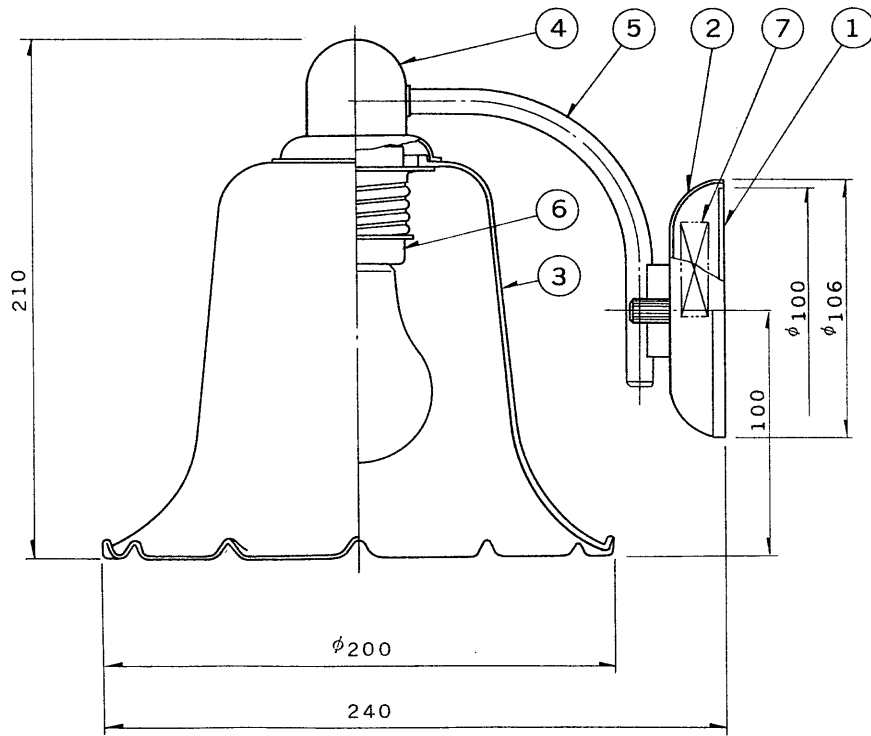

部番	部品名	個数	材質	摘要
1	サポート	1	SPG	脱脂
2	フランジ	1	SPC	ボンスエード塗装・茶
3	グローブ	1	ガラス	透明外面サンド消
4	グローブ受具	1	SPC	ボンスエード塗装・茶
5	アーム	1	STKM	金色メッキ
6	ソケット	1	磁器	DIS-3007
7	端子台	1	ユリア	DFC-3608
8				

グローブ取付：ネジモーガル方式

電圧	適合光源	質量	形名	IB-3718
100V	ホワイトランプ LW100V54W×1	0.9 kg	品名	
設計	担当	検図	承認	図番
				L3807/B
単位	mm	第三角法		東芝ライテック株式会社