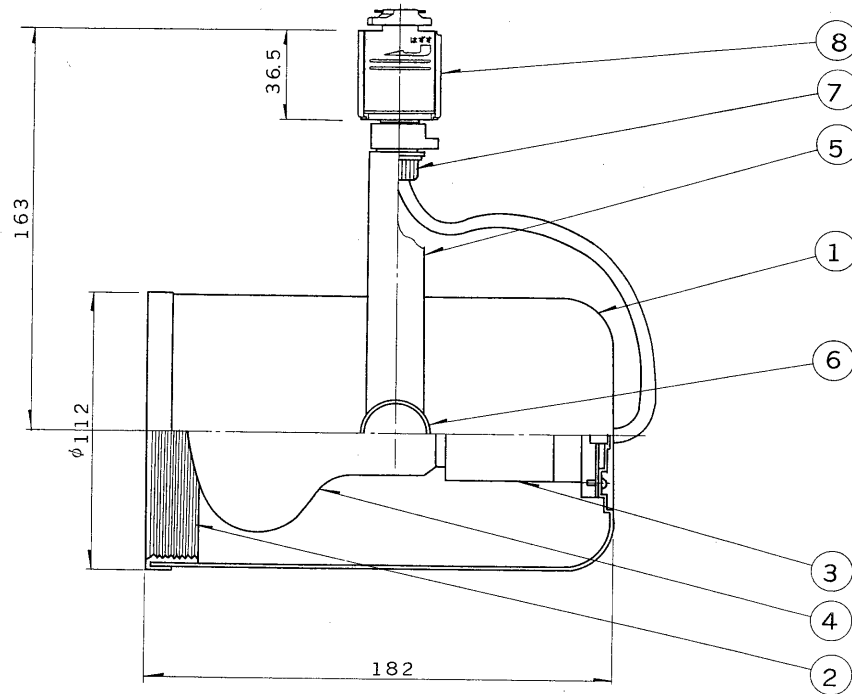

※施工上の注意とご使用上の注意はカタログ・取扱説明書をお読みください。

E17035A

93.4 188

部番	部品名	個数	材質	摘要
1	本体	1	アルミ t1.0	下表参照
2	パツフル	1	EPラバー	
3	ソケット	1	磁器	DIS-3008
4	ランプ	1		100V100W レフランプ
5	アーム	1	SPC t2.0	メラミン焼付塗装
6	飾りねじ	1	ABS	黒
7	締付ねじ	1	ユリア	黒
8	ライティングレール用プラグ	1		下表参照

*当器具は新プラグに切替え予定です。御了承下さい。

形名	本体色	ライティングレール用プラグ
IBP-3344BKN	黒	DR 4004(B) : 黒
IBP-3344WN	白	DR 4004 : 白
IBP-3344SLN	ヘヤーライン	

電圧	適合光源	質量	形名	BKN WN SLN
100V	レフランプ 100Wまで	0.5 kg	品名	東芝スポットライト
設計	担当	検図	承認	図番
伊丹	伊丹	伊丹	伊丹	L3460/D
単位	mm	第三角法	発行	東芝ライテック株式会社