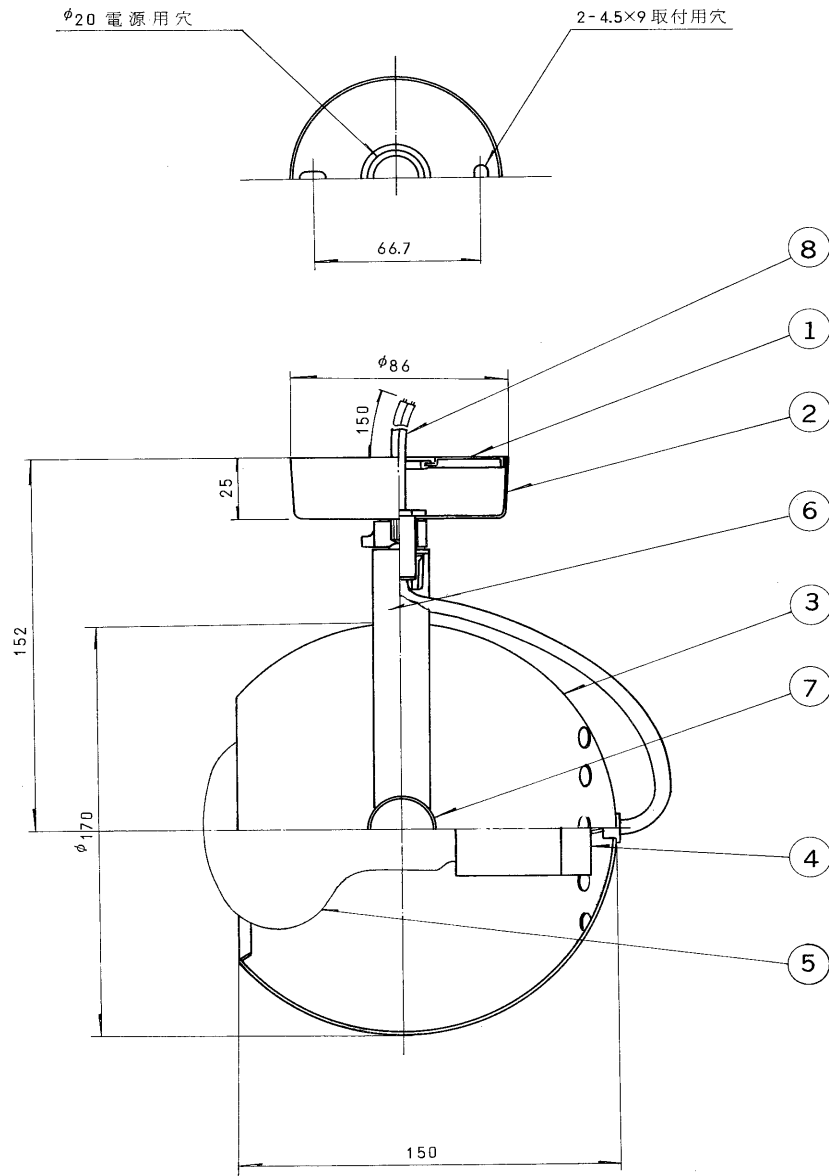

※施工上の注意とご使用上の注意はカタログ・取扱説明書をお読みください。

E17035

S 54.9 (T) 002

標準品

部番	部品名	個数	材質	摘要
1	サポート	1	SPG t 0.8	
2	フランジ	1	SEC	メラミン焼付塗装
3	本体	1	A1100P t 1.0	
4	ソケット	1	磁器	DC6222
5	ランプ	1		100V100Wレフランプ
6	アーム	1	SPC t 2.0	メラミン焼付塗装
7	締付ねじ	2	ABS	黒
8	口出線		耐熱電線	0.75 mm ²

形名	本体色
IBF-3341BK	黒
IBF-3341W	白
IBF-3341SL	ヘヤーライン

電圧	適合光源	重量	梱包数	形名	IBF-3341 BK IBF-3341 W IBF-3341 SL
100V	レフランプ 100W	0.6 kg	品名	東芝スポットライト	
設計	担当	検図	承認	図番	L 3444 / A
				発行	- -
尺度 × 単位 mm 第三角法				東芝ライテック株式会社	