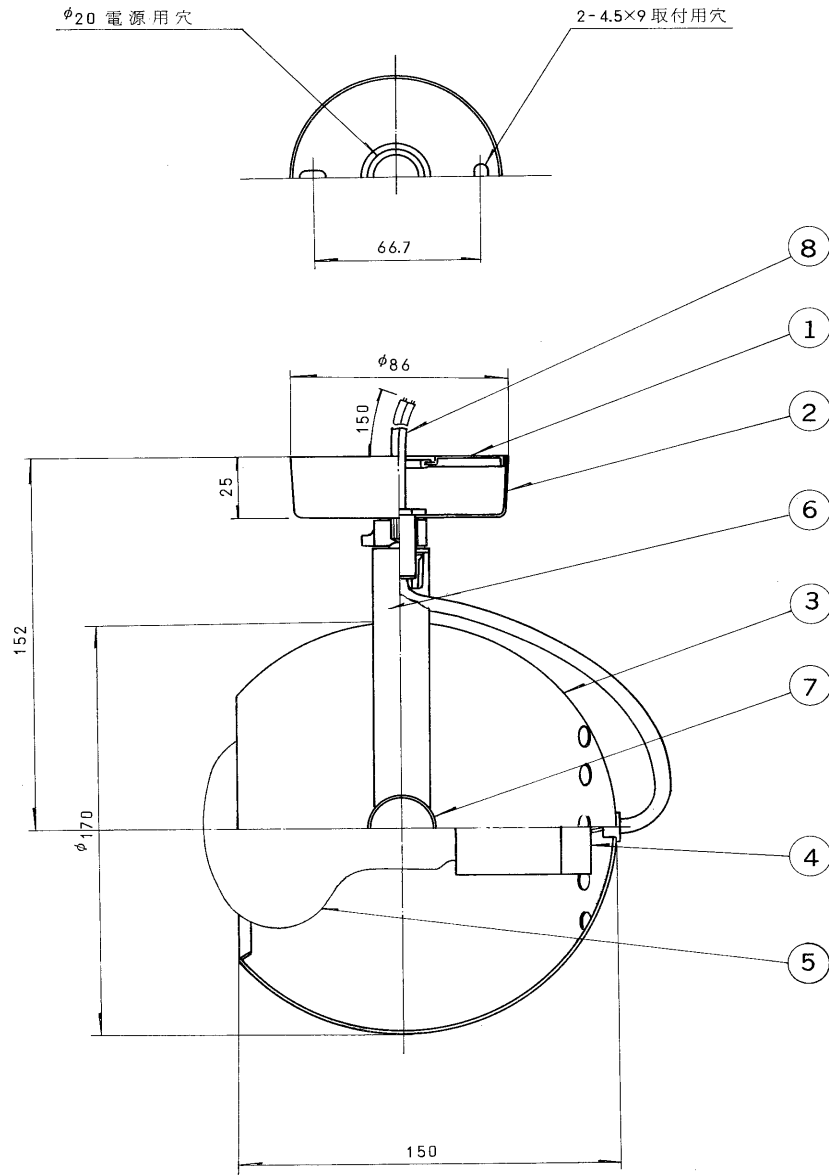

※施工上の注意とご使用上の注意はカタログ・取扱説明書をお読みください。

E17035

S 54.9 (T) 002

標準品

部番	部品名	個数	材質	摘要
1	サポート	1	SPG t 0.8	
2	フランジ	1	SEC	メラミン焼付塗装
3	本体	1	A1100P t 1.0	
4	ソケット	1	磁器	DC6222
5	ランプ	1		100V100Wレフランプ
6	アーム	1	SPC t 2.0	メラミン焼付塗装
7	締付ねじ	2	ABS	黒
8	口出線		耐熱電線	0.75 mm ²

形名	本体色
IBF-3341BK	黒
IBF-3341W	白
IBF-3341SL	ヘヤーライン

電圧	適合光源	重量	梱包数	形名	IBF-3341 BK IBF-3341 W IBF-3341 SL
100V	レフランプ 100W	0.6 kg	品名	東芝スポットライト	
設計	担当	検図	承認	図番	L3444/A
				発行	-
					東芝ライテック株式会社
尺度	×	単位	mm	第三角法	