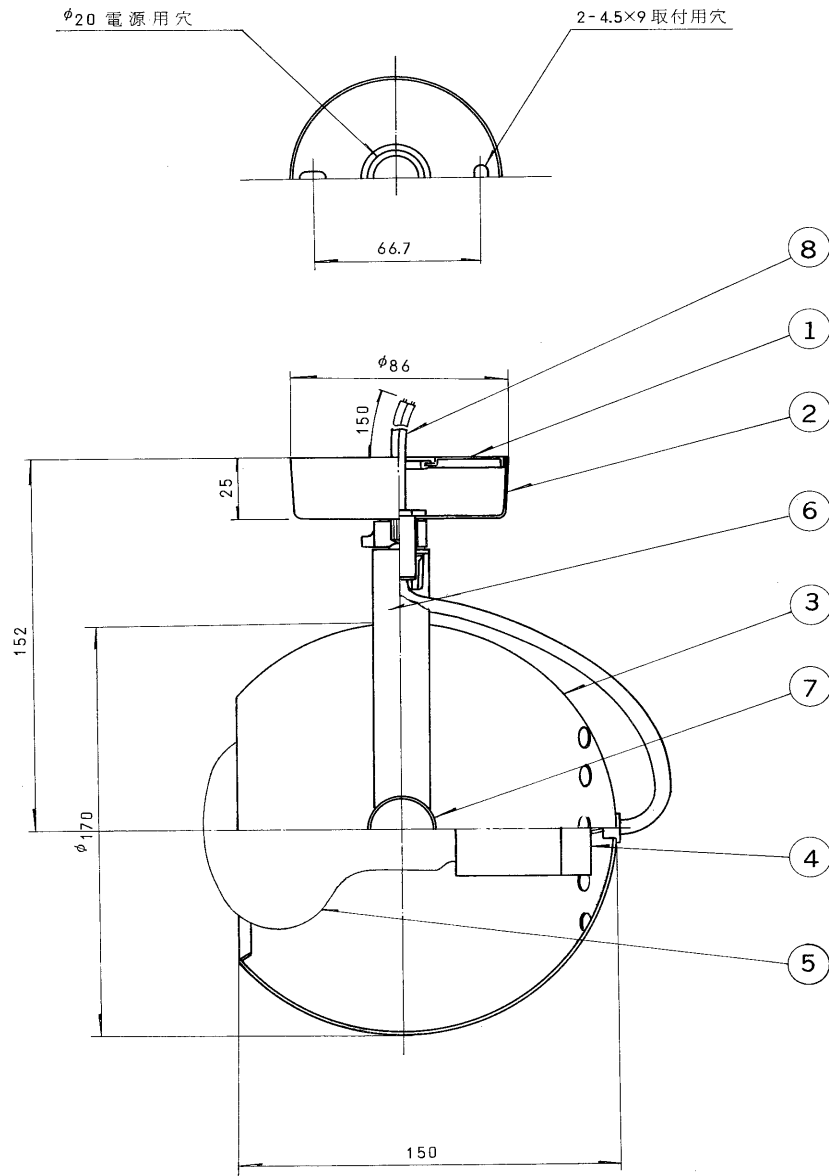

※施工上の注意とご使用上の注意はカタログ・取扱説明書をお読みください。

E17035

S 54.9 (T) 002

標準品

部番	部品名	個数	材質	摘要
1	サポート	1	SPG t 0.8	
2	フランジ	1	SEC	メラミン焼付塗装
3	本体	1	A1100P t 1.0	
4	ソケット	1	磁器	DC6222
5	ランプ	1		100V100Wレフランプ
6	アーム	1	SPC t 2.0	メラミン焼付塗装
7	締付ねじ	2	ABS	黒
8	口出線		耐熱電線	0.75 mm <sup>2</sup>

形名	本体色
IBF-3341BK	黒
IBF-3341W	白
IBF-3341SL	ヘヤーライン

電圧	適合光源	重量	梱包数	形名	IBF-3341 BK IBF-3341 W IBF-3341 SL
100V	レフランプ 100W	0.6 kg	品名	東芝スポットライト	
設計	担当	検図	承認	図番	L3444/A
				発行	-
尺度 × 単位 mm 第三角法				東芝ライテック株式会社	