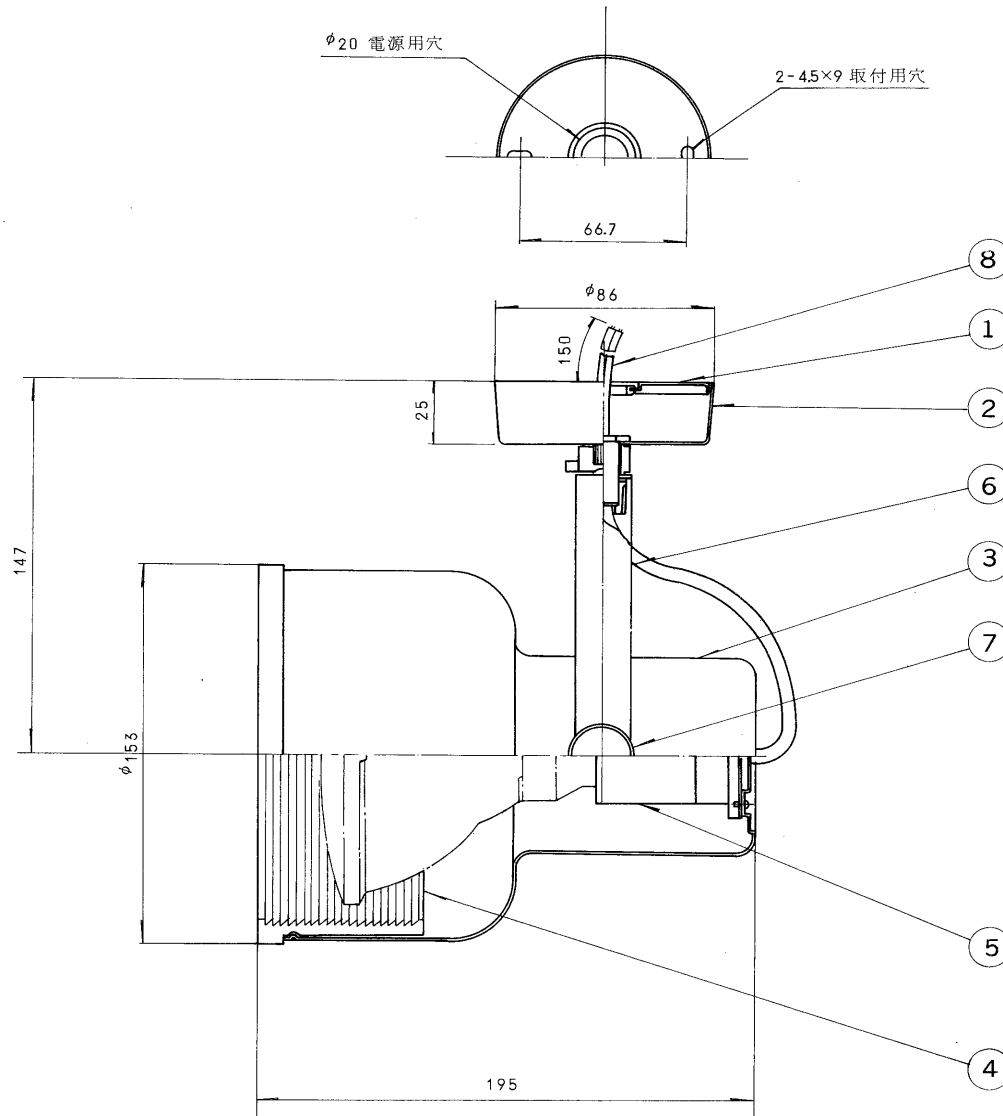

※施工上の注意とご使用上の注意はカタログ・取扱説明書をお読みください。

E17036

S 54.9 (T) 002

標準品

部番	部品名	個数	材質	摘要
1	サポート	1	SPG t0.8	
2	フランジ	1	SEC	メラミン焼付塗装
3	本体	1	A1100P t0.8	
4	バッフル	1	耐熱フェノール	黒
5	ソケット	1	磁器	DC6222
6	アーム	1	SPC t2.0	メラミン焼付塗装
7	締付ねじ	2	ABS	黒
8	口出線		耐熱電線	0.75 mm ²

形名	本体・セード色
IBF-3338BK	黒
IBF-3338W	白
IBF-3338SL	銀色

電圧	適合光源	重量	梱包数	形名	IBF-3338 ^{BK} W SL
100V	クールビーム ^{LED} 150W 以下	0.7 kg	8	東芝スポットライト	
設計	担当	検図	承認	図番	L3441 A
発行	発行	発行	発行	発行	発行
東芝ライテック株式会社					

尺度 X 単位 mm 第三角法