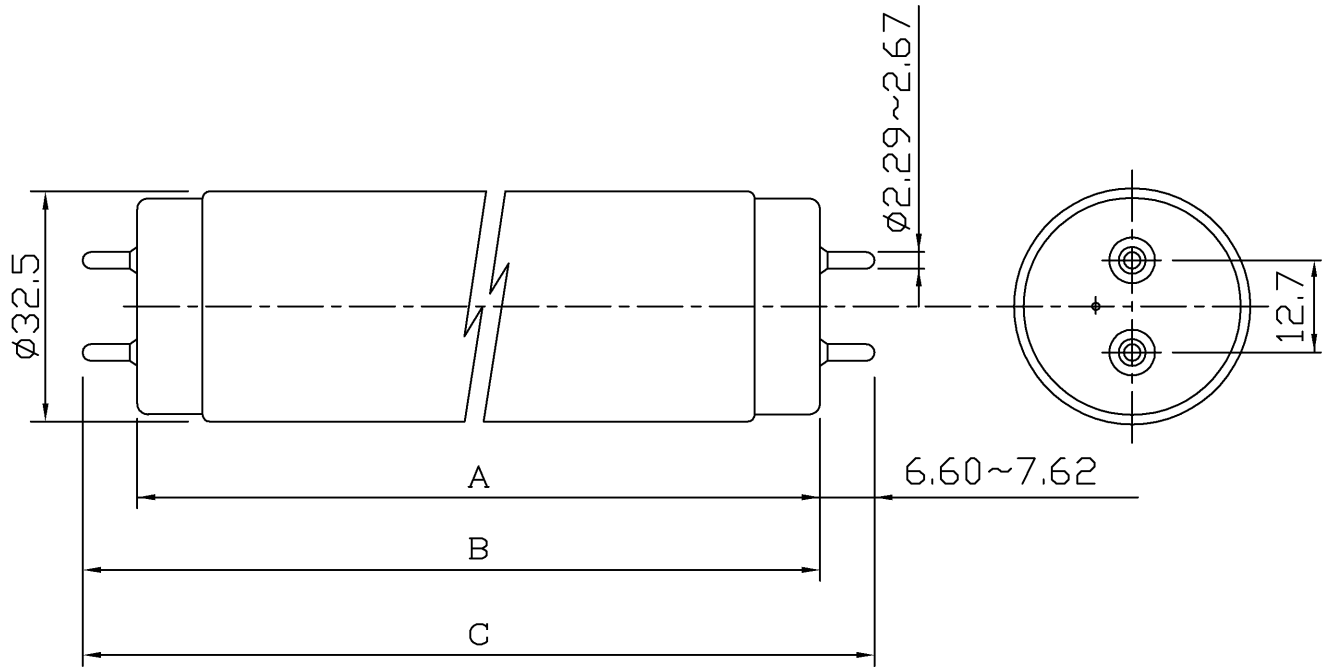

TOSHIBA ('92.03.) 2003.10.

ランプ仕様	
光源色	EX-D (3波長形昼光色)
管径 (mm)	32.5
寸法	A (mm) 1198.0 (標準値)
	B (mm) 1204.1~1206.5
	C (mm) 1213.6以下
始動電圧 (V)	180以下
低温始動電圧 (V)	180以下(10℃)
定格入力電圧 (V)	200
定格ランプ電力 (W)	40
ランプ電流 (A)	0.420
全光束 (lm)	3350
口金	G13
平均演色評価数 (Ra)	84
相関色温度 (K)	6700
定格寿命 (h)	12000

図番	FL40-046/C		品名	東芝蛍光ランプ “メロウ5D”
設計	検図	承認	形名	FL40S・EX-D-H
山田	吉田	依藤		
尺度 1/4	単位 mm		東芝ライテック株式会社	