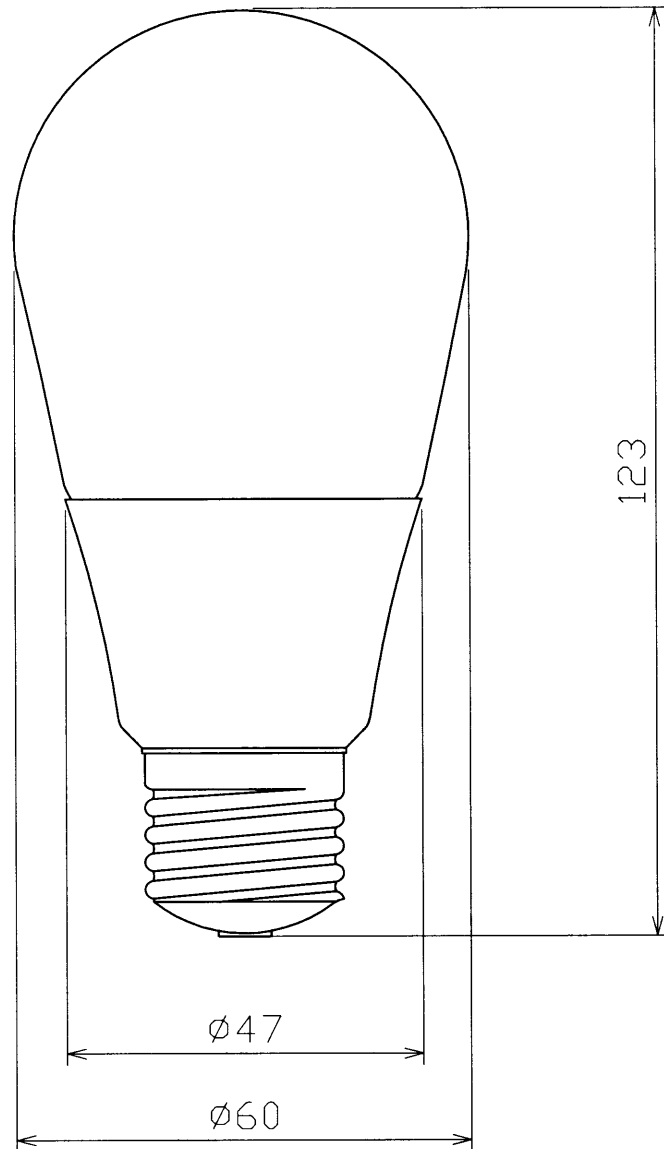

TOSHIBA (2000.06.) 2007.12. 393

ランプ仕様

光源色	EX-L (3波長形電球色)	
寸法	外径 (mm)	60
	全長 (mm)	123
定格入力電圧 (V)	100	
電源周波数 (Hz)	50/60共用	
定格消費電力 (W)	8	
定格入力電流 (A)	0.14	
全光束 (lm)	485	
下方光度 (cd)	44	
グローブ	ガラス乳白	
口金	E26	
質量 (g)	100	
平均演色評価数 (Ra)	84	
相関色温度 (K)	2800	
定格寿命 (h)	8000	