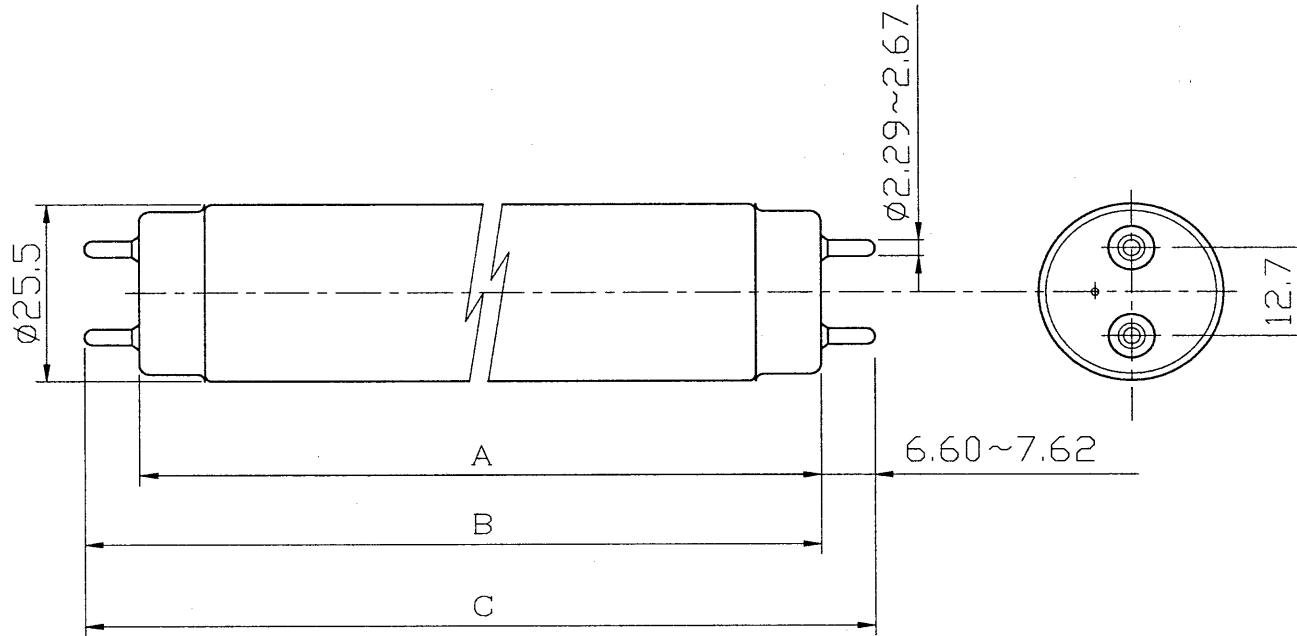

TOSHIBA '98.12

ランプ仕様

光源色	EX-D (3波長形昼光色)	
管径 (mm)	25.5	
寸法	A (mm)	1000.0 (標準値)
	B (mm)	1005.1~1008.5
	C (mm)	1015.5以下
始動電圧 (V)	188以下	
低温始動電圧 (V)	188以下 (10℃)	
定格入力電圧 (V)	200	
定格ランプ電力 (W)	35	
ランプ電流 (A)	0.400	
全光束 (lm)	2800	
口金	G13	
平均演色評価数 (Ra)	88	
相関色温度 (K)	6700	
平均寿命 (h)	8500	