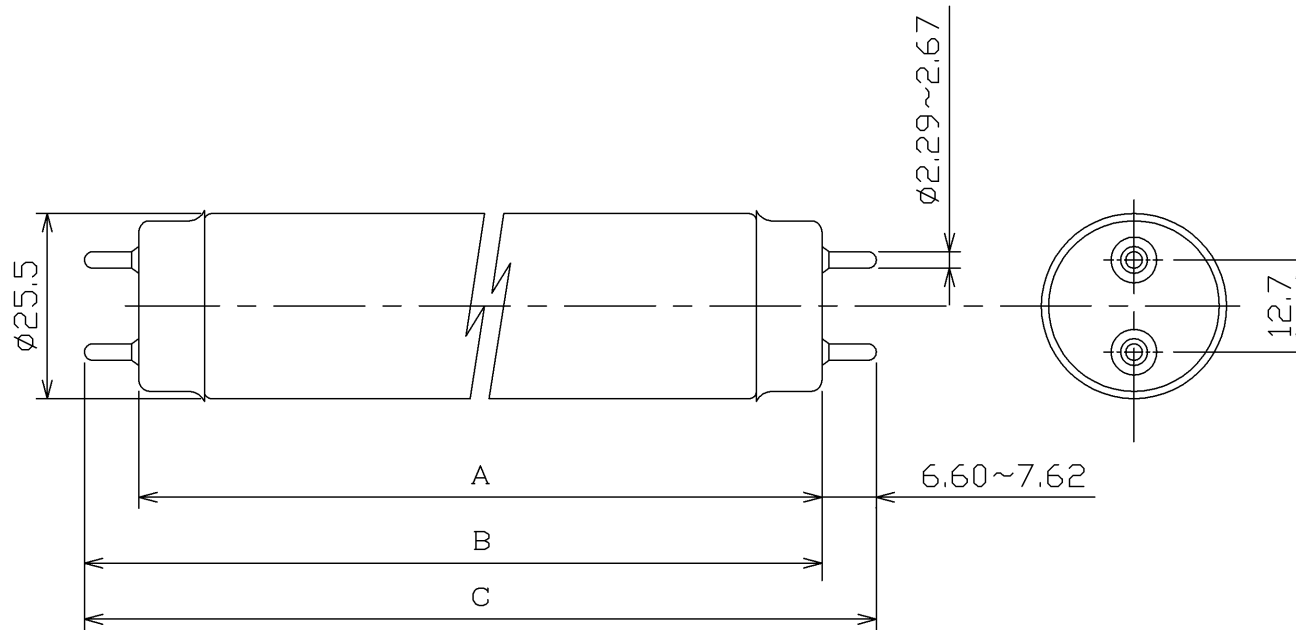

ランプ仕様

光源色	W(白色)	
管径 (mm)	25.5	
寸法	A (mm)	436.0(標準値)
	B (mm)	442.1~444.5
	C (mm)	451.6以下
質量 (g)	76	
口金	G13	
定格ランプ電力 (W)	15	
ランプ電流 (A)	0.300	
定格入力電圧 (V)	100	
始動電圧 (V)	94以下	
低温始動電圧 (V)	94以下(10℃)	
全光束 (lm)	860	
平均演色評価数 (Ra)	61	
相関色温度 (K)	4,200	
定格寿命 (h)	6,000	
適合点灯管	FG-1E・FG-1P	
適合電子点灯管	FE1E	

(注) 全光束は100時間点灯後の値です。

安全上のご注意	
⚠ 警告	・取り付け、取り外しや清掃のときは、必ず電源を切ってください。(感電の原因)
⚠ 注意	・器具の引きひもを強くはじいたり、ランプにからませないでください。(破損・ケガの原因) ・ガラス製品ですから、当てたり、傷をつけたりしないでください。(破損・ケガの原因) ・ランプは器具に確実に取り付けてください。(落下・破損・ケガ・不点灯・過熱・発煙の原因)
使用上のご注意	
・初めて点灯した時、電極付近が黒くなるがありますが、しばらく点灯しておくと消えます。	

形名	FL15W		品名	東芝蛍光ランプ 直管スタータ形		
	承認	担当		図番	AA2012-00302-01	
	吉田	山田(太)			東芝ライテック株式会社	
単位	mm	第三角法