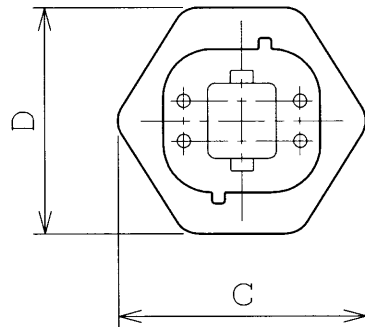

ランプ仕様

光源色	3波長形白色	
管径 (mm)	12.3	
寸法	A (mm)	145
	B (mm)	129
	C (mm)	49
	D (mm)	45
質量 (g)	100	
口金	GX24q-3	
定格ランプ電力 (W)	32	
ランプ電流 (A)	0.320	
全光束 (lm)	2400	
相関色温度 (K)	4000	
定格寿命 (h)	10000	

(注) 全光束は100時間点灯後の値、他は標準値を示します。

※高周波点灯専用形
必ず専用器具でご使用ください。

安全上の注意	
△警告	- 紙や布などでおおったり、燃えやすいものに近づけないでください。(火災の原因) - 取付け、取外しや清掃のときは、必ず電源を切ってください。(感電の原因)
△注意	- 適合した器具(ソケット・安定器)で指定された(種別と)ワット数のランプを必ずご使用ください。(過熱・発煙の原因) - ソケット(およびランプホルダー)に確実に取付けてください。(落下・不点灯・過熱・発煙の原因) - ガラス製品ですから、落としたり、物をぶつけたり、傷を付けたりしないでください。(破損・ケガの原因) - 点灯中や消灯直後は熱いのでふれないでください。(ヤケドの原因) - 雨や水滴のかかる状態や湿度の高いところで使用しないでください。(破損の原因)
ご使用上の注意	
- 初めて点灯した時、電極付近が黒くなることがありますが、しばらく点灯しておくと消えます。 - 低温時には、明るくなるまでに時間がかかり一部チラツキが発生することがありますが異常ではありません。 - 点灯中のランプ頂部に微小な斑点ができることがありますが異常ではありません。	

器具設計上の注意

・ランプ寿命末期における異常現象の防止を図るため、電子回路安定器には必ず安全制御回路を付加してください。

形名	FHT32EX-W	品名	コンパクト形蛍光ランプ “ユーライン3”
承認	担当	図番	AA2008-00212-03
安田	岡田		
単位	mm	第三角法	
東芝ライテック株式会社