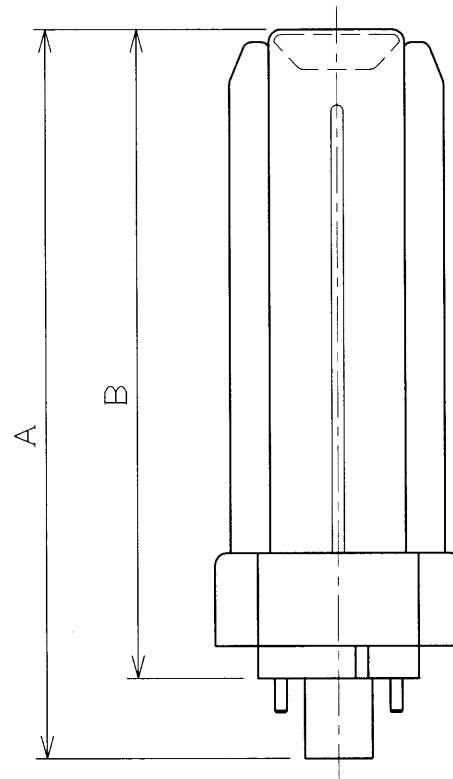

ランプ仕様

光源色	3波長形白色	
管径 (mm)	12.3	
寸法	A (mm)	145
	B (mm)	129
	C (mm)	49
	D (mm)	45
質量 (g)	100	
口金	GX24q-3	
定格ランプ電力 (W)	32	
ランプ電流 (A)	0.320	
全光束 (lm)	2400	
相関色温度 (K)	4000	
定格寿命 (h)	10000	

(注) 全光束は100時間点灯後の値、他は標準値を示します。

※高周波点灯専用形
必ず専用器具でご使用ください。

安全上の注意	
△警告	- 紙や布などでおおったり、燃えやすいものに近づけないでください。(火災の原因) - 取付け、取外しや清掃のときは、必ず電源を切ってください。(感電の原因)
△注意	- 適合した器具(ソケット・安定器)で指定された(種別と)ワット数のランプを必ずご使用ください。(過熱・発煙の原因) - ソケット(およびランプホルダー)に確実に取付けてください。(落下・不点灯・過熱・発煙の原因) - ガラス製品ですから、落としたり、物をぶつけたり、傷を付けたりしないでください。(破損・ケガの原因) - 点灯中や消灯直後は熱いのでふれないでください。(ヤケドの原因) - 雨や水滴のかかる状態や湿度の高いところで使用しないでください。(破損の原因)
ご使用上の注意	
- 初めて点灯した時、電極付近が黒くなることがありますが、しばらく点灯しておくと消えます。 - 低温時には、明るくなるまでに時間がかかり一部チラツキが発生することがありますが異常ではありません。 - 点灯中のランプ頂部に微小な斑点ができることがありますが異常ではありません。	

器具設計上の注意

・ランプ寿命末期における異常現象の防止を図るため、電子回路安定器には必ず安全制御回路を付加してください。

形名	FHT32EX-W	品名	コンパクト形蛍光ランプ “ユーライン3”
承認	担当	図番	AA2008-00212-03
安田	岡田		
単位	mm	第三角法	
東芝ライテック株式会社