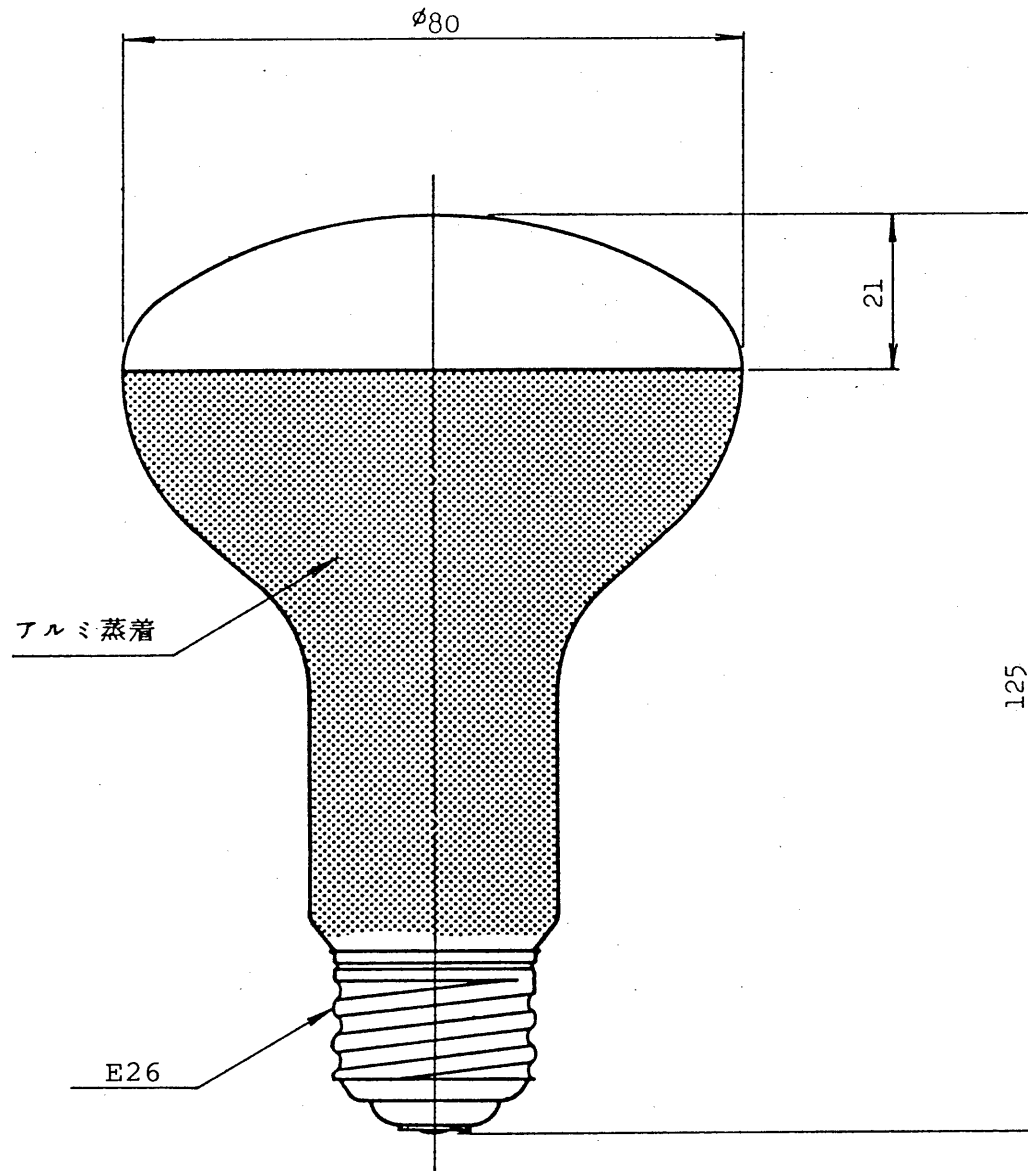

※施工上の注意とご使用上の注意はカタログ・取扱説明書をお読みください。

ラ		ン		プ		仕		様	
形	名	RF100V100WM							
種	別	CC							
ガラス球	処	理	フロスト						
	形	式	R80						
全		長 (mm)		125					
口		金		E26					
初 特 性	最大光度 (cd)		500						
	光束の開 き (度)		100						
	光束 (lm)		840						
	全光束 (lm)		1200						
定		格		寿		命 (h)		1500	

☆ 数値はすべて標準値を示す。

形名	RF100V100WM				品名	レフランプ(屋内用)			
設計	検図	担当	承認	図番	L8-1002/C				
					発行				
					東芝ライテック株式会社				
尺度 /		単位 mm							