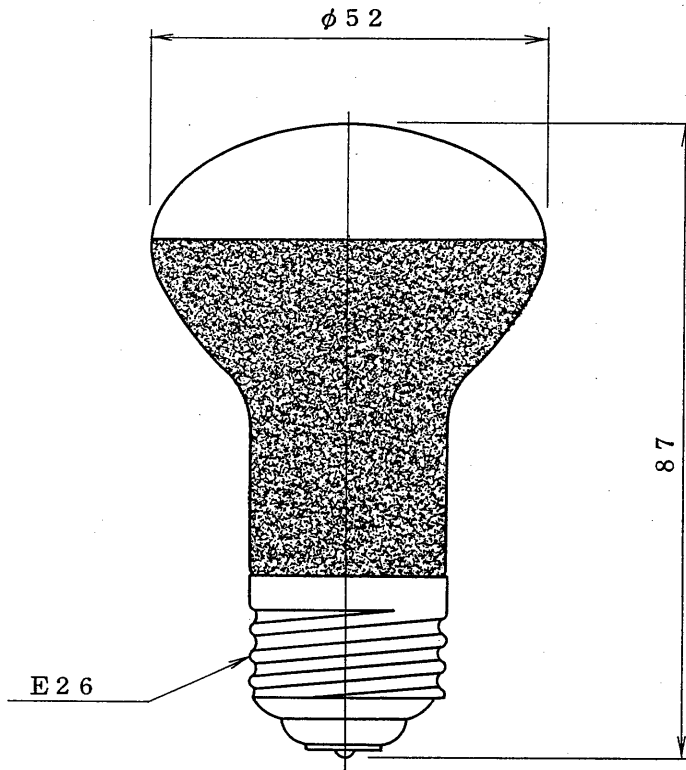

※施工上の注意とご使用上の注意はカタログ・取扱説明書をお読みください。

ランプ仕様

形名	RC110V15W R52SFE26 K	
種別	BC	
ガラス球	処理	フロスト
	形式	R52
全長(mm)	87	
口金	E26	
定格寿命(h)	1,500	

☆ 数値はすべて標準値を示す。

形名	RC110V15W R52SFE26 K			品名	カラーレフランプ(サイン用) (TOKIブランド)
設計	検図	担当	承認	図番	M13-1024/A
				発行	
尺度	/	単位	mm	 東芝ライテック株式会社	