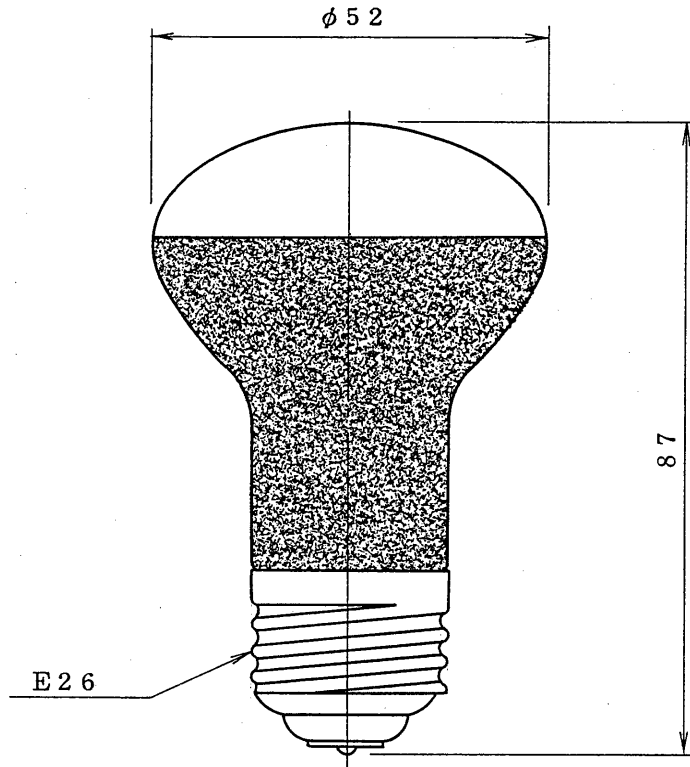

※施工上の注意とご使用上の注意はカタログ・取扱説明書をお読みください。

ランプ仕様

| | | | |
|---------|-------------------------|---|------|
| 形名 | RC110V10W R52SFE26 K | | |
| 種別 | BC | | |
| ガラス球 | 処 | 理 | フロスト |
| | 形 | 式 | R52 |
| 全長(mm) | 87 | | |
| 口金 | E26 | | |
| 定格寿命(h) | 1,500 | | |

☆ 数値はすべて標準値を示す。

| | | | | | |
|----|-------------------------|----|----|--|------------|
| 形名 | RC110V10W R52SFE26 K | | 品名 | カラーランプ(サイン用) (TOKIブランド) | |
| 設計 | 検図 | 担当 | 承認 | 図番 | M13-1018/A |
| 横山 | 大谷 | 森田 | 村崎 | 発行 | |
| 尺度 | / | 単位 | mm |  東芝ライテック株式会社 | |