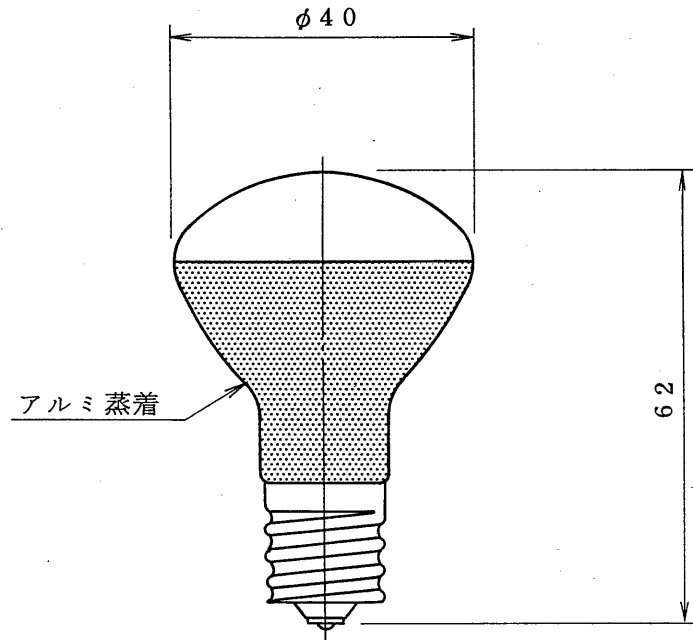

※施工上の注意とご使用上の注意はカタログ・取扱説明書をお読みください。

ランプ仕様

形名	RC110V7.5W R40GRE17 K		
種別	BC		
ガラス球	処	理	赤
	形	式	R40
全長(mm)	62		
口金	E17		
定格寿命(h)	1,500		

☆ 数値はすべて標準値を示す。

形名	RC110V7.5W R40GRE17 K		品名	カラーレフランプ(サイン用) (TOKIブランド)	
設計	検図	担当	承認	図番	M13-1005/A
横山	大谷	森田	村崎	発行	
尺度	/	単位	mm	 東芝ライテック株式会社	