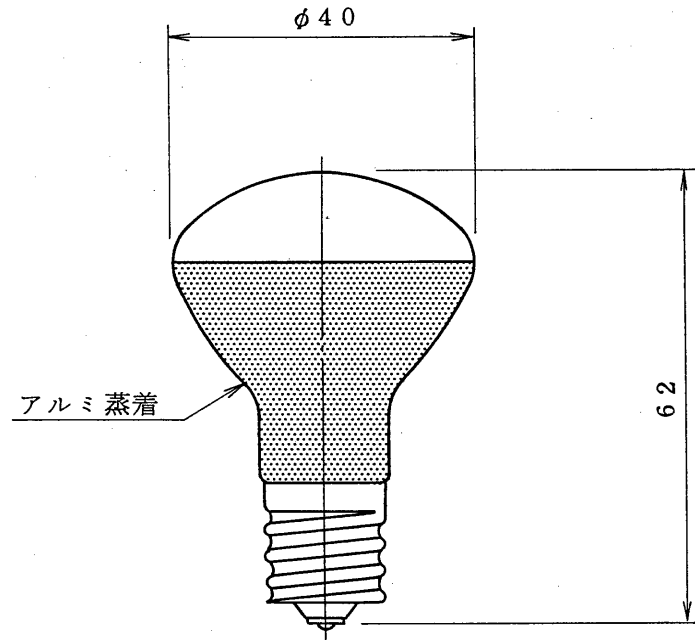

※施工上の注意とご使用上の注意はカタログ・取扱説明書をお読みください。

ランプ仕様

| | | | |
|---------|--------------------------|---|-----|
| 形名 | RC110V7.5W R40GGE17 K | | |
| 種別 | BC | | |
| ガラス球 | 処 | 理 | 緑 |
| | 形 | 式 | R40 |
| 全長(mm) | 62 | | |
| 口金 | E17 | | |
| 定格寿命(h) | 1,500 | | |

☆ 数値はすべて標準値を示す。

| | | | | | |
|---|---|---|---|---|-------------|
| 形名 | RC110V7.5W R40GGE17 K | | 品名 | カラーレフランプ(サイン用) (TOKIブランド) | |
| 設計 | 検図 | 担当 | 承認 | 図番 | M13-1004/A |
|  |  |  |  | 発行 | |
| 尺度 | / | 単位 | mm |  | 東芝ライテック株式会社 |