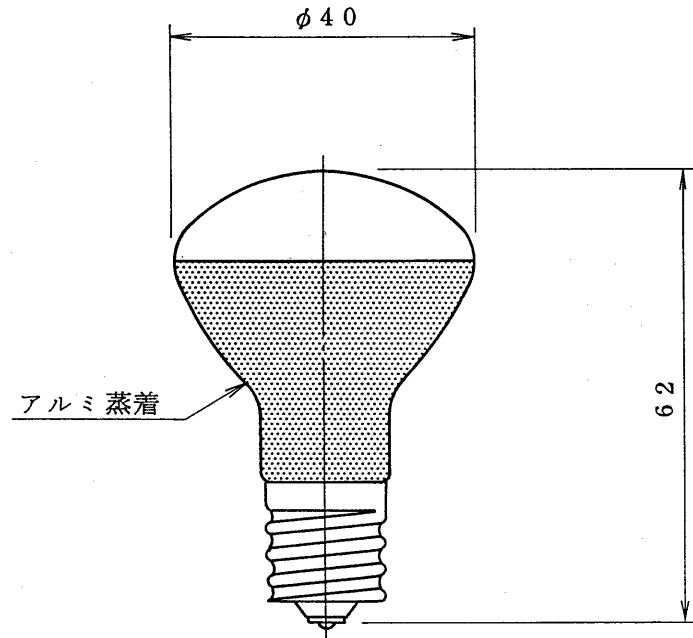

※施工上の注意とご使用上の注意はカタログ・取扱説明書をお読みください。

ランプ仕様

形名	RC110V7.5W R40GDE17 K		
種別	BC		
ガラス球	処理	昼光	
	形式	R40	
全長(mm)	62		
口金	E17		
定格寿命(h)	1,500		

☆ 数値はすべて標準値を示す。

形名	RC110V7.5W R40GDE17 K			品名	カラーレフランプ(サイン用) (TOKIブランド)
設計	検図	担当	承認	図番	M13-1003/A
				発行	
尺度	/	単位	mm	 東芝ライテック株式会社	