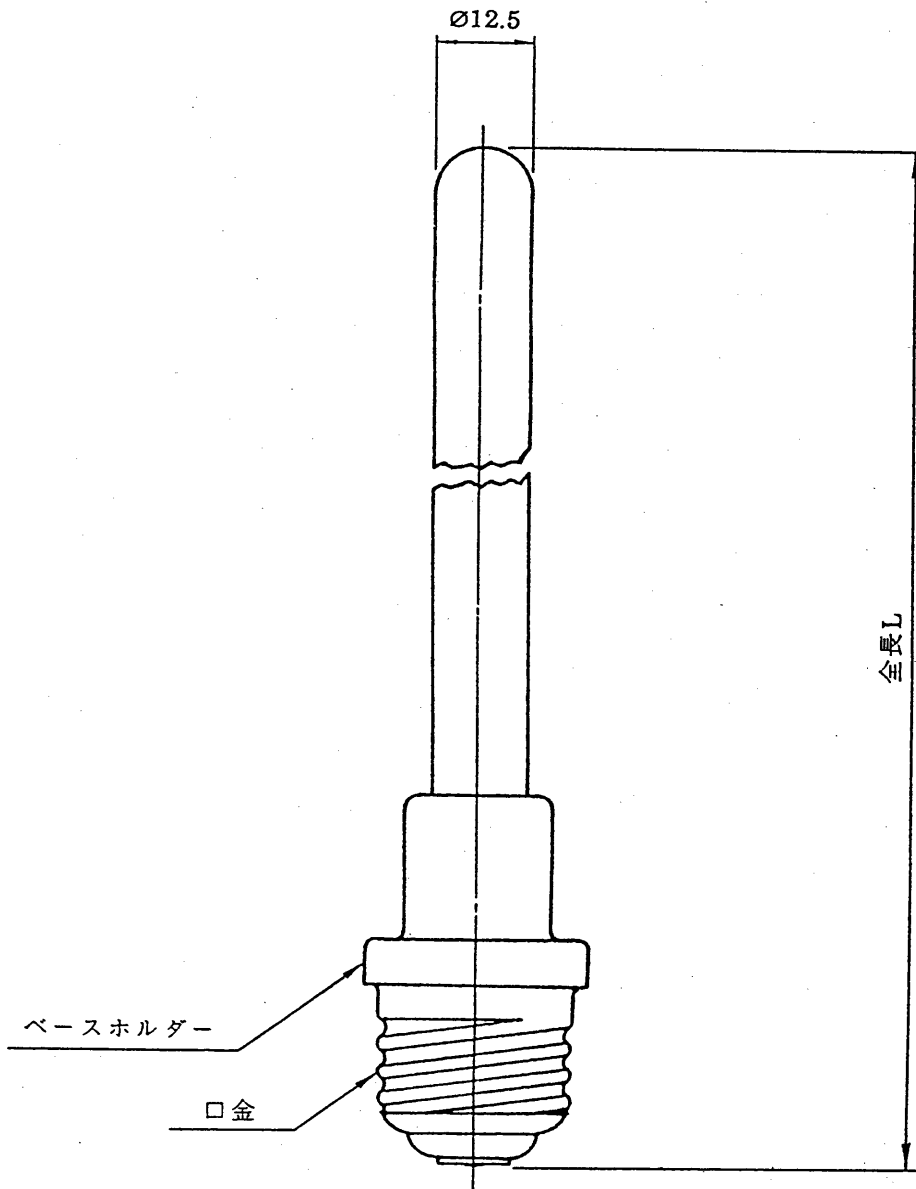

※施工上の注意とご使用上の注意はカタログ・取扱説明書をお読みください。

ラ	ン	プ	仕	様
形	名	INTERIOR100V100HNLK		
ガラス	形状	T12.5		
全長	L (mm)	475		
口	金	E26		
フィラ	メント	20W×5		
フィラ	メント中心間隔(mm)	85		
全光	束 (lm)	800		
消費	電力 (W)	100		
平均	寿命 (h)	2000		

☆ 数値はすべて標準値を示す。

☆ 形名末尾のNLKはノイズレスを示す。

形名	INTERIOR 100V100HNLK			品名	インテリアランプ (TOKIブランド)
設計	検図	担当	承認	図番	LX1007/A
				発行	
尺度	/	単位	mm	東芝ライテック株式会社	