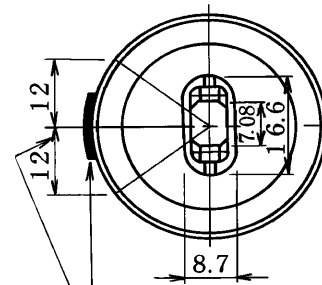

※施工上の注意とご使用上の注意はカタログ・取扱説明書をお読みください。

導電条、導電条はこの範囲に入ること。

ランプ仕様

光源色	W	(白色)
管径 (mm)	38	
管長 (mm)	2,367	(標準値)
全長 (mm)	2,380.4~2,385.2	
始動電圧 (V)	360以下	
低温始動電圧 (V)	378以下(10°C)	
定格入力電圧 (V)	400	
定格ランプ電力 (W)	110	
ランプ電流 (A)	0.8	
全光束 (lm)	8,700	
口金	R17d	
下方光度 (cd)	-	
平均演色評価数 (Ra)	-	
色温度 (K)	4,200	
平均寿命 (時間)	10,000	

(注) 全光束は100時間点灯後の値です。

形名	FLR110H/M				品名	東芝蛍光ランプ (ラピッドスタート形)	
設計	検図	担当	承認	図番	FLR110-007/C		
				発行	1984-03-09		
尺度	×		単位	mm			
				<b>東芝ライテック株式会社</b>			