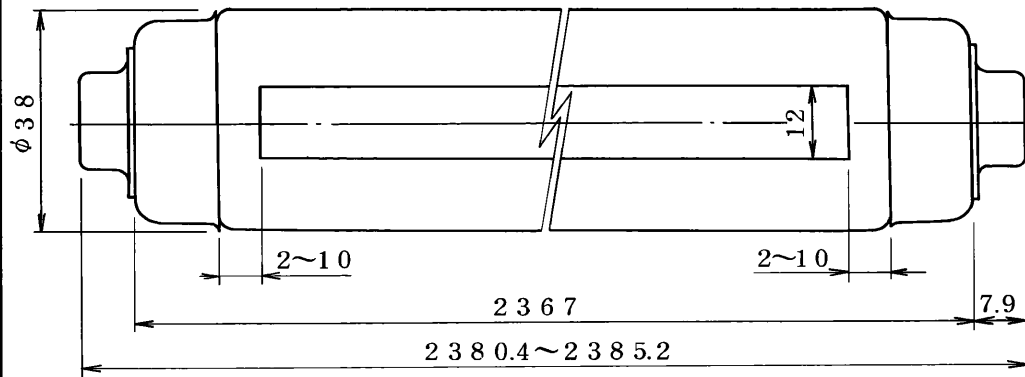

※施工上の注意とご使用上の注意はカタログ・取扱説明書をお読みください。

導電条、導電条はこの範囲に入ること。

ランプ仕様

光源色	W	(白色)
管径 (mm)	38	
管長 (mm)	2,367	(標準値)
全長 (mm)	2,380.4~2,385.2	
始動電圧 (V)	360以下	
低温始動電圧 (V)	378以下(10°C)	
定格入力電圧 (V)	400	
定格ランプ電力 (W)	110	
ランプ電流 (A)	0.8	
全光束 (lm)	8,700	
口金	R17d	
下方光度 (cd)	-	
平均演色評価数 (Ra)	-	
色温度 (K)	4,200	
平均寿命 (時間)	10,000	

(注) 全光束は100時間点灯後の値です。

形名	FLR110H/M				品名	東芝蛍光ランプ (ラピッドスタート形)	
設計	検図	担当	承認	図番	FLR110-007/C		
				発行	1984-03-09		
尺度	×		単位	mm			
				<b>東芝ライテック株式会社</b>			