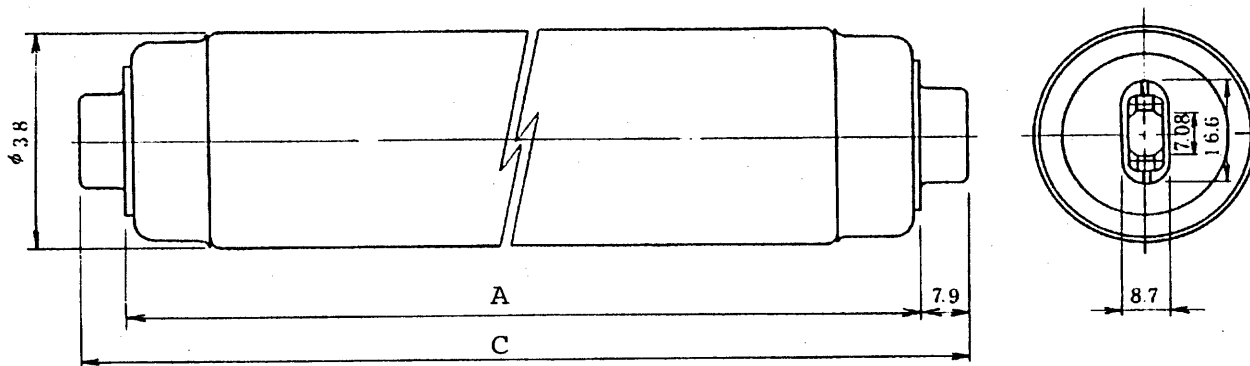

※施工上の注意とご使用上の注意はカタログ・取扱説明書をお読みください。

ランプ仕様		
光源色	D(昼光色)	
管径 (mm)	38	
寸法	A (mm)	2367(標準値)
	B (mm)	-
	C (mm)	2380.4~2385.2
始動電圧 (V)	360以下	
低温始動電圧 (V)	378以下(10℃)	
定格入力電圧 (V)	400	
定格ランプ電力 (W)	100	
ランプ電流 (A)	0.820	
全光束 (lm)	7800	
口金	R17d	
下方光度 (cd)	-	
平均演色評価数 (Ra)	-	
相関色温度 (K)	6500	
平均寿命 (h)	12000	

(注) 1. 全光束は100時間点灯後の値です。

形名	FLR110H-D /A/100			品名	東芝蛍光ランプ “ラピッドスタート形”
設計	検図	担当	承認	図番	FLR110-006/E
				発行	1992-03-02
				東芝ライテック株式会社	
尺度		×		単位 mm	