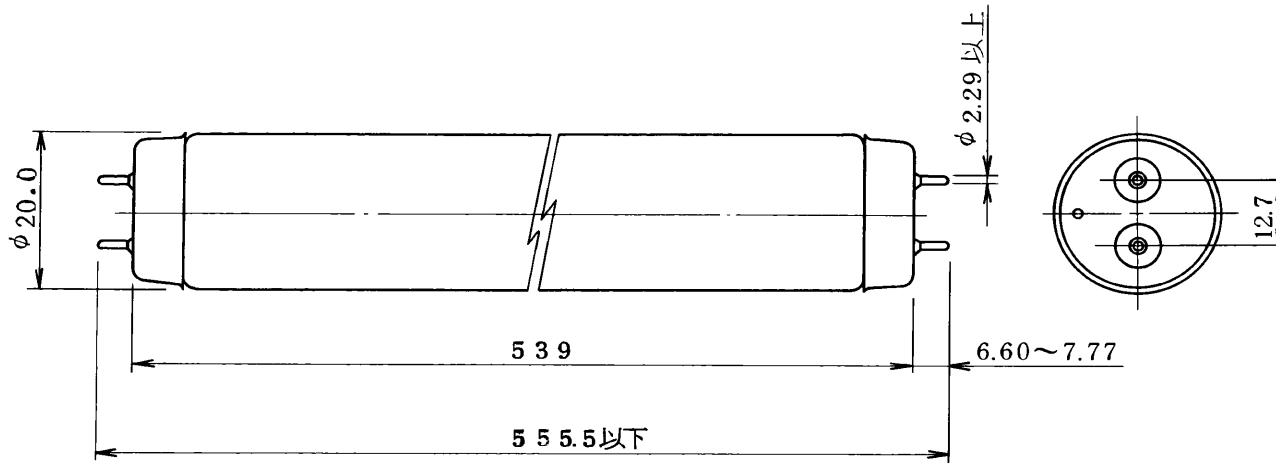

※施工上の注意とご使用上の注意はカタログ・取扱説明書をお読みください。

ランプ仕様

光源色	W	白色
管径 (mm)	20.0	
管長 (mm)	539	
全長 (mm)	555.5 以下	
始動電圧 (V)	94 以下	
低温始動電圧 (V)		
定格入力電圧 (V)	100	
定格ランプ電力 (W)	14	
ランプ電流 (A)	0.22	
全光束 (lm)	910	
口金	G13	
下方光度 (cd)		
平均演色評価数 (Ra)	63	
色温度 (K)	4200	
平均寿命 (時間)	7500	

(注) 全光束は100時間点灯後の値です。  
 定格入力電圧は専用安定器 FRH-2013 による値です。

形名	FLR13ES-W/A				品名	東芝蛍光ランプ "ショーケース用"	
設計	検図	担当	承認	図番	FLR13-001/B		
				発行	1984-03-09		
尺度	x	単位	mm				
					東芝ライテック株式会社		