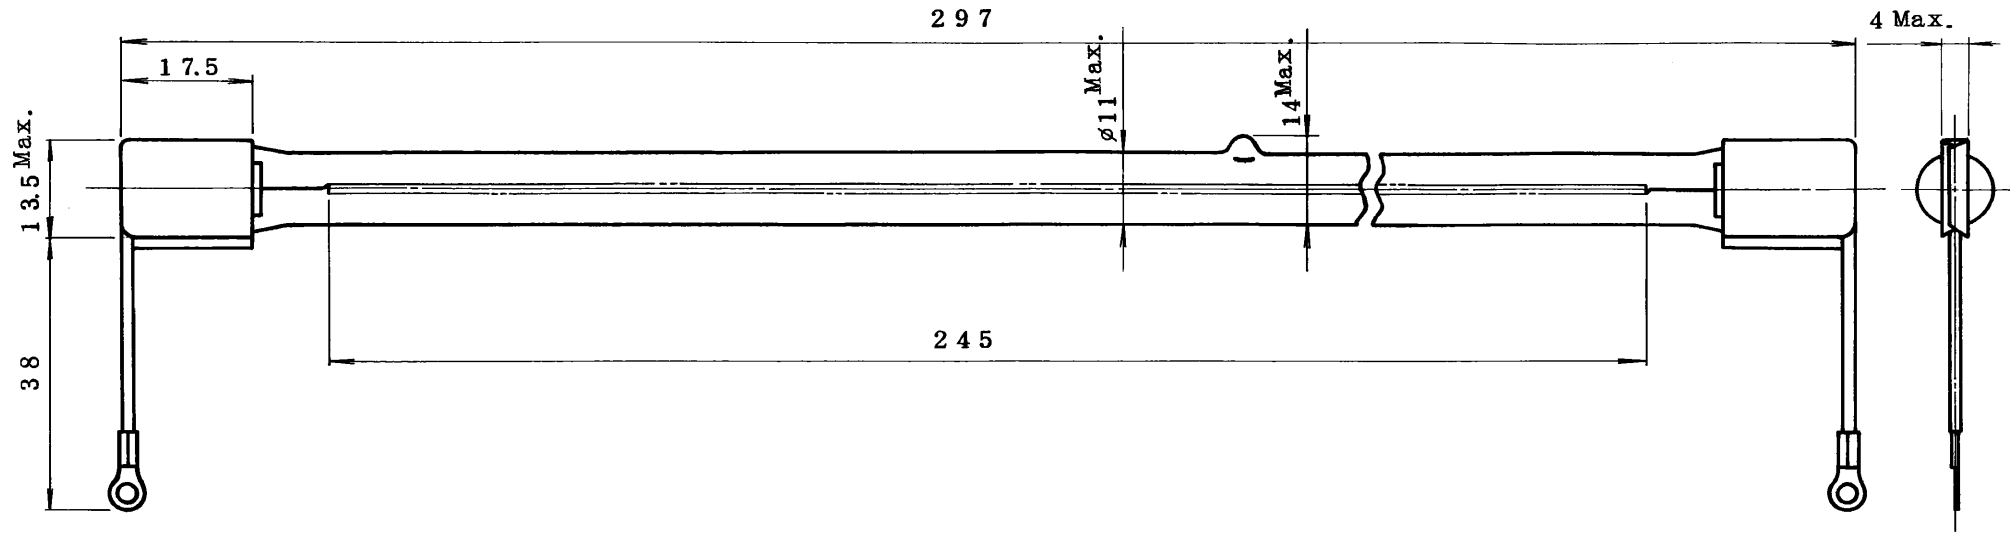

※施工上の注意とご使用上の注意はカタログ・取扱説明書をお読みください。

形名	バルブ材質	ガラス球形状	全長 (mm)	光源長 (mm)	定格電圧 (V)	消費電力 (W)	平均寿命 (h)
JH480V6000W	透明石英	T10	297	245	480	6000	200

☆ 数値はすべて標準値を示す。

形名	JH480V6000W			品名	ハロゲンヒーター
設計	検図	担当	承認	図番	L21-8001/C
発行	発行	発行	発行	発行	発行 1983-7-18
尺度	1/1	単位	mm	 <b>東芝ライテック株式会社</b>	