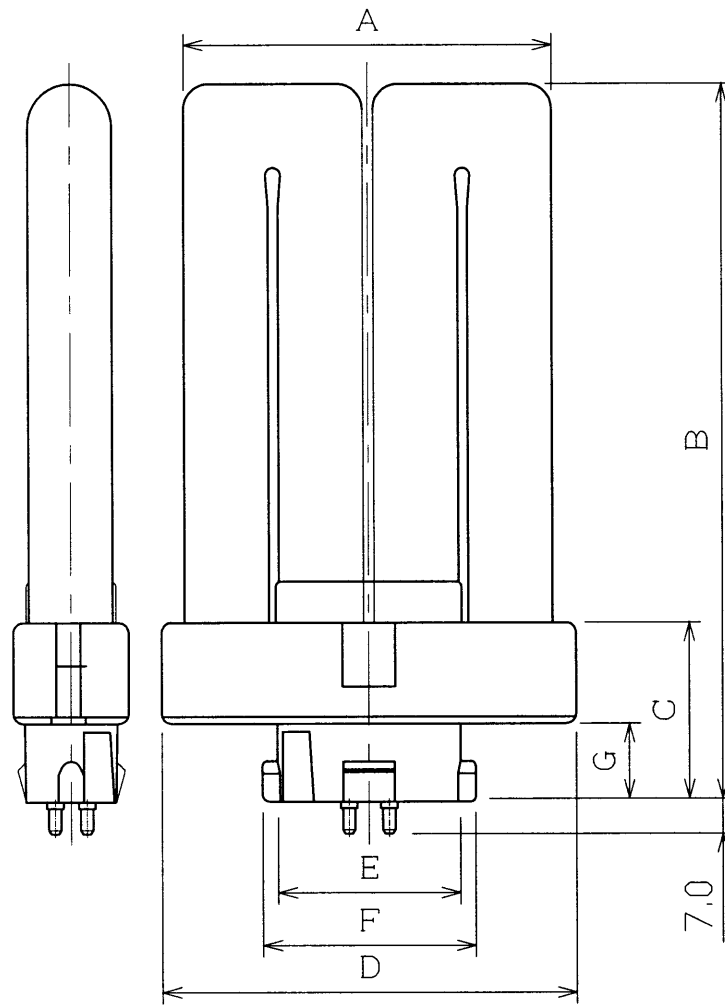

ランプ仕様

光源色	3波長形昼光色
管径 (mm)	16.7
A (mm)	72.8
B (mm)	142.0
C (mm)	35.0
D (mm)	82.0
E (mm)	36.0
F (mm)	42.0
G (mm)	15.0
H (mm)	23.0
質量 (g)	100
口金	GX10q-4
定格ランプ電力 (W)	27
ランプ電流 (A)	0.610
全光束 (lm)	1480
相関色温度 (K)	6700
平均演色評価数 (Ra)	84
定格寿命 (h)	6000

(注) 全光束は100時間点灯後の値、他は標準値を示します。

ランプ形名がFWLのランプ使用器具にはご使用できません。

安全上の注意

警告

- 紙や布などでおおったり、燃えやすいものに近づけないでください。(火災の原因)
- 取付け、取外しや清掃の時は、必ず電源を切ってください。(感電の原因)

注意

- 必ず適合した器具で指定されたワット数のランプをご使用ください。(短寿命・過熱の原因)
- ガラス製品ですから、落としたり、ぶつけたり、無理な力を加えたり、傷をつけたりしないでください。(破損・ケガの原因)
- ソケットおよびランプホルダーに確実に取付けてください。(落下・ケガ・過熱の原因)
- 器具の引きひもを強くはじいたり、ランプにからませないでください。(破損・ケガの原因)
- 器具に取付ける時はランプホルダーでランプを強くはじかないでください。(破損・ケガの原因)
- 点灯中や消灯直後は熱いので触れないでください。(ヤケドの原因)
- 雨や水滴のかかる状態や湿度の高い所で使用しないでください。(破損の原因)

ご使用上の注意

- 初めて点灯した時、電極付近が黒くなることがありますが、しばらく点灯しておくで消えます。
- 低温時には、明るくなるまでに時間がかかり一部チラツキが発生することがありますが異常ではありません。
- 点灯中のランプ頂部に微小な斑点ができることがありますが異常ではありません。

形名	FML27EX-D	品名	東芝コンパクト形蛍光ランプ “ユーラインフラット T”
承認	担当	図番	AA2008-00218-01
安田	村野	東芝ライテック株式会社	
単位 mm	第三角法