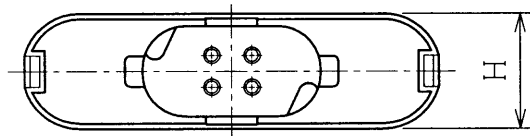

ランプ仕様

光源色	3波長形昼光色
管径 (mm)	16.7
A (mm)	72.8
B (mm)	142.0
C (mm)	35.0
D (mm)	82.0
E (mm)	36.0
F (mm)	42.0
G (mm)	15.0
H (mm)	23.0
質量 (g)	100
口金	GX10q-4
定格ランプ電力 (W)	27
ランプ電流 (A)	0.610
全光束 (lm)	1480
相関色温度 (K)	6700
平均演色評価数 (Ra)	84
定格寿命 (h)	6000

(注) 全光束は100時間点灯後の値、他は標準値を示します。

ランプ形名がFWLのランプ使用器具にはご使用できません。

安全上の注意

警告

- 紙や布などでおおったり、燃えやすいものに近づけないでください。(火災の原因)
- 取付け、取外しや清掃の時は、必ず電源を切ってください。(感電の原因)

注意

- 必ず適合した器具で指定されたワット数のランプをご使用ください。(短寿命・過熱の原因)
- ガラス製品ですから、落としたり、ぶつけたり、無理な力を加えたり、傷をつけたりしないでください。(破損・ケガの原因)
- ソケットおよびランプホルダーに確実に取付けてください。(落下・ケガ・過熱の原因)
- 器具の引きひもを強くはじいたり、ランプにからませないでください。(破損・ケガの原因)
- 器具に取付ける時はランプホルダーでランプを強くはじかないでください。(破損・ケガの原因)
- 点灯中や消灯直後は熱いので触れないでください。(ヤケドの原因)
- 雨や水滴のかかる状態や湿度の高い所で使用しないでください。(破損の原因)

ご使用上の注意

- 初めて点灯した時、電極付近が黒くなることがありますが、しばらく点灯しておくで消えます。
- 低温時には、明るくなるまでに時間がかかり一部チラツキが発生することがありますが異常ではありません。
- 点灯中のランプ頂部に微小な斑点ができることがありますが異常ではありません。

形名	FML27EX-D	品名	東芝コンパクト形蛍光ランプ “ユーラインフラット T”
承認	担当	図番	AA2008-00218-01
安田	村野	東芝ライテック株式会社	
単位 mm	第三角法