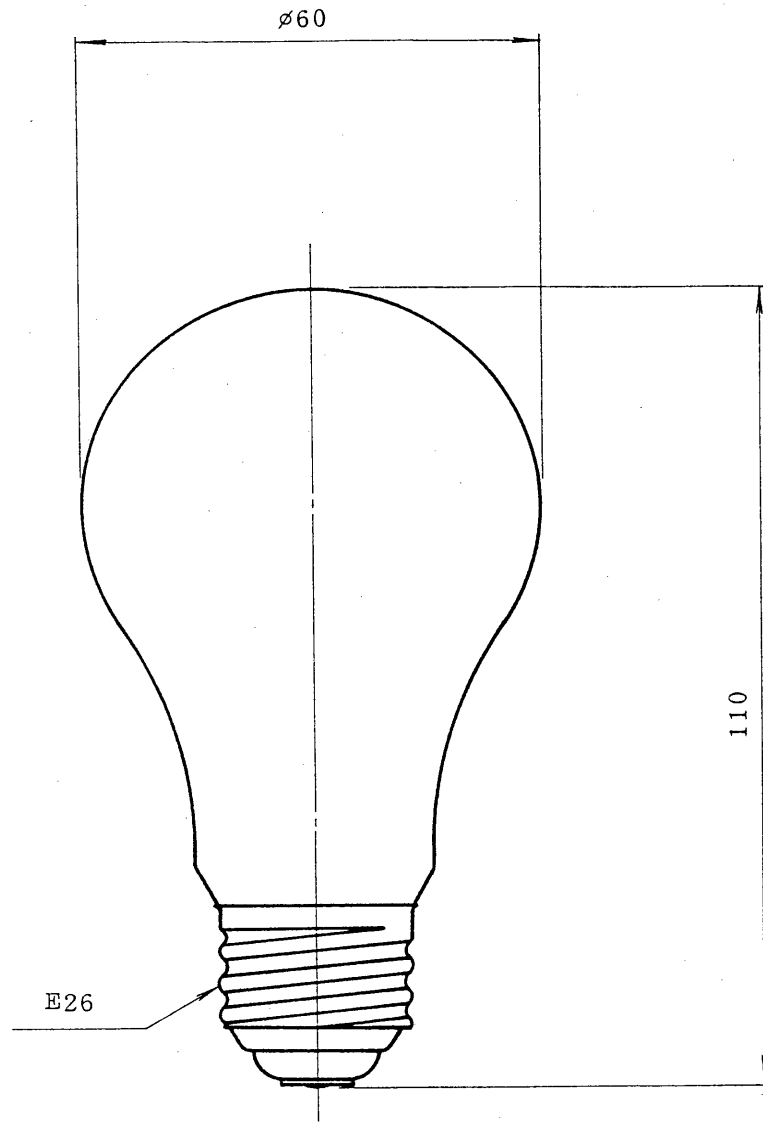

※施工上の注意とご使用上の注意はカタログ・取扱説明書をお読みください。

ラ ン プ 仕 様

形 名	SERIES100V60E	
種 別	C	
ガラス球	処 理	クリヤー
	形 式	PS60
全 長 (mm)	110	
口 金	E26	
消 費 電 力 (W)	60	
全 光 束 (lm)	610	
効 率 (lm/W)	10.2	
定 格 寿 命 (h)	1500	

☆ 数値はすべて標準値を示す。

形 名	SERIES100V60E				品 名	直列点灯用電球
設計	検図	担当	承認	図 番	L6-2002/B	
神谷	神谷	森田	村松	番	発行	
尺度	/	単位	mm	 東芝ライテック株式会社		