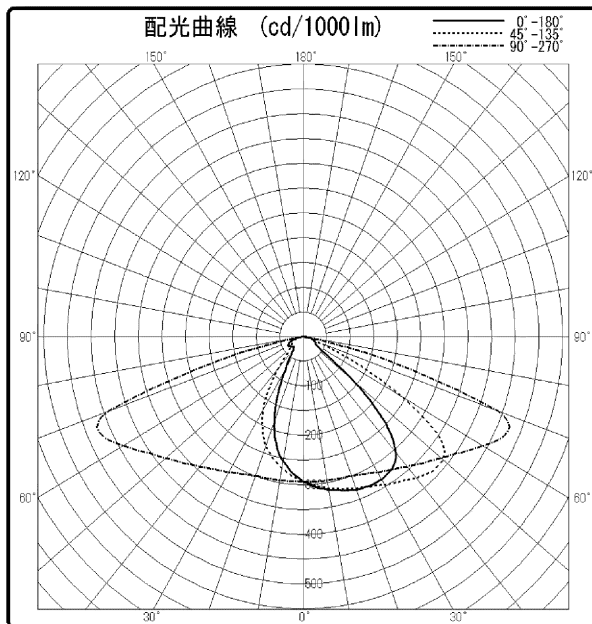

東芝照明器具配光データシート

名称	LED道路灯
形名	BRP712174WW 144W2DM

光源	名称	LED
	形名	—
	光束	17400 lm × 1

前面	カバー／レンズ一体ポリカーボネート（透明）189.8 uJ
反射面	レンズ

保守率	良	0.78
	中	0.76
	否	0.72

効率	F $\frac{1}{2}$	0.0 %
	F $\frac{3}{4}$	100 %
	F \bigcirc	100 %
	器具光束	17400 lm

--	--

備考
 銘板表示形名：
 BRP712 LED174/WW 144W 100-277 DM JP
 ※光束は初期照度補正なし時の値となります。

B/H	照 明 率	
	車道	歩道
0.5	0.337	0.236
1.0	0.582	0.280
1.5	0.664	0.291
2.0	0.680	0.298
2.5	0.685	0.301
3.0	0.687	0.303

東芝照明器具配光データシート

名称	LED道路灯
形名	BRP712174WW 144W2DM

光源	名称	LED
	形名	-
	光束	17400 lm × 1

備考
 銘板表示形名：
 BRP712 LED174/WW 144W 100-277 DM JP
 ※光束は初期照度補正なし時の値となります。

		光度 (cd/1000lm)																		
$\theta \backslash \phi$		0°	10°	20°	30°	40°	50°	60°	70°	80°	90°	100°	110°	120°	130°	140°	150°	160°	170°	180°
0°		293	293	293	293	293	293	293	293	293	293	293	293	293	293	293	293	293	293	293
10°		314	314	314	313	312	311	308	304	300	295	290	285	279	273	267	262	258	255	254
20°		329	329	329	329	328	325	320	316	309	300	290	276	260	244	226	208	193	184	181
30°		333	335	340	343	344	346	344	338	329	317	298	273	237	192	149	116	94	81	77
40°		307	313	328	344	364	379	385	380	365	344	313	257	190	112	61	42	40	37	35
50°		140	153	198	270	351	416	450	450	423	383	325	228	113	44	33	30	30	31	32
60°		30	30	32	49	159	358	508	550	512	441	328	163	52	31	30	29	31	36	38
70°		26	26	24	24	26	82	329	543	580	438	210	52	24	21	21	21	21	26	28
80°		14	12	12	13	14	15	16	35	29	15	12	10	9	9	9	8	11	10	10
90°		1	1	1	1	0	0	0	0	0	0	0	0	0	0	0	0	0	0	0