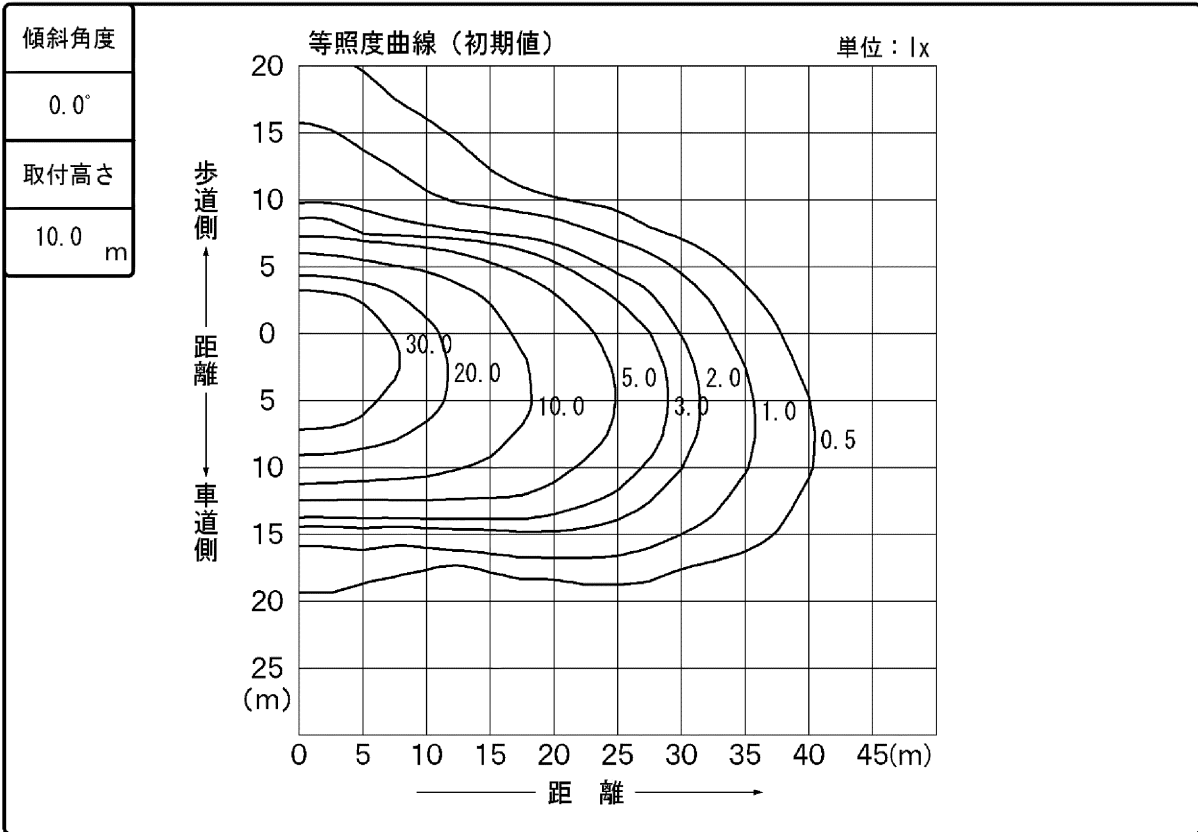

東芝照明器具配光データシート

名称	LED道路灯
形名	BRP712174WW 144W2DM

光源	名称	LED
	形名	—
	光束	17400 lm × 1

前面	カバー／レンズ一体ポリカーボネート（透明）189.8 uJ
反射面	レンズ

保守率	良	0.78
	中	0.76
	否	0.72

効率	F $\frac{1}{2}$	0.0 %
	F $\frac{3}{4}$	100 %
	F \bigcirc	100 %
	器具光束	17400 lm

--	--

備考
 銘板表示形名：
 BRP712 LED174/WW 144W 100-277 DM JP
 ※光束は初期照度補正なし時の値となります。

B/H	照 明 率	
	車道	歩道
0.5	0.337	0.236
1.0	0.582	0.280
1.5	0.664	0.291
2.0	0.680	0.298
2.5	0.685	0.301
3.0	0.687	0.303

東芝照明器具配光データシート

名称	LED道路灯
形名	BRP712174WW 144W2DM

光源	名称	LED
	形名	-
	光束	17400 lm × 1

備考
 銘板表示形名：
 BRP712 LED174/WW 144W 100-277 DM JP
 ※光束は初期照度補正なし時の値となります。

		光度 (cd/1000lm)																		
$\theta \backslash \phi$		0°	10°	20°	30°	40°	50°	60°	70°	80°	90°	100°	110°	120°	130°	140°	150°	160°	170°	180°
0°		293	293	293	293	293	293	293	293	293	293	293	293	293	293	293	293	293	293	293
10°		314	314	314	313	312	311	308	304	300	295	290	285	279	273	267	262	258	255	254
20°		329	329	329	329	328	325	320	316	309	300	290	276	260	244	226	208	193	184	181
30°		333	335	340	343	344	346	344	338	329	317	298	273	237	192	149	116	94	81	77
40°		307	313	328	344	364	379	385	380	365	344	313	257	190	112	61	42	40	37	35
50°		140	153	198	270	351	416	450	450	423	383	325	228	113	44	33	30	30	31	32
60°		30	30	32	49	159	358	508	550	512	441	328	163	52	31	30	29	31	36	38
70°		26	26	24	24	26	82	329	543	580	438	210	52	24	21	21	21	21	26	28
80°		14	12	12	13	14	15	16	35	29	15	12	10	9	9	9	8	11	10	10
90°		1	1	1	1	0	0	0	0	0	0	0	0	0	0	0	0	0	0	0