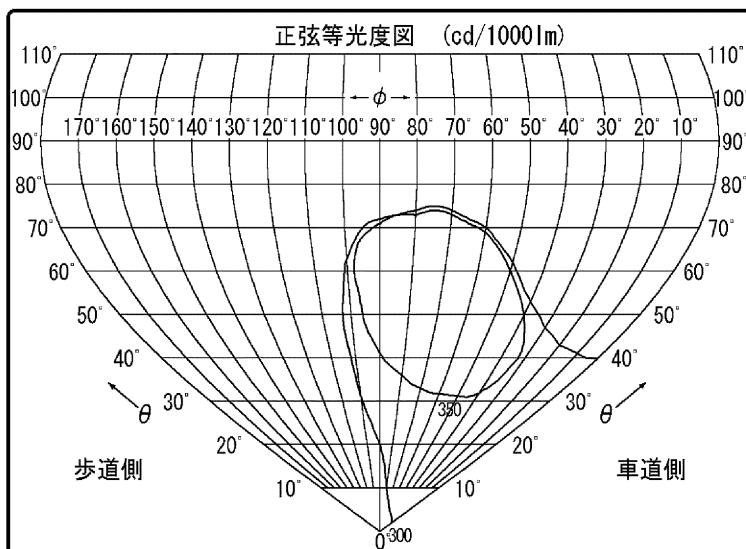

東芝照明器具配光データシート

名称	LED道路灯
形名	BRP712174WW 144W2DM

光源	名称	LED
	形名	—
	光束	17400 lm × 1

前面	カバー／レンズ一体ポリカーボネート（透明）189.8 uJ
反射面	レンズ

保守率	良	0.78
	中	0.76
	否	0.72

効率	F $\frac{1}{2}$	0.0 %
	F $\frac{3}{4}$	100 %
	F \bigcirc	100 %
	器具光束	17400 lm

--	--

備考
 銘板表示形名：
 BRP712 LED174/WW 144W 100-277 DM JP
 ※光束は初期照度補正なし時の値となります。

B/H	照 明 率	
	車道	歩道
0.5	0.337	0.236
1.0	0.582	0.280
1.5	0.664	0.291
2.0	0.680	0.298
2.5	0.685	0.301
3.0	0.687	0.303

東芝照明器具配光データシート

名称	LED道路灯
形名	BRP712174WW 144W2DM

光源	名称	LED
	形名	-
	光束	17400 lm × 1

備考
 銘板表示形名：
 BRP712 LED174/WW 144W 100-277 DM JP
 ※光束は初期照度補正なし時の値となります。

		光度 (cd/1000lm)																		
$\theta \backslash \phi$		0°	10°	20°	30°	40°	50°	60°	70°	80°	90°	100°	110°	120°	130°	140°	150°	160°	170°	180°
0°		293	293	293	293	293	293	293	293	293	293	293	293	293	293	293	293	293	293	293
10°		314	314	314	313	312	311	308	304	300	295	290	285	279	273	267	262	258	255	254
20°		329	329	329	329	328	325	320	316	309	300	290	276	260	244	226	208	193	184	181
30°		333	335	340	343	344	346	344	338	329	317	298	273	237	192	149	116	94	81	77
40°		307	313	328	344	364	379	385	380	365	344	313	257	190	112	61	42	40	37	35
50°		140	153	198	270	351	416	450	450	423	383	325	228	113	44	33	30	30	31	32
60°		30	30	32	49	159	358	508	550	512	441	328	163	52	31	30	29	31	36	38
70°		26	26	24	24	26	82	329	543	580	438	210	52	24	21	21	21	21	26	28
80°		14	12	12	13	14	15	16	35	29	15	12	10	9	9	9	8	11	10	10
90°		1	1	1	1	0	0	0	0	0	0	0	0	0	0	0	0	0	0	0