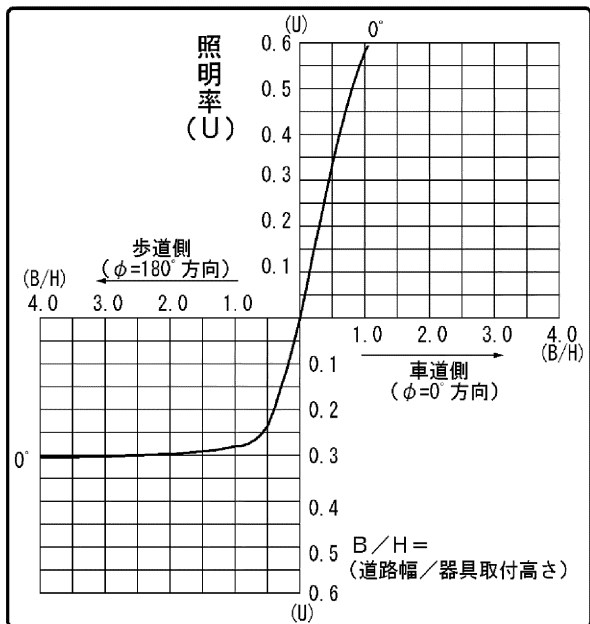

東芝照明器具配光データシート

名称	LED道路灯
形名	BRP712174WW 144W2DM

光源	名称	LED
	形名	—
	光束	17400 lm × 1

前面	カバー／レンズ一体ポリカーボネート（透明）189.8 uJ
反射面	レンズ

保守率	良	0.78
	中	0.76
	否	0.72

効率	F $\frac{1}{2}$	0.0 %
	F $\frac{3}{4}$	100 %
	F \bigcirc	100 %
	器具光束	17400 lm

--	--

備考
 銘板表示形名：
 BRP712 LED174/WW 144W 100-277 DM JP
 ※光束は初期照度補正なし時の値となります。

B/H	照 明 率	
	車道	歩道
0.5	0.337	0.236
1.0	0.582	0.280
1.5	0.664	0.291
2.0	0.680	0.298
2.5	0.685	0.301
3.0	0.687	0.303

東芝照明器具配光データシート

名称	LED道路灯
形名	BRP712174WW 144W2DM

光源	名称	LED
	形名	-
	光束	17400 lm × 1

備考
 銘板表示形名：
 BRP712 LED174/WW 144W 100-277 DM JP
 ※光束は初期照度補正なし時の値となります。

		光度 (cd/1000lm)																		
$\theta \backslash \phi$		0°	10°	20°	30°	40°	50°	60°	70°	80°	90°	100°	110°	120°	130°	140°	150°	160°	170°	180°
0°		293	293	293	293	293	293	293	293	293	293	293	293	293	293	293	293	293	293	293
10°		314	314	314	313	312	311	308	304	300	295	290	285	279	273	267	262	258	255	254
20°		329	329	329	329	328	325	320	316	309	300	290	276	260	244	226	208	193	184	181
30°		333	335	340	343	344	346	344	338	329	317	298	273	237	192	149	116	94	81	77
40°		307	313	328	344	364	379	385	380	365	344	313	257	190	112	61	42	40	37	35
50°		140	153	198	270	351	416	450	450	423	383	325	228	113	44	33	30	30	31	32
60°		30	30	32	49	159	358	508	550	512	441	328	163	52	31	30	29	31	36	38
70°		26	26	24	24	26	82	329	543	580	438	210	52	24	21	21	21	21	26	28
80°		14	12	12	13	14	15	16	35	29	15	12	10	9	9	9	8	11	10	10
90°		1	1	1	1	0	0	0	0	0	0	0	0	0	0	0	0	0	0	0