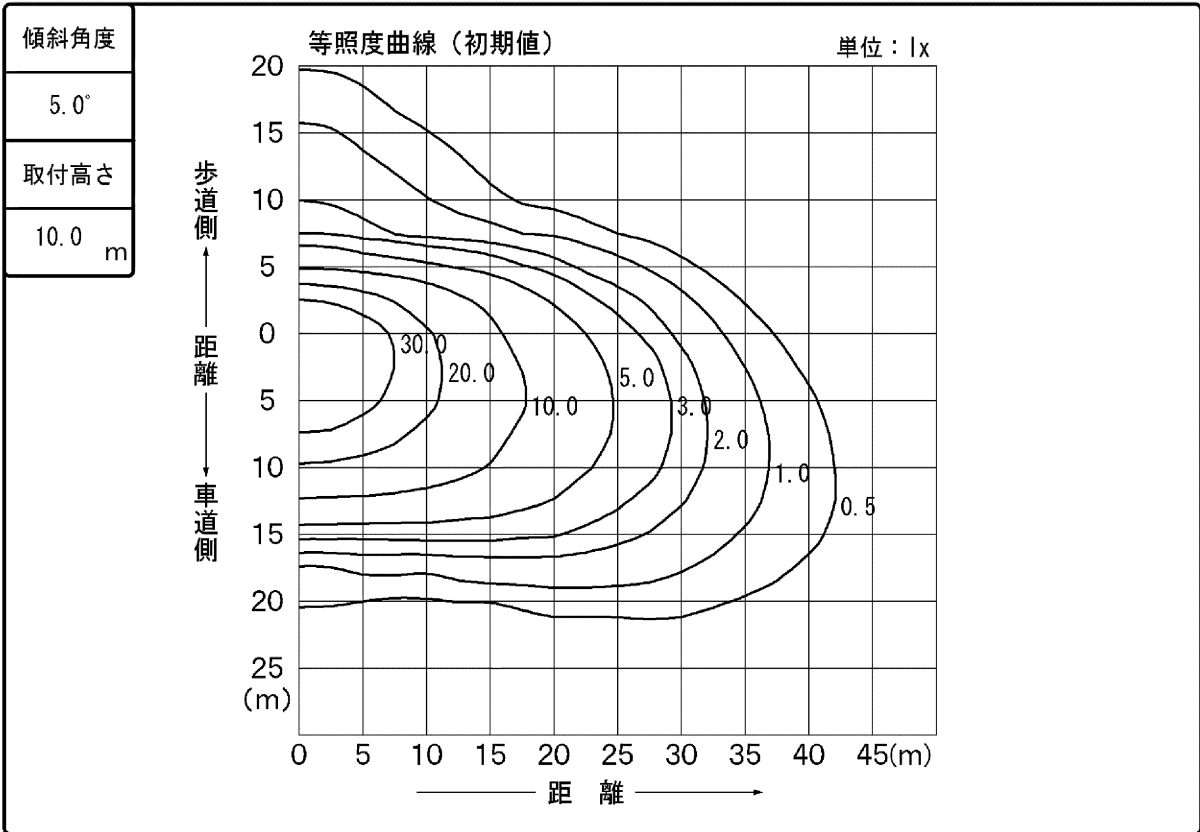

東芝照明器具配光データシート

名称	LED道路灯
形名	BRP712174CW 144W2DM

光源	名称	LED
	形名	—
	光束	17400 lm × 1

前面	カバー/レンズ一体形ポリカーボネート(透明) .4・uXJ
反射面	レンズ

保守率	良	0.78
	中	0.76
	否	0.72

効率	F $\frac{1}{2}$	0.0 %
	F $\frac{3}{4}$	100 %
	F \bigcirc	100 %
	器具光束	17400 lm

--	--

備考
 フィリップス ブランド(銘板形名):
 BRP712 LED174/CW 144W 100-240V DM JP
 ※光束は初期照度補正なし時の値となります。

B/H	照 明 率	
	車道	歩道
0.5	0.325	0.200
1.0	0.577	0.229
1.5	0.695	0.240
2.0	0.726	0.245
2.5	0.735	0.248
3.0	0.739	0.250

(傾斜角度: 5°)

東芝照明器具配光データシート

名称	LED道路灯
形名	BRP712174CW 144W2DM

光源	名称	LED
	形名	-
	光束	17400 lm × 1

備考
 フィリップス ブランド（銘板形名）：BRP712 LED174/CW 144W 100-240V DM JP
 ※光束は初期照度補正なし時の値となります。

		光度 (cd/1000lm)																		
$\theta \backslash \phi$		0°	10°	20°	30°	40°	50°	60°	70°	80°	90°	100°	110°	120°	130°	140°	150°	160°	170°	180°
0°		293	293	293	293	293	293	293	293	293	293	293	293	293	293	293	293	293	293	293
10°		314	314	314	313	312	310	308	304	300	295	290	285	279	273	267	262	258	255	254
20°		329	329	329	329	328	324	320	316	309	300	290	276	260	243	225	207	193	184	181
30°		333	335	340	343	344	346	343	338	329	316	298	272	237	192	149	116	94	81	77
40°		307	312	328	344	364	379	385	379	365	343	312	257	190	112	61	42	40	37	35
50°		140	153	198	270	350	416	450	449	422	383	325	227	113	44	33	30	30	31	32
60°		30	30	32	49	159	358	507	550	512	441	327	163	52	31	30	29	31	36	38
70°		26	26	24	24	26	82	328	543	580	438	210	52	24	21	21	21	21	26	28
80°		14	12	12	13	14	15	16	35	29	15	12	10	9	9	9	8	11	10	10
90°		1	1	1	1	0	0	0	0	0	0	0	0	0	0	0	0	0	0	0