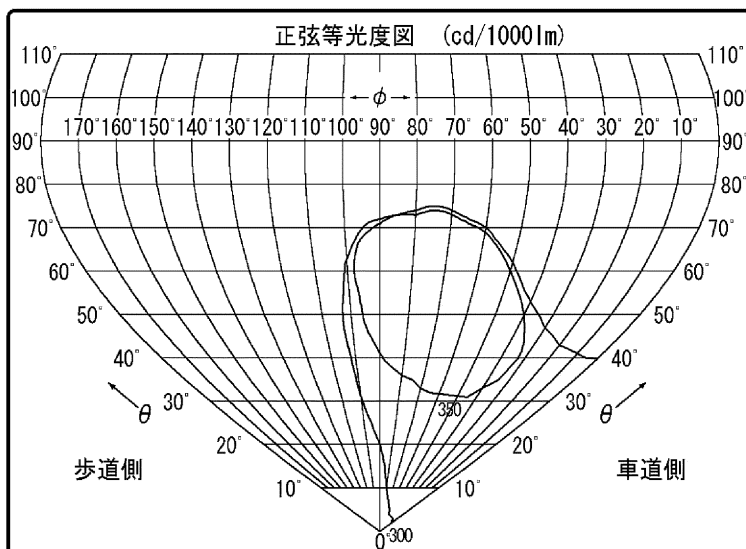

東芝照明器具配光データシート

名称	LED道路灯
形名	BRP712174CW 144W2DM

光源	名称	LED
	形名	—
	光束	17400 lm × 1

前面	カバー/レンズ一体形ポリカーボネート(透明) .4・uXJ
反射面	レンズ

保守率	良	0.78
	中	0.76
	否	0.72

効率	F $\frac{1}{2}$	0.0 %
	F $\frac{3}{4}$	100 %
	F \bigcirc	100 %
	器具光束	17400 lm

--	--

備考
 フィリップス ブランド(銘板形名):
 BRP712 LED174/CW 144W 100-240V DM JP
 ※光束は初期照度補正なし時の値となります。

B/H	照 明 率	
	車道	歩道
0.5	0.325	0.200
1.0	0.577	0.229
1.5	0.695	0.240
2.0	0.726	0.245
2.5	0.735	0.248
3.0	0.739	0.250

(傾斜角度: 5°)

東芝照明器具配光データシート

名称	LED道路灯
形名	BRP712174CW 144W2DM

光源	名称	LED
	形名	-
	光束	17400 lm × 1

備考
 フィリップス ブランド（銘板形名）：BRP712 LED174/CW 144W 100-240V DM JP
 ※光束は初期照度補正なし時の値となります。

		光度 (cd/1000lm)																		
$\theta \backslash \phi$		0°	10°	20°	30°	40°	50°	60°	70°	80°	90°	100°	110°	120°	130°	140°	150°	160°	170°	180°
0°		293	293	293	293	293	293	293	293	293	293	293	293	293	293	293	293	293	293	293
10°		314	314	314	313	312	310	308	304	300	295	290	285	279	273	267	262	258	255	254
20°		329	329	329	329	328	324	320	316	309	300	290	276	260	243	225	207	193	184	181
30°		333	335	340	343	344	346	343	338	329	316	298	272	237	192	149	116	94	81	77
40°		307	312	328	344	364	379	385	379	365	343	312	257	190	112	61	42	40	37	35
50°		140	153	198	270	350	416	450	449	422	383	325	227	113	44	33	30	30	31	32
60°		30	30	32	49	159	358	507	550	512	441	327	163	52	31	30	29	31	36	38
70°		26	26	24	24	26	82	328	543	580	438	210	52	24	21	21	21	21	26	28
80°		14	12	12	13	14	15	16	35	29	15	12	10	9	9	9	8	11	10	10
90°		1	1	1	1	0	0	0	0	0	0	0	0	0	0	0	0	0	0	0