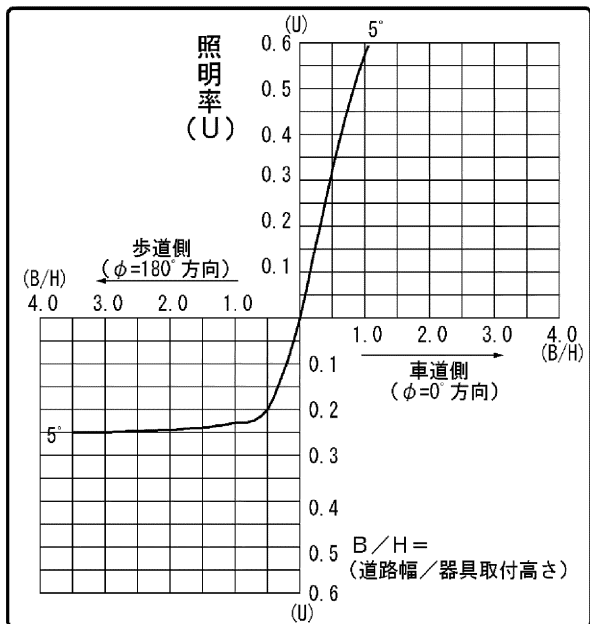

東芝照明器具配光データシート

名称	LED道路灯
形名	BRP712174CW 144W2DM

光源	名称	LED
	形名	—
	光束	17400 lm × 1

前面	カバー/レンズ一体形ポリカーボネート(透明) .4・uXJ
反射面	レンズ

保守率	良	0.78
	中	0.76
	否	0.72

効率	F $\frac{1}{2}$	0.0 %
	F $\frac{3}{4}$	100 %
	F \bigcirc	100 %
	器具光束	17400 lm

--	--

備考
 フィリップス ブランド(銘板形名):
 BRP712 LED174/CW 144W 100-240V DM JP
 ※光束は初期照度補正なし時の値となります。

B/H	照 明 率	
	車道	歩道
0.5	0.325	0.200
1.0	0.577	0.229
1.5	0.695	0.240
2.0	0.726	0.245
2.5	0.735	0.248
3.0	0.739	0.250

(傾斜角度: 5°)

東芝照明器具配光データシート

名称	LED道路灯
形名	BRP712174CW 144W2DM

光源	名称	LED
	形名	-
	光束	17400 lm × 1

備考
 フィリップス ブランド（銘板形名）：BRP712 LED174/CW 144W 100-240V DM JP
 ※光束は初期照度補正なし時の値となります。

		光度 (cd/1000lm)																		
$\theta \backslash \phi$		0°	10°	20°	30°	40°	50°	60°	70°	80°	90°	100°	110°	120°	130°	140°	150°	160°	170°	180°
0°		293	293	293	293	293	293	293	293	293	293	293	293	293	293	293	293	293	293	293
10°		314	314	314	313	312	310	308	304	300	295	290	285	279	273	267	262	258	255	254
20°		329	329	329	329	328	324	320	316	309	300	290	276	260	243	225	207	193	184	181
30°		333	335	340	343	344	346	343	338	329	316	298	272	237	192	149	116	94	81	77
40°		307	312	328	344	364	379	385	379	365	343	312	257	190	112	61	42	40	37	35
50°		140	153	198	270	350	416	450	449	422	383	325	227	113	44	33	30	30	31	32
60°		30	30	32	49	159	358	507	550	512	441	327	163	52	31	30	29	31	36	38
70°		26	26	24	24	26	82	328	543	580	438	210	52	24	21	21	21	21	26	28
80°		14	12	12	13	14	15	16	35	29	15	12	10	9	9	9	8	11	10	10
90°		1	1	1	1	0	0	0	0	0	0	0	0	0	0	0	0	0	0	0