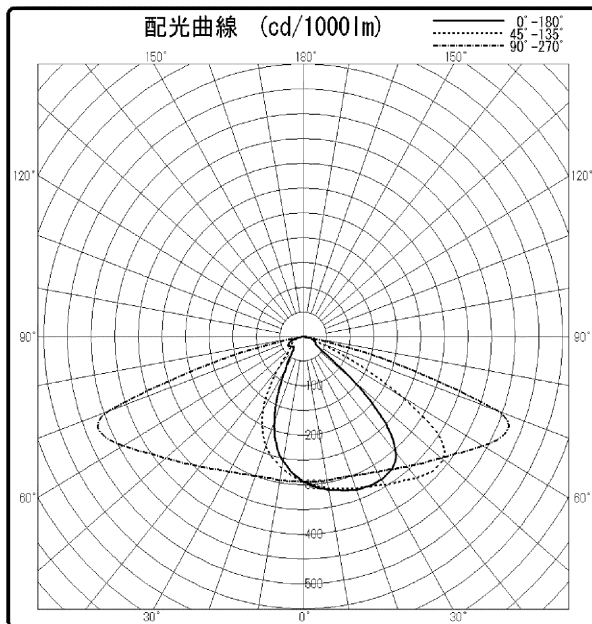

東芝照明器具配光データシート

名称	LED道路灯
形名	BRP712174CW 144W2DM

光源	名称	LED
	形名	—
	光束	17400 lm × 1

前面	カバー/レンズ一体形ポリカーボネート(透明) .4・uXJ
反射面	レンズ

保守率	良	0.78
	中	0.76
	否	0.72

効率	F $\frac{1}{2}$	0.0 %
	F $\frac{3}{4}$	100 %
	F \bigcirc	100 %
	器具光束	17400 lm

--	--

備考
 フィリップス ブランド(銘板形名):
 BRP712 LED174/CW 144W 100-240V DM JP
 ※光束は初期照度補正なし時の値となります。

B/H	照 明 率	
	車道	歩道
0.5	0.325	0.200
1.0	0.577	0.229
1.5	0.695	0.240
2.0	0.726	0.245
2.5	0.735	0.248
3.0	0.739	0.250

(傾斜角度: 5°)

東芝照明器具配光データシート

名称	LED道路灯
形名	BRP712174CW 144W2DM

光源	名称	LED
	形名	-
	光束	17400 lm × 1

備考
 フィリップス ブランド（銘板形名）：BRP712 LED174/CW 144W 100-240V DM JP
 ※光束は初期照度補正なし時の値となります。

		光度 (cd/1000lm)																		
$\theta \backslash \phi$		0°	10°	20°	30°	40°	50°	60°	70°	80°	90°	100°	110°	120°	130°	140°	150°	160°	170°	180°
0°		293	293	293	293	293	293	293	293	293	293	293	293	293	293	293	293	293	293	293
10°		314	314	314	313	312	310	308	304	300	295	290	285	279	273	267	262	258	255	254
20°		329	329	329	329	328	324	320	316	309	300	290	276	260	243	225	207	193	184	181
30°		333	335	340	343	344	346	343	338	329	316	298	272	237	192	149	116	94	81	77
40°		307	312	328	344	364	379	385	379	365	343	312	257	190	112	61	42	40	37	35
50°		140	153	198	270	350	416	450	449	422	383	325	227	113	44	33	30	30	31	32
60°		30	30	32	49	159	358	507	550	512	441	327	163	52	31	30	29	31	36	38
70°		26	26	24	24	26	82	328	543	580	438	210	52	24	21	21	21	21	26	28
80°		14	12	12	13	14	15	16	35	29	15	12	10	9	9	9	8	11	10	10
90°		1	1	1	1	0	0	0	0	0	0	0	0	0	0	0	0	0	0	0