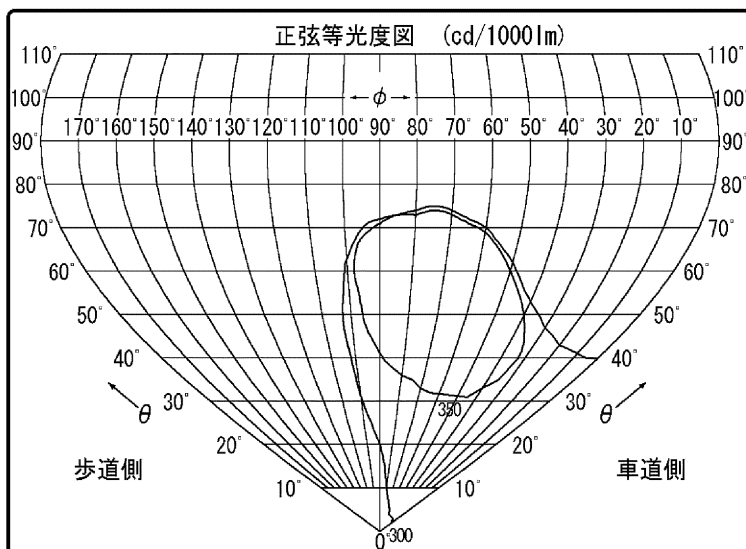

東芝照明器具配光データシート

名称	LED道路灯
形名	BRP712154CW 115W2DM

光源	名称	LED
	形名	—
	光束	15400 lm × 1

前面	カバー/レンズ一体形ポリカーボネート(透明) .9 ヴu7J
反射面	レンズ

保守率	良	0.78
	中	0.76
	否	0.72

効率	F $\frac{1}{2}$	0.0 %
	F $\frac{3}{4}$	100 %
	F \bigcirc	100 %
	器具光束	15400 lm

--	--

備考
 フィリップス ブランド(銘板形名):
 BRP712 LED154/CW 115W 100-277V DM JP
 ※光束は初期照度補正なし時の値となります。

B/H	照 明 率	
	車道	歩道
0.5	0.325	0.200
1.0	0.577	0.229
1.5	0.695	0.240
2.0	0.726	0.245
2.5	0.735	0.248
3.0	0.739	0.250

東芝照明器具配光データシート

名称	LED道路灯
形名	BRP712154CW 115W2DM

光源	名称	LED
	形名	-
	光束	15400 lm × 1

備考
 フィリップス ブランド (銘板形名) : BRP712 LED154/CW 115W 100-277V DM JP
 ※光束は初期照度補正なし時の値となります。

		光度 (cd/1000lm)																		
$\theta \backslash \phi$		0°	10°	20°	30°	40°	50°	60°	70°	80°	90°	100°	110°	120°	130°	140°	150°	160°	170°	180°
0°		293	293	293	293	293	293	293	293	293	293	293	293	293	293	293	293	293	293	293
10°		314	314	314	313	312	310	308	304	300	295	290	285	279	273	267	262	258	255	254
20°		329	329	329	329	328	324	320	316	309	300	290	276	260	243	225	207	193	184	181
30°		333	335	340	343	344	346	343	338	329	316	298	272	237	192	149	116	94	81	77
40°		307	312	328	344	364	379	385	379	365	343	312	257	190	112	61	42	40	37	35
50°		140	153	198	270	350	416	450	449	422	383	325	227	113	44	33	30	30	31	32
60°		30	30	32	49	159	358	507	550	512	441	327	163	52	31	30	29	31	36	38
70°		26	26	24	24	26	82	328	543	580	438	210	52	24	21	21	21	21	26	28
80°		14	12	12	13	14	15	16	35	29	15	12	10	9	9	9	8	11	10	10
90°		1	1	1	1	0	0	0	0	0	0	0	0	0	0	0	0	0	0	0