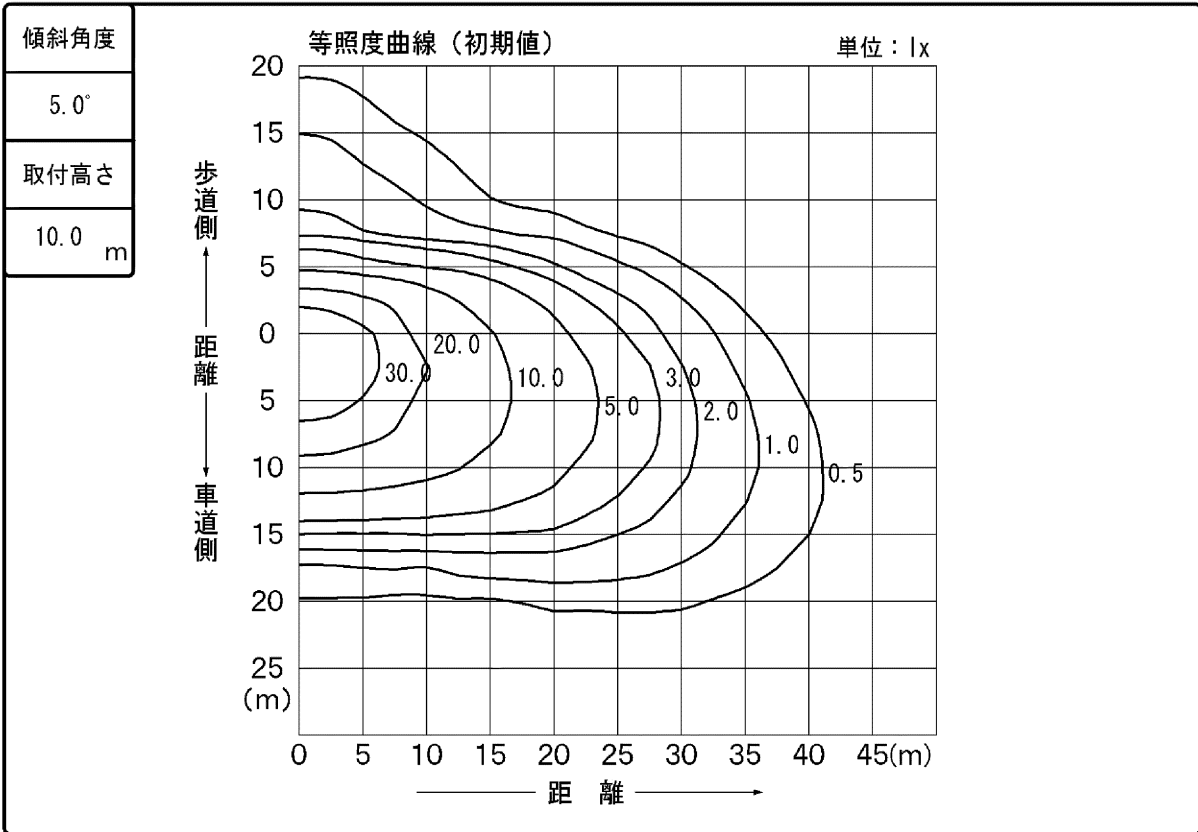

東芝照明器具配光データシート

名称	LED道路灯
形名	BRP712154CW 115W2DM

光源	名称	LED
	形名	—
	光束	15400 lm × 1

前面	カバー/レンズ一体形ポリカーボネート(透明) .9 ヴu7J
反射面	レンズ

保守率	良	0.78
	中	0.76
	否	0.72

効率	F $\frac{1}{2}$	0.0 %
	F $\frac{3}{4}$	100 %
	F \bigcirc	100 %
	器具光束	15400 lm

--	--

備考
 フィリップス ブランド(銘板形名):
 BRP712 LED154/CW 115W 100-277V DM JP
 ※光束は初期照度補正なし時の値となります。

B/H	照 明 率	
	車道	歩道
0.5	0.325	0.200
1.0	0.577	0.229
1.5	0.695	0.240
2.0	0.726	0.245
2.5	0.735	0.248
3.0	0.739	0.250

東芝照明器具配光データシート

名称	LED道路灯
形名	BRP712154CW 115W2DM

光源	名称	LED
	形名	-
	光束	15400 lm × 1

備考
 フィリップス ブランド (銘板形名) : BRP712 LED154/CW 115W 100-277V DM JP
 ※光束は初期照度補正なし時の値となります。

		光度 (cd/1000lm)																		
$\theta \backslash \phi$		0°	10°	20°	30°	40°	50°	60°	70°	80°	90°	100°	110°	120°	130°	140°	150°	160°	170°	180°
0°		293	293	293	293	293	293	293	293	293	293	293	293	293	293	293	293	293	293	293
10°		314	314	314	313	312	310	308	304	300	295	290	285	279	273	267	262	258	255	254
20°		329	329	329	329	328	324	320	316	309	300	290	276	260	243	225	207	193	184	181
30°		333	335	340	343	344	346	343	338	329	316	298	272	237	192	149	116	94	81	77
40°		307	312	328	344	364	379	385	379	365	343	312	257	190	112	61	42	40	37	35
50°		140	153	198	270	350	416	450	449	422	383	325	227	113	44	33	30	30	31	32
60°		30	30	32	49	159	358	507	550	512	441	327	163	52	31	30	29	31	36	38
70°		26	26	24	24	26	82	328	543	580	438	210	52	24	21	21	21	21	26	28
80°		14	12	12	13	14	15	16	35	29	15	12	10	9	9	9	8	11	10	10
90°		1	1	1	1	0	0	0	0	0	0	0	0	0	0	0	0	0	0	0