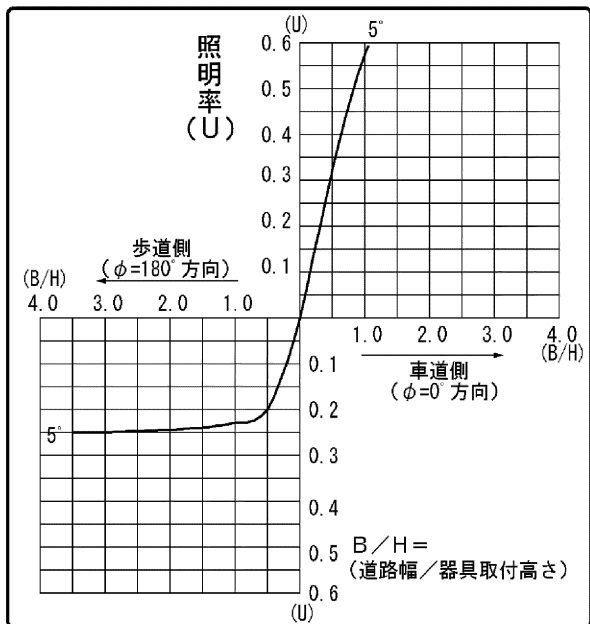

東芝照明器具配光データシート

名称	LED道路灯
形名	BRP712154CW 115W2DM

光源	名称	LED
	形名	—
	光束	15400 lm × 1

前面	カバー/レンズ一体形ポリカーボネート(透明) .9 ヴu7J
反射面	レンズ

保守率	良	0.78
	中	0.76
	否	0.72

効率	F $\frac{1}{2}$	0.0 %
	F $\frac{3}{4}$	100 %
	F \bigcirc	100 %
	器具光束	15400 lm

--	--

備考
 フィリップス ブランド(銘板形名):
 BRP712 LED154/CW 115W 100-277V DM JP
 ※光束は初期照度補正なし時の値となります。

B/H	照 明 率	
	車道	歩道
0.5	0.325	0.200
1.0	0.577	0.229
1.5	0.695	0.240
2.0	0.726	0.245
2.5	0.735	0.248
3.0	0.739	0.250

東芝照明器具配光データシート

名称	LED道路灯
形名	BRP712154CW 115W2DM

光源	名称	LED
	形名	-
	光束	15400 lm × 1

備考
 フィリップス ブランド (銘板形名) : BRP712 LED154/CW 115W 100-277V DM JP
 ※光束は初期照度補正なし時の値となります。

		光度 (cd/1000lm)																		
$\theta \backslash \phi$		0°	10°	20°	30°	40°	50°	60°	70°	80°	90°	100°	110°	120°	130°	140°	150°	160°	170°	180°
0°		293	293	293	293	293	293	293	293	293	293	293	293	293	293	293	293	293	293	293
10°		314	314	314	313	312	310	308	304	300	295	290	285	279	273	267	262	258	255	254
20°		329	329	329	329	328	324	320	316	309	300	290	276	260	243	225	207	193	184	181
30°		333	335	340	343	344	346	343	338	329	316	298	272	237	192	149	116	94	81	77
40°		307	312	328	344	364	379	385	379	365	343	312	257	190	112	61	42	40	37	35
50°		140	153	198	270	350	416	450	449	422	383	325	227	113	44	33	30	30	31	32
60°		30	30	32	49	159	358	507	550	512	441	327	163	52	31	30	29	31	36	38
70°		26	26	24	24	26	82	328	543	580	438	210	52	24	21	21	21	21	26	28
80°		14	12	12	13	14	15	16	35	29	15	12	10	9	9	9	8	11	10	10
90°		1	1	1	1	0	0	0	0	0	0	0	0	0	0	0	0	0	0	0