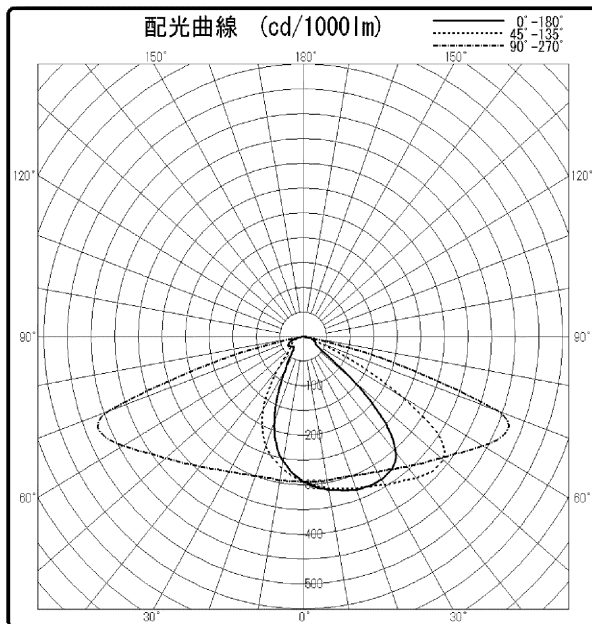

東芝照明器具配光データシート

名称	LED道路灯
形名	BRP712154CW 115W2DM

光源	名称	LED
	形名	—
	光束	15400 lm × 1

前面	カバー/レンズ一体形ポリカーボネート(透明) .9 ヴu7J
反射面	レンズ

保守率	良	0.78
	中	0.76
	否	0.72

効率	F $\frac{1}{2}$	0.0 %
	F $\frac{3}{4}$	100 %
	F \bigcirc	100 %
	器具光束	15400 lm

--	--

備考
 フィリップス ブランド(銘板形名):
 BRP712 LED154/CW 115W 100-277V DM JP
 ※光束は初期照度補正なし時の値となります。

B/H	照 明 率	
	車道	歩道
0.5	0.325	0.200
1.0	0.577	0.229
1.5	0.695	0.240
2.0	0.726	0.245
2.5	0.735	0.248
3.0	0.739	0.250

東芝照明器具配光データシート

名称	LED道路灯
形名	BRP712154CW 115W2DM

光源	名称	LED
	形名	-
	光束	15400 lm × 1

備考
 フィリップス ブランド (銘板形名) : BRP712 LED154/CW 115W 100-277V DM JP
 ※光束は初期照度補正なし時の値となります。

		光度 (cd/1000lm)																		
$\theta \backslash \phi$		0°	10°	20°	30°	40°	50°	60°	70°	80°	90°	100°	110°	120°	130°	140°	150°	160°	170°	180°
0°		293	293	293	293	293	293	293	293	293	293	293	293	293	293	293	293	293	293	293
10°		314	314	314	313	312	310	308	304	300	295	290	285	279	273	267	262	258	255	254
20°		329	329	329	329	328	324	320	316	309	300	290	276	260	243	225	207	193	184	181
30°		333	335	340	343	344	346	343	338	329	316	298	272	237	192	149	116	94	81	77
40°		307	312	328	344	364	379	385	379	365	343	312	257	190	112	61	42	40	37	35
50°		140	153	198	270	350	416	450	449	422	383	325	227	113	44	33	30	30	31	32
60°		30	30	32	49	159	358	507	550	512	441	327	163	52	31	30	29	31	36	38
70°		26	26	24	24	26	82	328	543	580	438	210	52	24	21	21	21	21	26	28
80°		14	12	12	13	14	15	16	35	29	15	12	10	9	9	9	8	11	10	10
90°		1	1	1	1	0	0	0	0	0	0	0	0	0	0	0	0	0	0	0