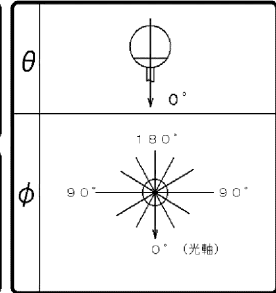

東芝照明器具配光データシート

名称	LED照明器具
形名	BDP461_100C W100WTS

光源	名称	LED
	形名	LED
	光束	10000 lm × 1

備考
銘板表示形名：
BDP461 LED100 CW 100W TS
※光束は初期照度補正なし時の値となります。

		光度 (cd/1000lm)																		
θ \ φ	φ	0°	10°	20°	30°	40°	50°	60°	70°	80°	90°	100°	110°	120°	130°	140°	150°	160°	170°	180°
0°	0°	30	30	30	30	30	30	30	30	30	30	30	30	30	30	30	30	30	30	30
5°	0°	53	48	48	52	64	74	84	85	87	90	88	91	96	95	96	101	104	105	102
10°	0°	169	159	153	150	153	162	178	191	201	207	204	200	196	191	187	184	199	210	219
15°	0°	270	258	249	242	243	261	295	308	317	322	307	294	282	277	282	296	301	318	347
20°	0°	378	349	329	320	340	368	406	424	433	435	405	379	359	362	368	378	392	422	467
25°	0°	450	415	395	389	416	453	501	519	530	533	489	450	417	420	430	446	477	512	553
30°	0°	492	457	442	448	487	522	552	555	559	563	534	504	471	471	479	497	536	566	589
35°	0°	501	485	485	500	536	558	569	569	570	573	553	524	485	489	497	511	558	583	586
40°	0°	447	451	468	499	529	545	545	545	544	542	521	494	464	461	464	472	503	517	515
45°	0°	309	323	348	383	404	415	416	419	414	403	381	358	334	326	324	325	337	338	331
50°	0°	120	127	141	161	173	179	180	183	178	166	155	143	131	127	127	130	129	127	124
55°	0°	43	46	50	57	59	61	61	62	62	60	56	52	48	48	50	54	55	55	55
60°	0°	25	24	27	33	35	37	38	38	37	34	30	28	28	29	31	36	36	35	33
65°	0°	14	16	18	20	22	26	30	27	24	22	20	19	17	18	21	27	25	23	21
70°	0°	9	10	12	14	15	17	20	18	16	15	13	12	10	12	14	18	16	15	15
75°	0°	6	7	8	10	10	11	12	12	12	10	9	7	6	8	9	11	11	11	11
80°	0°	4	4	5	6	7	7	8	8	8	7	5	4	4	5	6	7	7	7	7
85°	0°	3	3	4	4	4	4	5	5	5	4	3	3	3	3	3	4	3	3	4
90°	0°	4	4	4	4	3	4	4	5	4	4	3	3	3	3	3	3	3	3	4
95°	0°	0	0	0	0	0	0	0	0	0	0	0	0	0	0	0	0	0	0	0
100°	0°	0	0	0	0	0	0	0	0	0	0	0	0	0	0	0	0	0	0	0
105°	0°	0	0	0	0	0	0	0	0	0	0	0	0	0	0	0	0	0	0	0
110°	0°	0	0	0	0	0	0	0	0	0	0	0	0	0	0	0	0	0	0	0
115°	0°	0	0	0	0	0	0	0	0	0	0	0	0	0	0	0	0	0	0	0
120°	0°	0	0	0	0	0	0	0	0	0	0	0	0	0	0	0	0	0	0	0
125°	0°	0	0	0	0	0	0	0	0	0	0	0	0	0	0	0	0	0	0	0
130°	0°	0	0	0	0	0	0	0	0	0	0	0	0	0	0	0	0	0	0	0
135°	0°	0	0	0	0	0	0	0	0	0	0	0	0	0	0	0	0	0	0	0
140°	0°	0	0	0	0	0	0	0	0	0	0	0	0	0	0	0	0	0	0	0
145°	0°	0	0	0	0	0	0	0	0	0	0	0	0	0	0	0	0	0	0	0
150°	0°	0	0	0	0	0	0	0	0	0	0	0	0	0	0	0	0	0	0	0
155°	0°	0	0	0	0	0	0	0	0	0	0	0	0	0	0	0	0	0	0	0
160°	0°	0	0	0	0	0	0	0	0	0	0	0	0	0	0	0	0	0	0	0
165°	0°	0	0	0	0	0	0	0	0	0	0	0	0	0	0	0	0	0	0	0
170°	0°	0	0	0	0	0	0	0	0	0	0	0	0	0	0	0	0	0	0	0
175°	0°	0	0	0	0	0	0	0	0	0	0	0	0	0	0	0	0	0	0	0
180°	0°	0	0	0	0	0	0	0	0	0	0	0	0	0	0	0	0	0	0	0