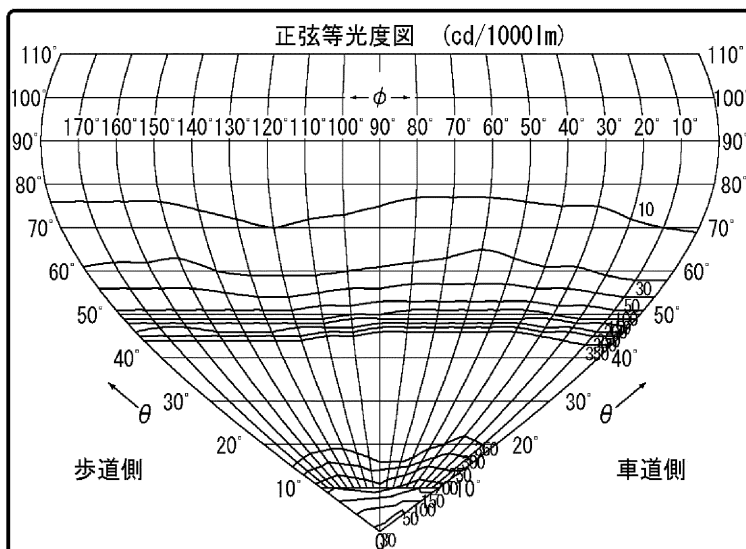

# 東芝照明器具配光データシート

名称	LED照明器具
形名	BDP461_100C W100WTS

光源	名称	LED
	形名	LED
	光束	10000 lm × 1

前面	ガラス (クリアー)
反射面	

保守率	良	0.78
	中	0.76
	否	0.72

効率	F $\frac{1}{2}$	0.1 %
	F $\frac{3}{4}$	99.9 %
	F $\bigcirc$	100 %
	器具光束	10000 lm

銘板表示形名：  
BDP461 LED100 CW 100W TS  
※光束は初期照度補正なし時の値となります。

B/H	照 明 率	
	車道	歩道
0.5	0.292	0.282
1.0	0.467	0.454
1.5	0.494	0.478
2.0	0.499	0.484
2.5	0.501	0.487
3.0	0.502	0.488

# 東芝照明器具配光データシート

名称	LED照明器具
形名	BDP461_100C W100WTS

光源	名称	LED
	形名	LED
	光束	10000 lm × 1

備考  
 銘板表示形名：  
 BDP461 LED100 CW 100W TS  
 ※光束は初期照度補正なし時の値となります。

		光度 (cd/1000lm)																		
$\theta \backslash \phi$		0°	10°	20°	30°	40°	50°	60°	70°	80°	90°	100°	110°	120°	130°	140°	150°	160°	170°	180°
0°		30	30	30	30	30	30	30	30	30	30	30	30	30	30	30	30	30	30	30
10°		169	159	153	150	153	162	178	191	201	207	204	200	196	191	187	184	199	210	219
20°		378	349	329	320	340	368	406	424	433	435	405	379	359	362	368	378	392	422	467
30°		492	457	442	448	487	522	552	555	559	563	534	504	471	471	479	497	536	566	589
40°		447	451	468	499	529	545	545	545	544	542	521	494	464	461	464	472	503	517	515
50°		120	127	141	161	173	179	180	183	178	166	155	143	131	127	127	130	129	127	124
60°		25	24	27	33	35	37	38	38	37	34	30	28	28	29	31	36	36	35	33
70°		9	10	12	14	15	17	20	18	16	15	13	12	10	12	14	18	16	15	15
80°		4	4	5	6	7	7	8	8	8	7	5	4	4	5	6	7	7	7	7
90°		4	4	4	4	3	4	4	5	4	4	3	3	3	3	3	3	3	3	4