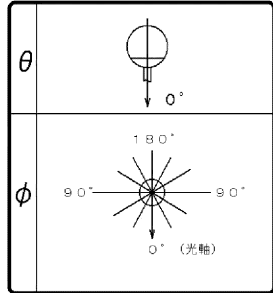

銘板表示形名：  
BDP461 LED100 CW 100W TS  
※光束は初期照度補正なし時の値となります。

B/H	照 明 率	
	車道	歩道
0.5	0.292	0.282
1.0	0.467	0.454
1.5	0.494	0.478
2.0	0.499	0.484
2.5	0.501	0.487
3.0	0.502	0.488

# 東芝照明器具配光データシート

名称	LED照明器具
形名	BDP461_100C W100WTS

光源	名称	LED
	形名	LED
	光束	10000 lm × 1

備考  
 銘板表示形名：  
 BDP461 LED100 CW 100W TS  
 ※光束は初期照度補正なし時の値となります。

		光度 (cd/1000lm)																		
$\theta \backslash \phi$		0°	10°	20°	30°	40°	50°	60°	70°	80°	90°	100°	110°	120°	130°	140°	150°	160°	170°	180°
0°		30	30	30	30	30	30	30	30	30	30	30	30	30	30	30	30	30	30	30
10°		169	159	153	150	153	162	178	191	201	207	204	200	196	191	187	184	199	210	219
20°		378	349	329	320	340	368	406	424	433	435	405	379	359	362	368	378	392	422	467
30°		492	457	442	448	487	522	552	555	559	563	534	504	471	471	479	497	536	566	589
40°		447	451	468	499	529	545	545	545	544	542	521	494	464	461	464	472	503	517	515
50°		120	127	141	161	173	179	180	183	178	166	155	143	131	127	127	130	129	127	124
60°		25	24	27	33	35	37	38	38	37	34	30	28	28	29	31	36	36	35	33
70°		9	10	12	14	15	17	20	18	16	15	13	12	10	12	14	18	16	15	15
80°		4	4	5	6	7	7	8	8	8	7	5	4	4	5	6	7	7	7	7
90°		4	4	4	4	3	4	4	5	4	4	3	3	3	3	3	3	3	3	4