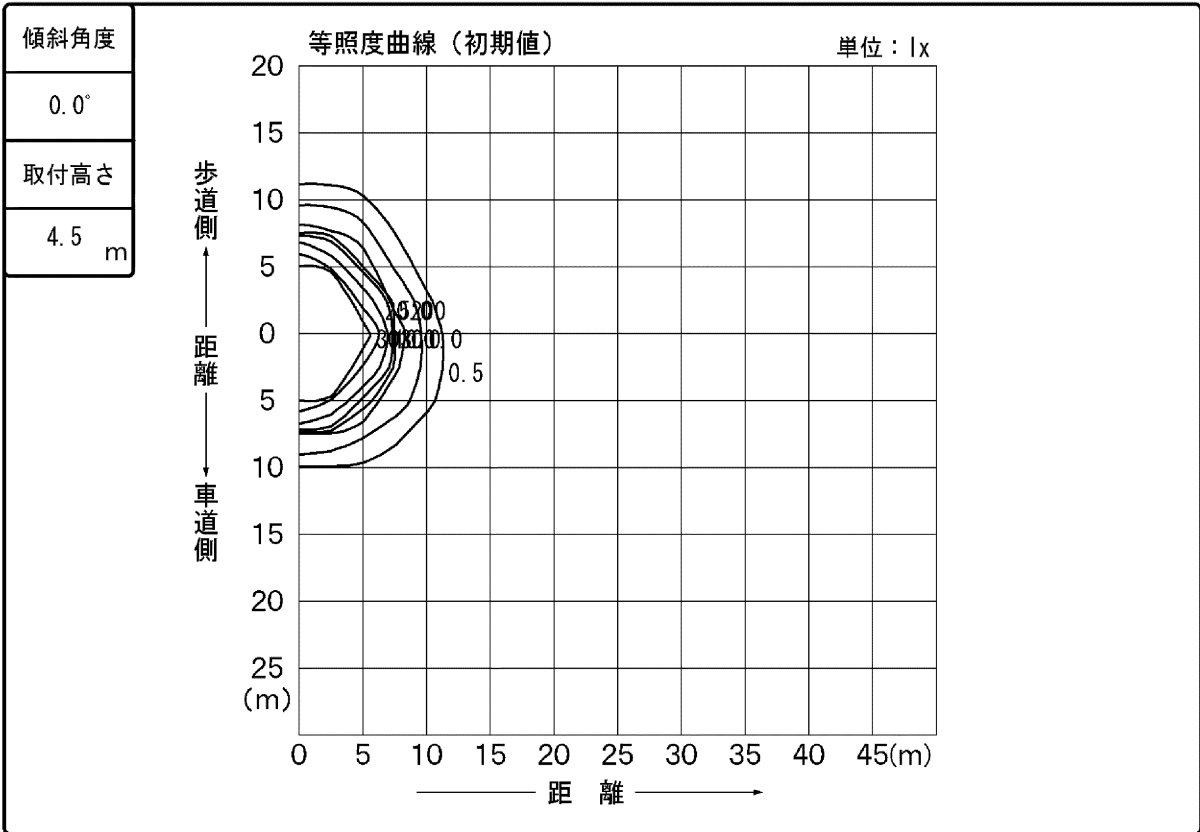

# 東芝照明器具配光データシート

名称	LED照明器具
形名	BDP461_100C W100WTS

光源	名称	LED
	形名	LED
	光束	10000 lm × 1

前面	ガラス (クリアー)
反射面	

保守率	良	0.78
	中	0.76
	否	0.72

効率	F $\frac{1}{2}$	0.1 %
	F $\frac{3}{4}$	99.9 %
	F $\bigcirc$	100 %
	器具光束	10000 lm

銘板表示形名：  
BDP461 LED100 CW 100W TS  
※光束は初期照度補正なし時の値となります。

B/H	照 明 率	
	車道	歩道
0.5	0.292	0.282
1.0	0.467	0.454
1.5	0.494	0.478
2.0	0.499	0.484
2.5	0.501	0.487
3.0	0.502	0.488

# 東芝照明器具配光データシート

名称	LED照明器具
形名	BDP461_100C W100WTS

光源	名称	LED
	形名	LED
	光束	10000 lm × 1

備考  
 銘板表示形名：  
 BDP461 LED100 CW 100W TS  
 ※光束は初期照度補正なし時の値となります。

		光度 (cd/1000lm)																		
$\theta \backslash \phi$		0°	10°	20°	30°	40°	50°	60°	70°	80°	90°	100°	110°	120°	130°	140°	150°	160°	170°	180°
0°		30	30	30	30	30	30	30	30	30	30	30	30	30	30	30	30	30	30	30
10°		169	159	153	150	153	162	178	191	201	207	204	200	196	191	187	184	199	210	219
20°		378	349	329	320	340	368	406	424	433	435	405	379	359	362	368	378	392	422	467
30°		492	457	442	448	487	522	552	555	559	563	534	504	471	471	479	497	536	566	589
40°		447	451	468	499	529	545	545	545	544	542	521	494	464	461	464	472	503	517	515
50°		120	127	141	161	173	179	180	183	178	166	155	143	131	127	127	130	129	127	124
60°		25	24	27	33	35	37	38	38	37	34	30	28	28	29	31	36	36	35	33
70°		9	10	12	14	15	17	20	18	16	15	13	12	10	12	14	18	16	15	15
80°		4	4	5	6	7	7	8	8	8	7	5	4	4	5	6	7	7	7	7
90°		4	4	4	4	3	4	4	5	4	4	3	3	3	3	3	3	3	3	4