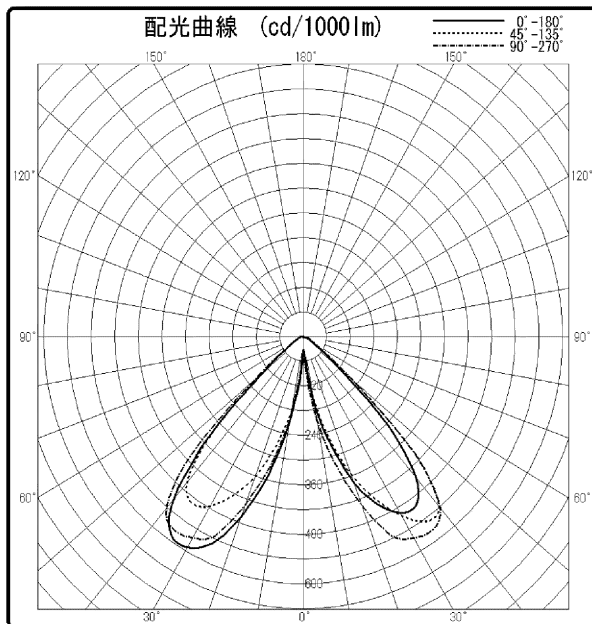

# 東芝照明器具配光データシート

名称	LED照明器具
形名	BDP461_100C W100WTS

光源	名称	LED
	形名	LED
	光束	10000 lm × 1

前面	ガラス (クリアー)
反射面	

保守率	良	0.78
	中	0.76
	否	0.72

効率	F $\frac{1}{2}$	0.1 %
	F $\frac{3}{4}$	99.9 %
	F $\bigcirc$	100 %
	器具光束	10000 lm

銘板表示形名：  
BDP461 LED100 CW 100W TS  
※光束は初期照度補正なし時の値となります。

B/H	照 明 率	
	車道	歩道
0.5	0.292	0.282
1.0	0.467	0.454
1.5	0.494	0.478
2.0	0.499	0.484
2.5	0.501	0.487
3.0	0.502	0.488

# 東芝照明器具配光データシート

名称	LED照明器具
形名	BDP461_100C W100WTS

光源	名称	LED
	形名	LED
	光束	10000 lm × 1

備考  
 銘板表示形名：  
 BDP461 LED100 CW 100W TS  
 ※光束は初期照度補正なし時の値となります。

		光度 (cd/1000lm)																		
$\theta \backslash \phi$		0°	10°	20°	30°	40°	50°	60°	70°	80°	90°	100°	110°	120°	130°	140°	150°	160°	170°	180°
0°		30	30	30	30	30	30	30	30	30	30	30	30	30	30	30	30	30	30	30
10°		169	159	153	150	153	162	178	191	201	207	204	200	196	191	187	184	199	210	219
20°		378	349	329	320	340	368	406	424	433	435	405	379	359	362	368	378	392	422	467
30°		492	457	442	448	487	522	552	555	559	563	534	504	471	471	479	497	536	566	589
40°		447	451	468	499	529	545	545	545	544	542	521	494	464	461	464	472	503	517	515
50°		120	127	141	161	173	179	180	183	178	166	155	143	131	127	127	130	129	127	124
60°		25	24	27	33	35	37	38	38	37	34	30	28	28	29	31	36	36	35	33
70°		9	10	12	14	15	17	20	18	16	15	13	12	10	12	14	18	16	15	15
80°		4	4	5	6	7	7	8	8	8	7	5	4	4	5	6	7	7	7	7
90°		4	4	4	4	3	4	4	5	4	4	3	3	3	3	3	3	3	3	4