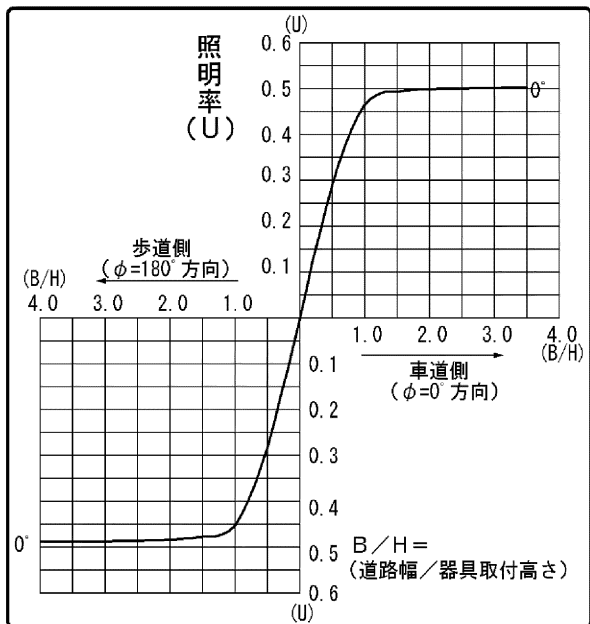

# 東芝照明器具配光データシート

名称	LED照明器具
形名	BDP461_100C W100WTS

光源	名称	LED
	形名	LED
	光束	10000 lm × 1

前面	ガラス (クリアー)
反射面	

保守率	良	0.78
	中	0.76
	否	0.72

効率	F $\frac{1}{2}$	0.1 %
	F $\frac{3}{4}$	99.9 %
	F $\bigcirc$	100 %
	器具光束	10000 lm

銘板表示形名：  
BDP461 LED100 CW 100W TS  
※光束は初期照度補正なし時の値となります。

B/H	照 明 率	
	車道	歩道
0.5	0.292	0.282
1.0	0.467	0.454
1.5	0.494	0.478
2.0	0.499	0.484
2.5	0.501	0.487
3.0	0.502	0.488

# 東芝照明器具配光データシート

名称	LED照明器具
形名	BDP461_100C W100WTS

光源	名称	LED
	形名	LED
	光束	10000 lm × 1

備考  
 銘板表示形名：  
 BDP461 LED100 CW 100W TS  
 ※光束は初期照度補正なし時の値となります。

		光度 (cd/1000lm)																		
$\theta \backslash \phi$		0°	10°	20°	30°	40°	50°	60°	70°	80°	90°	100°	110°	120°	130°	140°	150°	160°	170°	180°
0°		30	30	30	30	30	30	30	30	30	30	30	30	30	30	30	30	30	30	30
10°		169	159	153	150	153	162	178	191	201	207	204	200	196	191	187	184	199	210	219
20°		378	349	329	320	340	368	406	424	433	435	405	379	359	362	368	378	392	422	467
30°		492	457	442	448	487	522	552	555	559	563	534	504	471	471	479	497	536	566	589
40°		447	451	468	499	529	545	545	545	544	542	521	494	464	461	464	472	503	517	515
50°		120	127	141	161	173	179	180	183	178	166	155	143	131	127	127	130	129	127	124
60°		25	24	27	33	35	37	38	38	37	34	30	28	28	29	31	36	36	35	33
70°		9	10	12	14	15	17	20	18	16	15	13	12	10	12	14	18	16	15	15
80°		4	4	5	6	7	7	8	8	8	7	5	4	4	5	6	7	7	7	7
90°		4	4	4	4	3	4	4	5	4	4	3	3	3	3	3	3	3	3	4