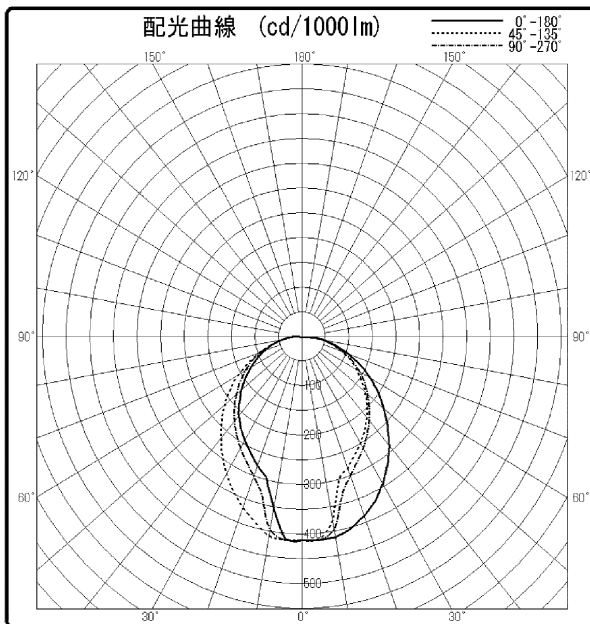

# 東芝照明器具配光データシート

名称	LED照明器具
形名	LEDG-10831L (S)

光源	名称	LEDランプ
	形名	LED
	光束	4300 lm × 1

前面	グローブ (フロスト)
反射面	

保守率	良	0.83
	中	0.81
	否	0.77

効率	F $\frac{1}{2}$	1.5 %
	F $\frac{1}{4}$	98.5 %
	F $\bigcirc$	100 %
	器具光束	4300 lm

備考

B/H	照 明 率	
	車道	歩道
0.5	0.220	0.249
1.0	0.344	0.374
1.5	0.403	0.430
2.0	0.432	0.457
2.5	0.448	0.471
3.0	0.458	0.480

# 東芝照明器具配光データシート

名称	LED照明器具
形名	LEDG-10831L (S)

光源	名称	LEDランプ
	形名	LED
	光束	4300 lm × 1

備考	
----	--

		光度 (cd/1000lm)																		
$\theta \backslash \phi$		0°	10°	20°	30°	40°	50°	60°	70°	80°	90°	100°	110°	120°	130°	140°	150°	160°	170°	180°
0°		412	412	412	412	412	412	412	412	412	412	412	412	412	412	412	412	412	412	412
10°		412	411	407	398	384	370	364	368	381	396	406	411	411	411	407	392	373	359	352
20°		387	383	358	302	286	282	282	282	285	300	355	379	383	380	357	297	282	279	278
30°		344	338	312	263	251	248	247	248	250	260	307	334	340	334	308	258	246	244	243
40°		289	284	261	226	216	214	213	213	215	223	257	279	284	279	257	220	211	209	209
50°		228	226	211	185	176	174	173	173	175	182	207	221	223	221	207	180	171	169	169
60°		167	165	159	144	134	132	131	131	133	141	156	161	162	160	155	139	130	127	127
70°		105	104	102	97	91	90	89	89	90	94	99	101	101	100	98	92	87	86	86
80°		50	50	50	50	50	50	51	50	49	48	48	47	47	47	47	46	47	48	48
90°		16	16	17	18	18	18	19	18	18	17	16	16	16	16	16	16	16	17	17