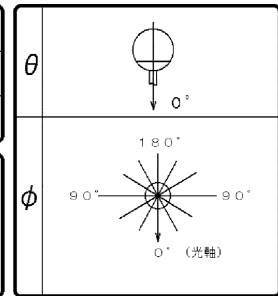

東芝照明器具配光データシート

名称	LED照明器具
形名	LEDG-10831L (S)

光源	名称	LEDランプ
	形名	LED
	光束	4300 lm × 1

備考	

		光度 (cd/1000lm)																		
$\theta \backslash \phi$		0°	10°	20°	30°	40°	50°	60°	70°	80°	90°	100°	110°	120°	130°	140°	150°	160°	170°	180°
0°		412	412	412	412	412	412	412	412	412	412	412	412	412	412	412	412	412	412	412
5°		413	413	413	412	413	412	412	412	412	413	413	414	414	414	413	412	412	411	411
10°		412	411	407	398	384	370	364	368	381	396	406	411	411	411	407	392	373	359	352
15°		402	399	382	335	307	299	298	299	305	332	378	397	399	397	380	327	302	296	295
20°		387	383	358	302	286	282	282	282	285	300	355	379	383	380	357	297	282	279	278
25°		367	362	336	282	268	265	264	265	267	279	331	359	364	359	333	277	263	261	260
30°		344	338	312	263	251	248	247	248	250	260	307	334	340	334	308	258	246	244	243
35°		317	312	287	245	234	231	231	231	233	242	282	308	313	308	283	240	229	227	227
40°		289	284	261	226	216	214	213	213	215	223	257	279	284	279	257	220	211	209	209
45°		258	255	236	206	197	195	194	194	195	203	231	250	253	250	232	200	192	190	189
50°		228	226	211	185	176	174	173	173	175	182	207	221	223	221	207	180	171	169	169
55°		197	195	186	165	155	153	152	152	154	162	182	191	193	191	182	159	150	148	148
60°		167	165	159	144	134	132	131	131	133	141	156	161	162	160	155	139	130	127	127
65°		136	135	131	121	113	111	110	110	112	118	127	131	131	130	126	116	109	107	106
70°		105	104	102	97	91	90	89	89	90	94	99	101	101	100	98	92	87	86	86
75°		76	76	75	73	70	69	69	69	69	70	72	72	73	72	71	68	66	66	66
80°		50	50	50	50	50	50	51	50	49	48	48	47	47	47	47	46	47	48	48
85°		29	29	31	32	33	33	33	33	32	31	29	28	27	27	29	29	30	31	31
90°		16	16	17	18	18	18	19	18	18	17	16	16	16	16	16	16	16	17	17
95°		9	8	8	8	8	7	7	7	8	8	8	8	8	8	8	7	7	7	6
100°		4	3	3	3	3	3	3	3	3	3	3	3	4	4	3	3	3	3	3
105°		2	2	2	2	3	3	3	2	3	2	2	2	2	2	3	3	3	3	3
110°		2	2	2	2	2	2	2	2	2	2	2	2	2	2	2	2	2	2	2
115°		2	2	2	2	2	2	2	2	2	2	2	2	2	2	2	2	2	2	2
120°		2	2	2	2	2	2	2	2	2	2	2	2	2	2	2	2	2	2	2
125°		0	0	0	0	0	0	0	0	0	0	0	0	0	0	0	0	0	0	0
130°		0	0	0	0	0	0	0	0	0	0	0	0	0	0	0	0	0	0	0
135°		0	0	0	0	0	0	0	0	0	0	0	0	0	0	0	0	0	0	0
140°		0	0	0	0	0	0	0	0	0	0	0	0	0	0	0	0	0	0	0
145°		0	0	0	0	0	0	0	0	0	0	0	0	0	0	0	0	0	0	0
150°		0	0	0	0	0	0	0	0	0	0	0	0	0	0	0	0	0	0	0
155°		0	0	0	0	0	0	0	0	0	0	0	0	0	0	0	0	0	0	0
160°		0	0	0	0	0	0	0	0	0	0	0	0	0	0	0	0	0	0	0
165°		0	0	0	0	0	0	0	0	0	0	0	0	0	0	0	0	0	0	0
170°		0	0	0	0	0	0	0	0	0	0	0	0	0	0	0	0	0	0	0
175°		0	0	0	0	0	0	0	0	0	0	0	0	0	0	0	0	0	0	0
180°		0	0	0	0	0	0	0	0	0	0	0	0	0	0	0	0	0	0	0