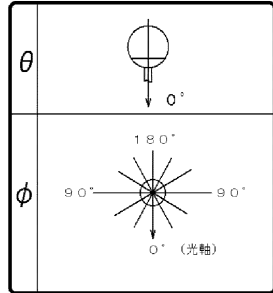

備考

B/H	照 明 率	
	車道	歩道
0.5	0.220	0.249
1.0	0.344	0.374
1.5	0.403	0.430
2.0	0.432	0.457
2.5	0.448	0.471
3.0	0.458	0.480

# 東芝照明器具配光データシート

名称	LED照明器具
形名	LEDG-10831L (S)

光源	名称	LEDランプ
	形名	LED
	光束	4300 lm × 1

備考	
----	--

		光度 (cd/1000lm)																		
$\theta \backslash \phi$		0°	10°	20°	30°	40°	50°	60°	70°	80°	90°	100°	110°	120°	130°	140°	150°	160°	170°	180°
0°		412	412	412	412	412	412	412	412	412	412	412	412	412	412	412	412	412	412	412
10°		412	411	407	398	384	370	364	368	381	396	406	411	411	411	407	392	373	359	352
20°		387	383	358	302	286	282	282	282	285	300	355	379	383	380	357	297	282	279	278
30°		344	338	312	263	251	248	247	248	250	260	307	334	340	334	308	258	246	244	243
40°		289	284	261	226	216	214	213	213	215	223	257	279	284	279	257	220	211	209	209
50°		228	226	211	185	176	174	173	173	175	182	207	221	223	221	207	180	171	169	169
60°		167	165	159	144	134	132	131	131	133	141	156	161	162	160	155	139	130	127	127
70°		105	104	102	97	91	90	89	89	90	94	99	101	101	100	98	92	87	86	86
80°		50	50	50	50	50	50	51	50	49	48	48	47	47	47	47	46	47	48	48
90°		16	16	17	18	18	18	19	18	18	17	16	16	16	16	16	16	16	17	17