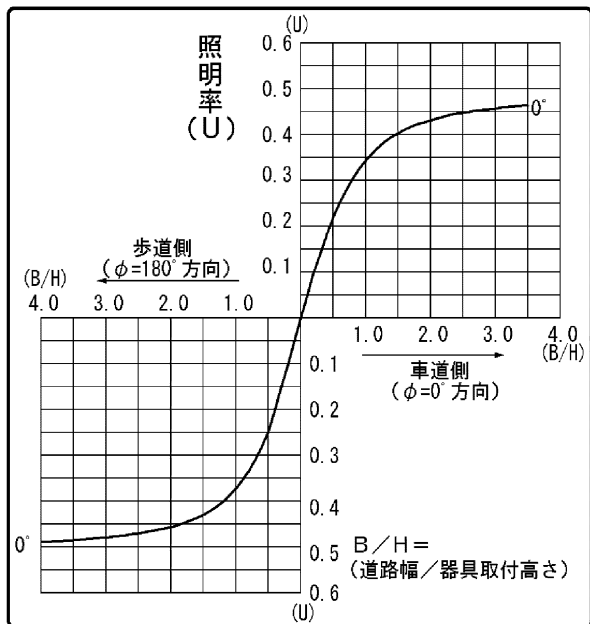

# 東芝照明器具配光データシート

名称	LED照明器具
形名	LEDG-10831L (S)

光源	名称	LEDランプ
	形名	LED
	光束	4300 lm × 1

前面	グローブ (フロスト)
反射面	

保守率	良	0.83
	中	0.81
	否	0.77

効率	F $\frac{1}{2}$	1.5 %
	F $\frac{1}{4}$	98.5 %
	F $\bigcirc$	100 %
	器具光束	4300 lm

備考

B/H	照 明 率	
	車道	歩道
0.5	0.220	0.249
1.0	0.344	0.374
1.5	0.403	0.430
2.0	0.432	0.457
2.5	0.448	0.471
3.0	0.458	0.480

# 東芝照明器具配光データシート

名称	LED照明器具
形名	LEDG-10831L (S)

光源	名称	LEDランプ
	形名	LED
	光束	4300 lm × 1

備考	
----	--

		光度 (cd/1000lm)																		
$\theta \backslash \phi$		0°	10°	20°	30°	40°	50°	60°	70°	80°	90°	100°	110°	120°	130°	140°	150°	160°	170°	180°
0°		412	412	412	412	412	412	412	412	412	412	412	412	412	412	412	412	412	412	412
10°		412	411	407	398	384	370	364	368	381	396	406	411	411	411	407	392	373	359	352
20°		387	383	358	302	286	282	282	282	285	300	355	379	383	380	357	297	282	279	278
30°		344	338	312	263	251	248	247	248	250	260	307	334	340	334	308	258	246	244	243
40°		289	284	261	226	216	214	213	213	215	223	257	279	284	279	257	220	211	209	209
50°		228	226	211	185	176	174	173	173	175	182	207	221	223	221	207	180	171	169	169
60°		167	165	159	144	134	132	131	131	133	141	156	161	162	160	155	139	130	127	127
70°		105	104	102	97	91	90	89	89	90	94	99	101	101	100	98	92	87	86	86
80°		50	50	50	50	50	50	51	50	49	48	48	47	47	47	47	46	47	48	48
90°		16	16	17	18	18	18	19	18	18	17	16	16	16	16	16	16	16	17	17