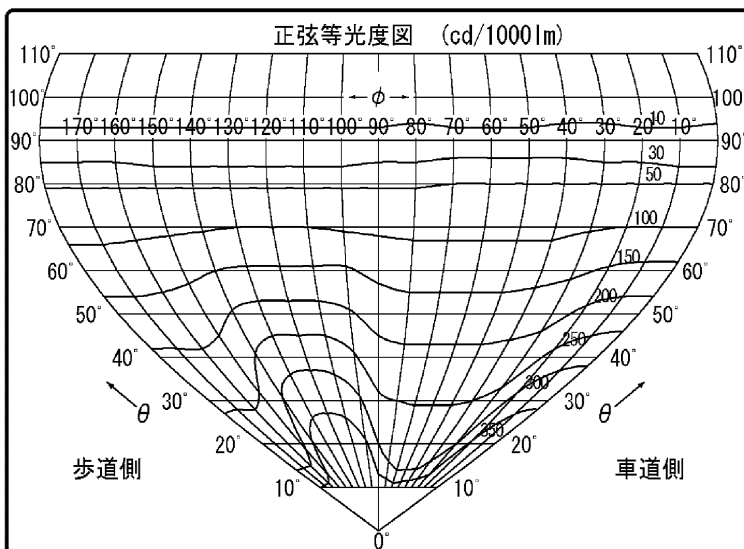

B/H	照 明 率	
	車道	歩道
0.5	0.220	0.249
1.0	0.344	0.374
1.5	0.403	0.430
2.0	0.432	0.457
2.5	0.448	0.471
3.0	0.458	0.480