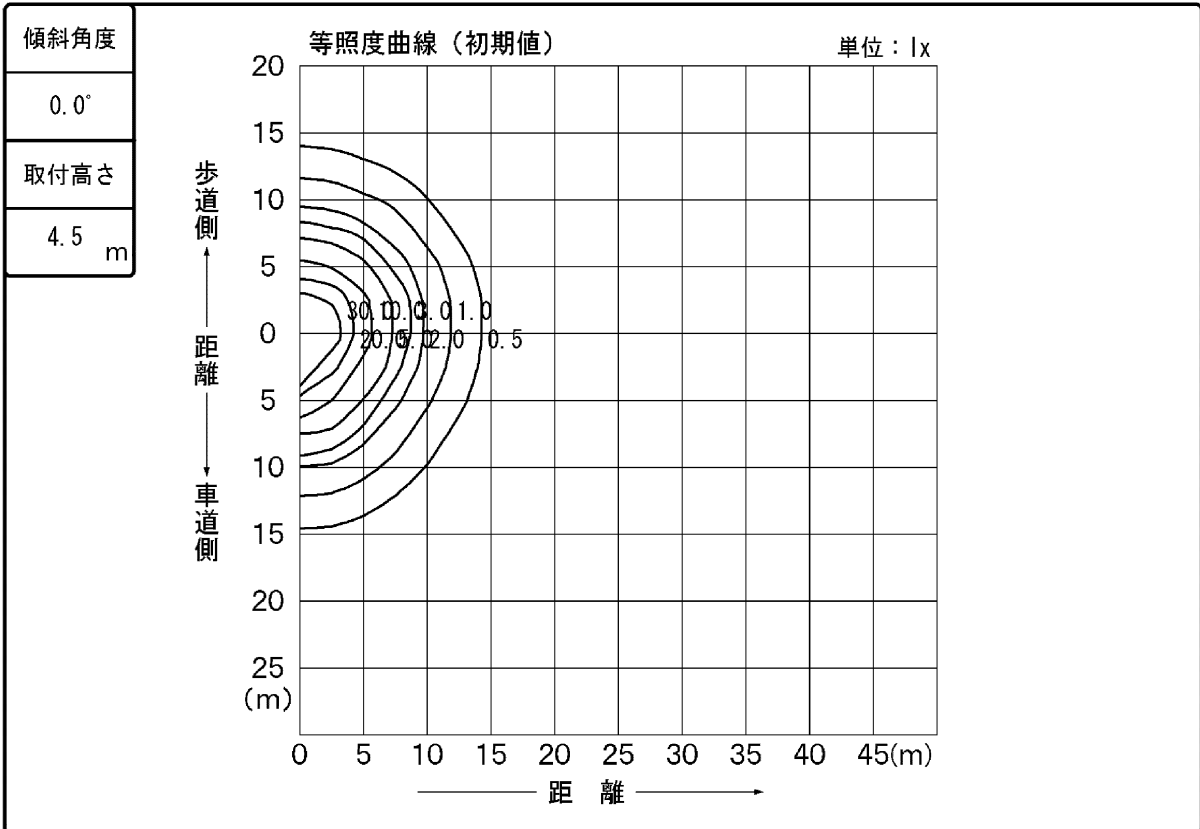

# 東芝照明器具配光データシート

名称	LED照明器具
形名	LEDG-10831L (S)

光源	名称	LEDランプ
	形名	LED
	光束	4300 lm × 1

前面	グローブ (フロスト)
反射面	

保守率	良	0.83
	中	0.81
	否	0.77

効率	F $\frac{1}{2}$	1.5 %
	F $\frac{1}{4}$	98.5 %
	F $\bigcirc$	100 %
	器具光束	4300 lm

備考

B/H	照 明 率	
	車道	歩道
0.5	0.220	0.249
1.0	0.344	0.374
1.5	0.403	0.430
2.0	0.432	0.457
2.5	0.448	0.471
3.0	0.458	0.480

# 東芝照明器具配光データシート

名称	LED照明器具
形名	LEDG-10831L (S)

光源	名称	LEDランプ
	形名	LED
	光束	4300 lm × 1

備考	
----	--

		光度 (cd/1000lm)																		
$\theta \backslash \phi$		0°	10°	20°	30°	40°	50°	60°	70°	80°	90°	100°	110°	120°	130°	140°	150°	160°	170°	180°
0°		412	412	412	412	412	412	412	412	412	412	412	412	412	412	412	412	412	412	412
10°		412	411	407	398	384	370	364	368	381	396	406	411	411	411	407	392	373	359	352
20°		387	383	358	302	286	282	282	282	285	300	355	379	383	380	357	297	282	279	278
30°		344	338	312	263	251	248	247	248	250	260	307	334	340	334	308	258	246	244	243
40°		289	284	261	226	216	214	213	213	215	223	257	279	284	279	257	220	211	209	209
50°		228	226	211	185	176	174	173	173	175	182	207	221	223	221	207	180	171	169	169
60°		167	165	159	144	134	132	131	131	133	141	156	161	162	160	155	139	130	127	127
70°		105	104	102	97	91	90	89	89	90	94	99	101	101	100	98	92	87	86	86
80°		50	50	50	50	50	50	51	50	49	48	48	47	47	47	47	46	47	48	48
90°		16	16	17	18	18	18	19	18	18	17	16	16	16	16	16	16	16	17	17