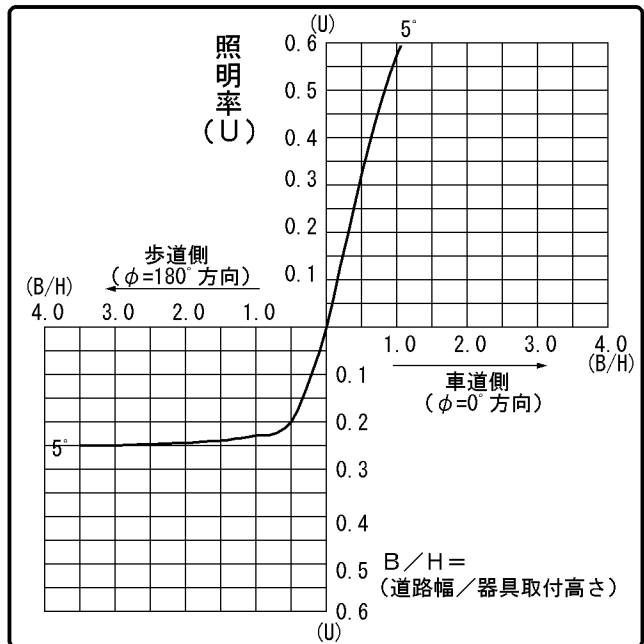

東芝照明器具配光データシート

名称	LED道路灯
形名	BRP712_174C W144WDM

保守率	良	0.78
	中	0.76
	否	0.72

光源	名称	LED
	形名	—
	光束	17400 lm × 1

効率	F $\frac{1}{2}$	0.0 %
	F $\frac{1}{4}$	100 %
	F \bigcirc	100 %
	器具光束	17400 lm

前面	カバー／レンズ一体形ポリカーボネート（透明）
反射面	レンズ

備考
 フィリップス ブランド（銘板形名）：
 BRP712 LED174/CW 144W 100-240V DM JP
 ※光束は初期照度補正なし時の値となります。

B/H	照明率	
	車道	歩道
0.5	0.325	0.200
1.0	0.577	0.229
1.5	0.695	0.240
2.0	0.726	0.245
2.5	0.735	0.248
3.0	0.739	0.250

東芝照明器具配光データシート

名称	LED道路灯
形名	BRP712_174C W144WDM

光源	名称	LED
	形名	—
	光束	17400 lm × 1

備考
 フィリップス ブランド (銘板形名) : BRP712 LED174/CW 144W 100-240V DM JP
 ※光束は初期照度補正なし時の値となります。

		光度 (cd/1000lm)																		
$\theta \setminus \phi$		0°	10°	20°	30°	40°	50°	60°	70°	80°	90°	100°	110°	120°	130°	140°	150°	160°	170°	180°
0°		293	293	293	293	293	293	293	293	293	293	293	293	293	293	293	293	293	293	293
10°		314	314	314	313	312	310	308	304	300	295	290	285	279	273	267	262	258	255	254
20°		329	329	329	329	328	324	320	316	309	300	290	276	260	243	225	207	193	184	181
30°		333	335	340	343	344	346	343	338	329	316	298	272	237	192	149	116	94	81	77
40°		307	312	328	344	364	379	385	379	365	343	312	257	190	112	61	42	40	37	35
50°		140	153	198	270	350	416	450	449	422	383	325	227	113	44	33	30	30	31	32
60°		30	30	32	49	159	358	507	550	512	441	327	163	52	31	30	29	31	36	38
70°		26	26	24	24	26	82	328	543	580	438	210	52	24	21	21	21	21	26	28
80°		14	12	12	13	14	15	16	35	29	15	12	10	9	9	9	8	11	10	10
90°		1	1	1	1	0	0	0	0	0	0	0	0	0	0	0	0	0	0	0