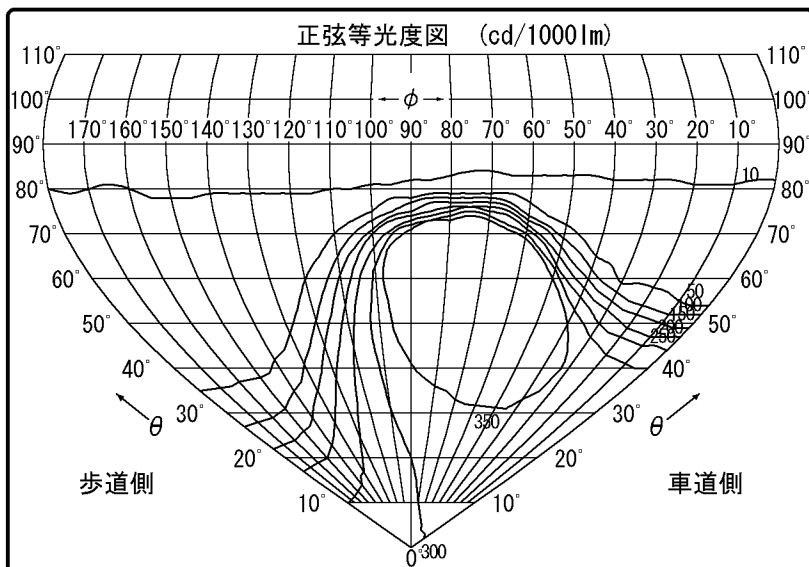

東芝照明器具配光データシート

名称	LED道路灯
形名	BRP712_174C W144WDM

保守率	良	0.78
	中	0.76
	否	0.72

光源	名称	LED
	形名	—
	光束	17400 lm × 1

効率	F$\frac{1}{2}$	0.0 %
	F$\frac{1}{4}$	100 %
	F$\bigcirc$	100 %
	器具光束	17400 lm

前面	カバー／レンズ一体形ポリカーボネート（透明）
反射面	レンズ

備考
フィリップス ブランド（銘板形名）：
BRP712 LED174/CW 144W 100-240V DM JP
※光束は初期照度補正なし時の値となります。

B/H	照明率	
	車道	歩道
0.5	0.325	0.200
1.0	0.577	0.229
1.5	0.695	0.240
2.0	0.726	0.245
2.5	0.735	0.248
3.0	0.739	0.250