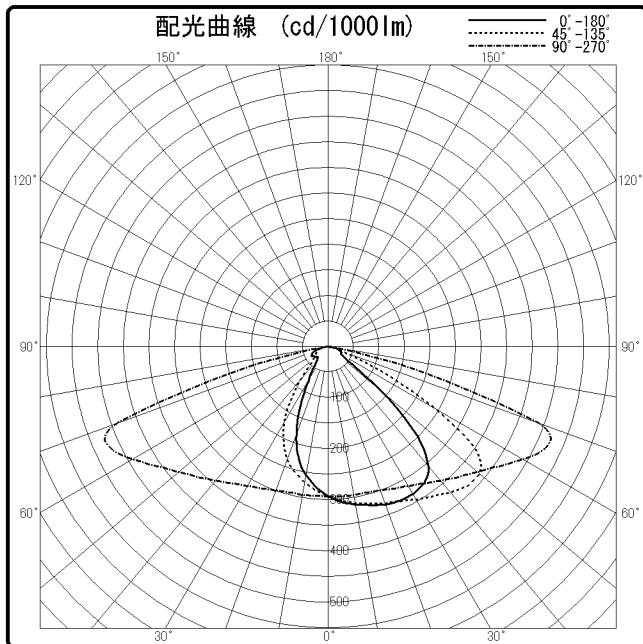

東芝照明器具配光データシート

名称	LED道路灯
形名	BRP712_174C W144WDM

保守率	良	0.78
	中	0.76
	否	0.72

光源	名称	LED
	形名	—
	光束	17400 lm × 1

効率	F$\frac{1}{2}$	0.0 %
	F$\frac{1}{4}$	100 %
	F$\bigcirc$	100 %
	器具光束	17400 lm

前面	カバー／レンズ一体形ポリカーボネート（透明）
反射面	レンズ

備考
フィリップス ブランド（銘板形名）：
BRP712 LED174/CW 144W 100-240V DM JP
※光束は初期照度補正なし時の値となります。

B/H	照明率	
	車道	歩道
0.5	0.325	0.200
1.0	0.577	0.229
1.5	0.695	0.240
2.0	0.726	0.245
2.5	0.735	0.248
3.0	0.739	0.250