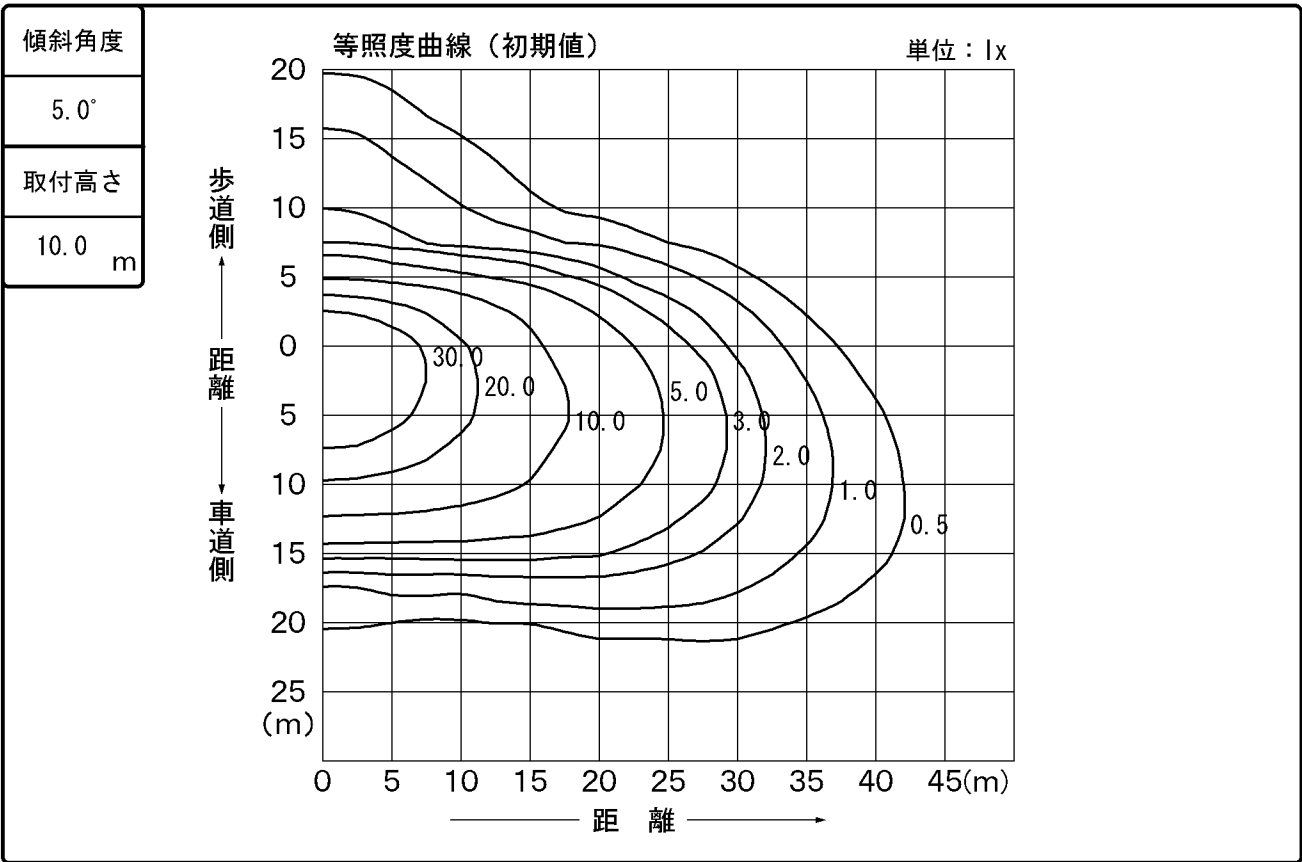

東芝照明器具配光データシート

名称	LED道路灯
形名	BRP712_174C W144WDM

保守率	良	0.78
	中	0.76
	否	0.72

光源	名称	LED
	形名	—
	光束	17400 lm × 1

効率	F $\frac{1}{2}$	0.0 %
	F $\frac{1}{4}$	100 %
	F \bigcirc	100 %
	器具光束	17400 lm

前面	カバー／レンズ一体形ポリカーボネート（透明）
反射面	レンズ

備考
 フィリップス ブランド（銘板形名）：
 BRP712 LED174/CW 144W 100-240V DM JP
 ※光束は初期照度補正なし時の値となります。

B/H	照明率	
	車道	歩道
0.5	0.325	0.200
1.0	0.577	0.229
1.5	0.695	0.240
2.0	0.726	0.245
2.5	0.735	0.248
3.0	0.739	0.250

東芝照明器具配光データシート

名称	LED道路灯
形名	BRP712_174C W144WDM

光源	名称	LED
	形名	—
	光束	17400 lm × 1

備考
 フィリップス ブランド (銘板形名) : BRP712 LED174/CW 144W 100-240V DM JP
 ※光束は初期照度補正なし時の値となります。

		光度 (cd/1000lm)																		
$\theta \setminus \phi$		0°	10°	20°	30°	40°	50°	60°	70°	80°	90°	100°	110°	120°	130°	140°	150°	160°	170°	180°
0°		293	293	293	293	293	293	293	293	293	293	293	293	293	293	293	293	293	293	293
10°		314	314	314	313	312	310	308	304	300	295	290	285	279	273	267	262	258	255	254
20°		329	329	329	329	328	324	320	316	309	300	290	276	260	243	225	207	193	184	181
30°		333	335	340	343	344	346	343	338	329	316	298	272	237	192	149	116	94	81	77
40°		307	312	328	344	364	379	385	379	365	343	312	257	190	112	61	42	40	37	35
50°		140	153	198	270	350	416	450	449	422	383	325	227	113	44	33	30	30	31	32
60°		30	30	32	49	159	358	507	550	512	441	327	163	52	31	30	29	31	36	38
70°		26	26	24	24	26	82	328	543	580	438	210	52	24	21	21	21	21	26	28
80°		14	12	12	13	14	15	16	35	29	15	12	10	9	9	9	8	11	10	10
90°		1	1	1	1	0	0	0	0	0	0	0	0	0	0	0	0	0	0	0