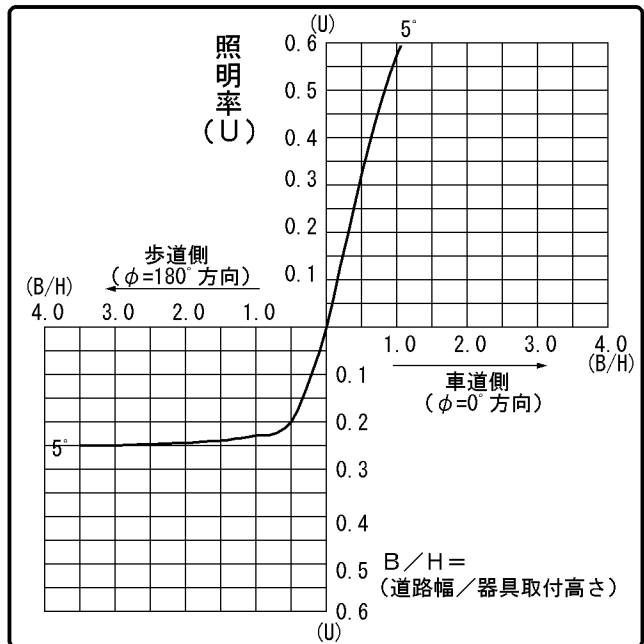

東芝照明器具配光データシート

名称	LED道路灯
形名	BRP711_88CW 68WDM

保守率	良	0.78
	中	0.76
	否	0.72

光源	名称	LED
	形名	—
	光束	8800 lm × 1

効率	F $\frac{1}{2}$	0.0 %
	F $\frac{1}{4}$	100 %
	F \bigcirc	100 %
	器具光束	8800 lm

前面	カバー／レンズ一体形ポリカーボネート（透明）
反射面	レンズ

備考
 フィリップス ブランド（銘板形名）：
 BRP711 LED88/CW 68W 100-277V DM JP
 ※光束は初期照度補正なし時の値となります。

B/H	照明率	
	車道	歩道
0.5	0.325	0.200
1.0	0.577	0.229
1.5	0.695	0.240
2.0	0.726	0.245
2.5	0.735	0.248
3.0	0.739	0.250

東芝照明器具配光データシート

名称	LED道路灯
形名	BRP711_88CW 68WDM

光源	名称	LED
	形名	—
	光束	8800 lm × 1

備考
 フィリップス ブランド (銘板形名) : BRP711 LED88/CW 68W 100-277V DM JP
 ※光束は初期照度補正なし時の値となります。

		光度 (cd/1000lm)																		
$\theta \backslash \phi$		0°	10°	20°	30°	40°	50°	60°	70°	80°	90°	100°	110°	120°	130°	140°	150°	160°	170°	180°
0°		293	293	293	293	293	293	293	293	293	293	293	293	293	293	293	293	293	293	293
10°		314	314	314	313	312	310	308	304	300	295	290	285	279	273	267	262	258	255	254
20°		329	329	329	329	328	324	320	316	309	300	290	276	260	243	225	207	193	184	181
30°		333	335	340	343	344	346	343	338	329	316	298	272	237	192	149	116	94	81	77
40°		307	312	328	344	364	379	385	379	365	343	312	257	190	112	61	42	40	37	35
50°		140	153	198	270	350	416	450	449	422	383	325	227	113	44	33	30	30	31	32
60°		30	30	32	49	159	358	507	550	512	441	327	163	52	31	30	29	31	36	38
70°		26	26	24	24	26	82	328	543	580	438	210	52	24	21	21	21	21	26	28
80°		14	12	12	13	14	15	16	35	29	15	12	10	9	9	9	8	11	10	10
90°		1	1	1	1	0	0	0	0	0	0	0	0	0	0	0	0	0	0	0