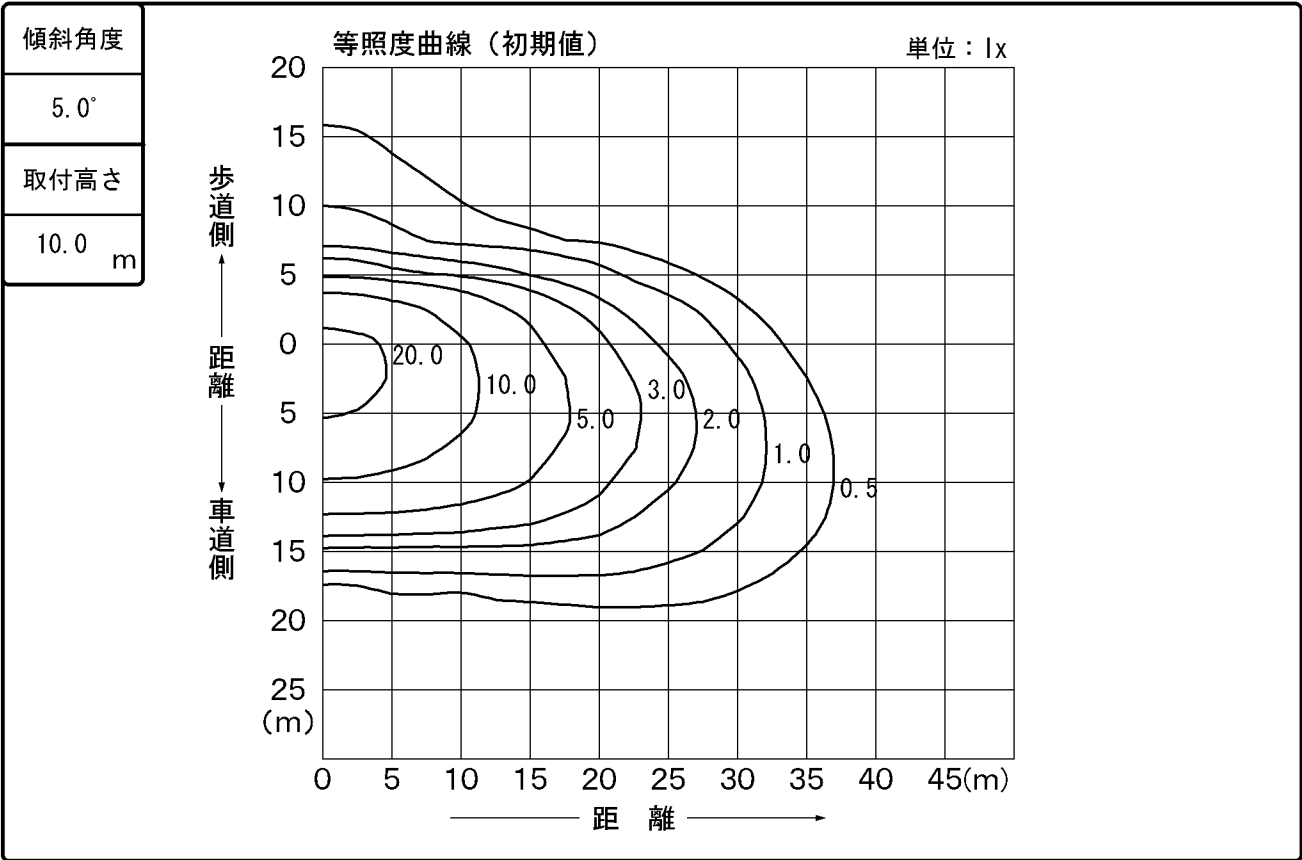

東芝照明器具配光データシート

名称	LED道路灯
形名	BRP711_88CW 68WDM

保守率	良	0.78
	中	0.76
	否	0.72

光源	名称	LED
	形名	—
	光束	8800 lm × 1

効率	F $\frac{1}{2}$	0.0 %
	F $\frac{1}{4}$	100 %
	F \bigcirc	100 %
	器具光束	8800 lm

前面	カバー／レンズ一体形ポリカーボネート（透明）
反射面	レンズ

備考
 フィリップス ブランド（銘板形名）：
 BRP711 LED88/CW 68W 100-277V DM JP
 ※光束は初期照度補正なし時の値となります。

B/H	照明率	
	車道	歩道
0.5	0.325	0.200
1.0	0.577	0.229
1.5	0.695	0.240
2.0	0.726	0.245
2.5	0.735	0.248
3.0	0.739	0.250

東芝照明器具配光データシート

名称	LED道路灯
形名	BRP711_88CW 68WDM

光源	名称	LED
	形名	—
	光束	8800 lm × 1

備考
 フィリップス ブランド (銘板形名) : BRP711 LED88/CW 68W 100-277V DM JP
 ※光束は初期照度補正なし時の値となります。

		光度 (cd/1000lm)																		
$\theta \backslash \phi$		0°	10°	20°	30°	40°	50°	60°	70°	80°	90°	100°	110°	120°	130°	140°	150°	160°	170°	180°
0°		293	293	293	293	293	293	293	293	293	293	293	293	293	293	293	293	293	293	293
10°		314	314	314	313	312	310	308	304	300	295	290	285	279	273	267	262	258	255	254
20°		329	329	329	329	328	324	320	316	309	300	290	276	260	243	225	207	193	184	181
30°		333	335	340	343	344	346	343	338	329	316	298	272	237	192	149	116	94	81	77
40°		307	312	328	344	364	379	385	379	365	343	312	257	190	112	61	42	40	37	35
50°		140	153	198	270	350	416	450	449	422	383	325	227	113	44	33	30	30	31	32
60°		30	30	32	49	159	358	507	550	512	441	327	163	52	31	30	29	31	36	38
70°		26	26	24	24	26	82	328	543	580	438	210	52	24	21	21	21	21	26	28
80°		14	12	12	13	14	15	16	35	29	15	12	10	9	9	9	8	11	10	10
90°		1	1	1	1	0	0	0	0	0	0	0	0	0	0	0	0	0	0	0