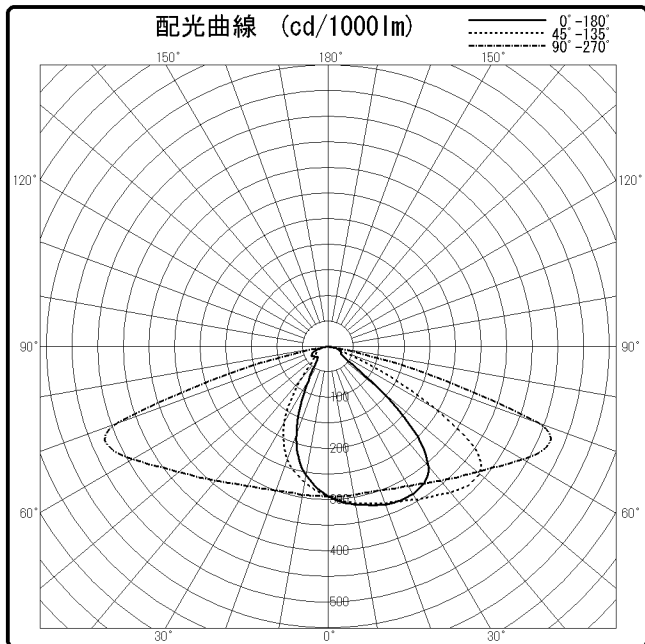

東芝照明器具配光データシート

名称	LED道路灯
形名	BRP711_88CW 68WDM

保守率	良	0.78
	中	0.76
	否	0.72

光源	名称	LED
	形名	—
	光束	8800 lm × 1

効率	F $\frac{1}{2}$	0.0 %
	F $\frac{1}{4}$	100 %
	F \bigcirc	100 %
	器具光束	8800 lm

前面	カバー／レンズ一体形ポリカーボネート（透明）
反射面	レンズ

備考
 フィリップス ブランド（銘板形名）：
 BRP711 LED88/CW 68W 100-277V DM JP
 ※光束は初期照度補正なし時の値となります。

B/H	照明率	
	車道	歩道
0.5	0.325	0.200
1.0	0.577	0.229
1.5	0.695	0.240
2.0	0.726	0.245
2.5	0.735	0.248
3.0	0.739	0.250

東芝照明器具配光データシート

名称	LED道路灯
形名	BRP711_88CW 68WDM

光源	名称	LED
	形名	—
	光束	8800 lm × 1

備考
 フィリップス ブランド (銘板形名) : BRP711 LED88/CW 68W 100-277V DM JP
 ※光束は初期照度補正なし時の値となります。

		光度 (cd/1000lm)																		
$\theta \backslash \phi$		0°	10°	20°	30°	40°	50°	60°	70°	80°	90°	100°	110°	120°	130°	140°	150°	160°	170°	180°
0°		293	293	293	293	293	293	293	293	293	293	293	293	293	293	293	293	293	293	293
10°		314	314	314	313	312	310	308	304	300	295	290	285	279	273	267	262	258	255	254
20°		329	329	329	329	328	324	320	316	309	300	290	276	260	243	225	207	193	184	181
30°		333	335	340	343	344	346	343	338	329	316	298	272	237	192	149	116	94	81	77
40°		307	312	328	344	364	379	385	379	365	343	312	257	190	112	61	42	40	37	35
50°		140	153	198	270	350	416	450	449	422	383	325	227	113	44	33	30	30	31	32
60°		30	30	32	49	159	358	507	550	512	441	327	163	52	31	30	29	31	36	38
70°		26	26	24	24	26	82	328	543	580	438	210	52	24	21	21	21	21	26	28
80°		14	12	12	13	14	15	16	35	29	15	12	10	9	9	9	8	11	10	10
90°		1	1	1	1	0	0	0	0	0	0	0	0	0	0	0	0	0	0	0