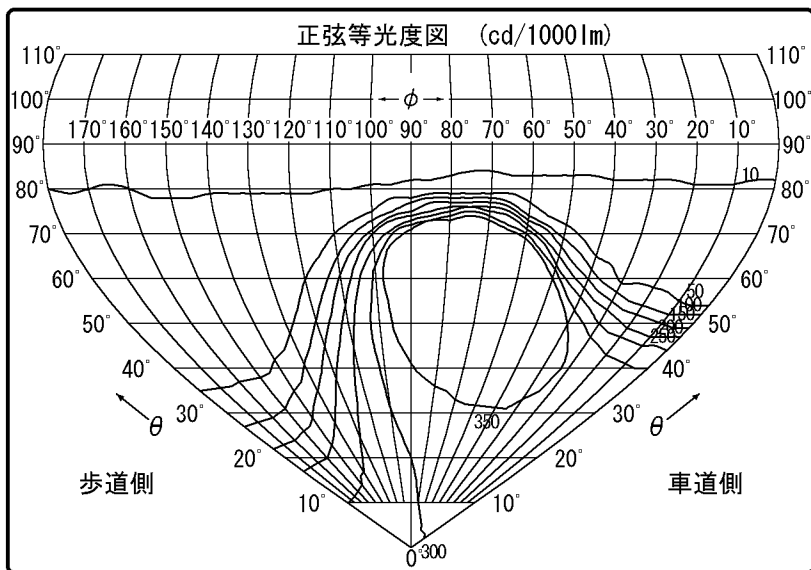

東芝照明器具配光データシート

名称	LED道路灯
形名	BRP711_88CW 68WDM

保守率	良	0.78
	中	0.76
	否	0.72

光源	名称	LED
	形名	—
	光束	8800 lm × 1

効率	F $\frac{1}{2}$	0.0 %
	F $\frac{1}{4}$	100 %
	F \bigcirc	100 %
	器具光束	8800 lm

前面	カバー／レンズ一体形ポリカーボネート（透明）
反射面	レンズ

備考
 フィリップス ブランド（銘板形名）：
 BRP711 LED88/CW 68W 100-277V DM JP
 ※光束は初期照度補正なし時の値となります。

B/H	照明率	
	車道	歩道
0.5	0.325	0.200
1.0	0.577	0.229
1.5	0.695	0.240
2.0	0.726	0.245
2.5	0.735	0.248
3.0	0.739	0.250

東芝照明器具配光データシート

名称	LED道路灯
形名	BRP711_88CW 68WDM

光源	名称	LED
	形名	—
	光束	8800 lm × 1

備考
 フィリップス ブランド (銘板形名) : BRP711 LED88/CW 68W 100-277V DM JP
 ※光束は初期照度補正なし時の値となります。

		光度 (cd/1000lm)																		
$\theta \backslash \phi$		0°	10°	20°	30°	40°	50°	60°	70°	80°	90°	100°	110°	120°	130°	140°	150°	160°	170°	180°
0°		293	293	293	293	293	293	293	293	293	293	293	293	293	293	293	293	293	293	293
10°		314	314	314	313	312	310	308	304	300	295	290	285	279	273	267	262	258	255	254
20°		329	329	329	329	328	324	320	316	309	300	290	276	260	243	225	207	193	184	181
30°		333	335	340	343	344	346	343	338	329	316	298	272	237	192	149	116	94	81	77
40°		307	312	328	344	364	379	385	379	365	343	312	257	190	112	61	42	40	37	35
50°		140	153	198	270	350	416	450	449	422	383	325	227	113	44	33	30	30	31	32
60°		30	30	32	49	159	358	507	550	512	441	327	163	52	31	30	29	31	36	38
70°		26	26	24	24	26	82	328	543	580	438	210	52	24	21	21	21	21	26	28
80°		14	12	12	13	14	15	16	35	29	15	12	10	9	9	9	8	11	10	10
90°		1	1	1	1	0	0	0	0	0	0	0	0	0	0	0	0	0	0	0