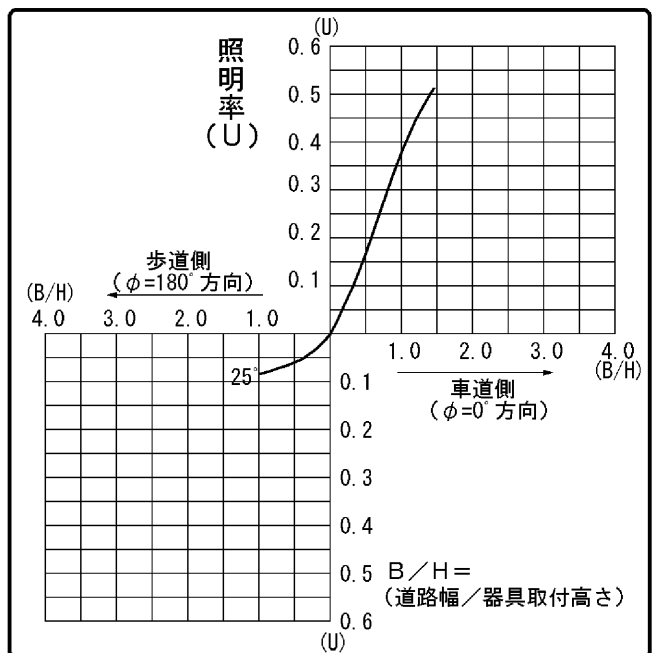

東芝照明器具配光データシート

名称	東芝LED防犯灯
形名	LEDK-70943W P-LS9

保守率	良	0.69
	中	0.67
	否	0.63

光源	名称	LED
	形名	LED
	光束	3850 lm × 1

効率	F	2.3 %
	F	97.7 %
	F	100 %
	器具光束	3850 lm

備考

前面	グローブ (透明つや消し仕上げ)
反射面	

$\theta \backslash \phi$	0°	45°	90°	135°	180°
0°	417	417	417	417	417
10°	493	473	392	293	255
20°	482	486	306	152	86
30°	495	481	238	85	39
40°	485	441	185	38	31
50°	404	314	164	25	20
60°	233	200	169	17	13
70°	75	131	215	7	3
80°	37	59	345	1	2
90°	29	34	27	1	1
100°	19	12	2	1	1
110°	11	2	1	1	1
120°	3	1	1	1	1
130°	2	1	1	1	0
140°	1	1	1	0	0
150°	1	1	1	0	0
160°	1	1	1	0	0
170°	1	1	0	0	0
180°	0	0	0	0	0