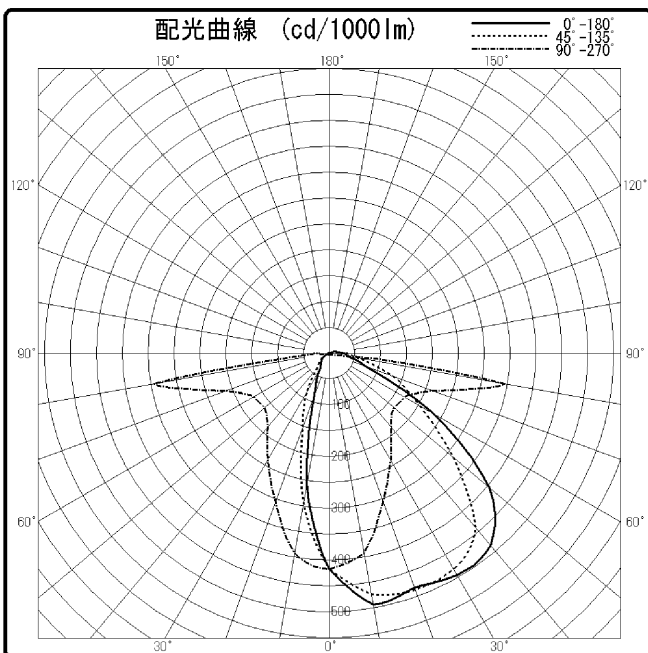

東芝照明器具配光データシート

名称	東芝LED防犯灯
形名	LEDK-70943W P-LS9

保守率	良	0.69
	中	0.67
	否	0.63

光源	名称	LED
	形名	LED
	光束	3850 lm × 1

効率	F	2.3 %
	F	97.7 %
	F	100 %
	器具光束	3850 lm

備考

前面	グローブ (透明つや消し仕上げ)
反射面	

$\theta \backslash \phi$	0°	45°	90°	135°	180°
0°	417	417	417	417	417
10°	493	473	392	293	255
20°	482	486	306	152	86
30°	495	481	238	85	39
40°	485	441	185	38	31
50°	404	314	164	25	20
60°	233	200	169	17	13
70°	75	131	215	7	3
80°	37	59	345	1	2
90°	29	34	27	1	1
100°	19	12	2	1	1
110°	11	2	1	1	1
120°	3	1	1	1	1
130°	2	1	1	1	0
140°	1	1	1	0	0
150°	1	1	1	0	0
160°	1	1	1	0	0
170°	1	1	0	0	0
180°	0	0	0	0	0