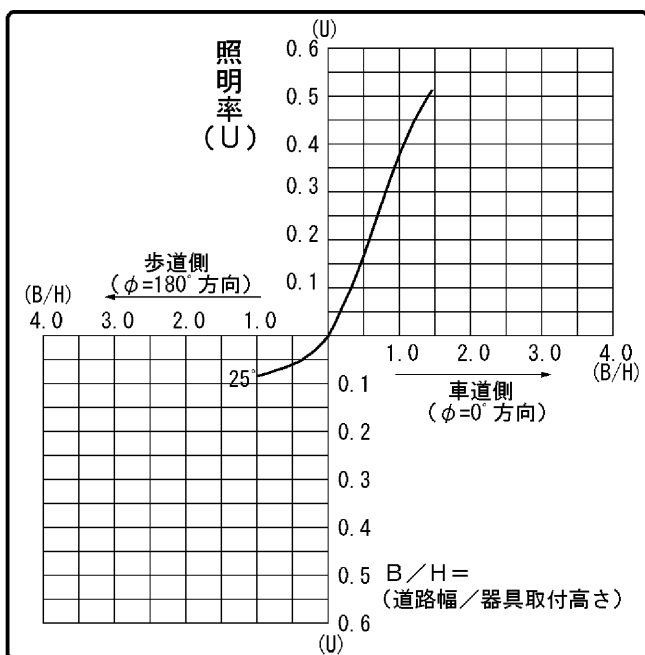

東芝照明器具配光データシート

名称	東芝LED防犯灯
形名	LEDK-70943W-LS9

保守率	良	0.69
	中	0.67
	否	0.63

光源	名称	LED
	形名	LED
	光束	3850 lm × 1

効率	F	2.3 %
	F	97.7 %
	F	100 %
	器具光束	3850 lm

前面	グローブ (透明つや消し仕上げ)
反射面	

備考	
----	--

25

$\theta \backslash \phi$	0°	45°	90°	135°	180°
0°	417	417	417	417	417
10°	493	473	392	293	255
20°	482	486	306	152	86
30°	495	481	238	85	39
40°	485	441	185	38	31
50°	404	314	164	25	20
60°	233	200	169	17	13
70°	75	131	215	7	3
80°	37	59	345	1	2
90°	29	34	27	1	1
100°	19	12	2	1	1
110°	11	2	1	1	1
120°	3	1	1	1	1
130°	2	1	1	1	0
140°	1	1	1	0	0
150°	1	1	1	0	0
160°	1	1	1	0	0
170°	1	1	0	0	0
180°	0	0	0	0	0