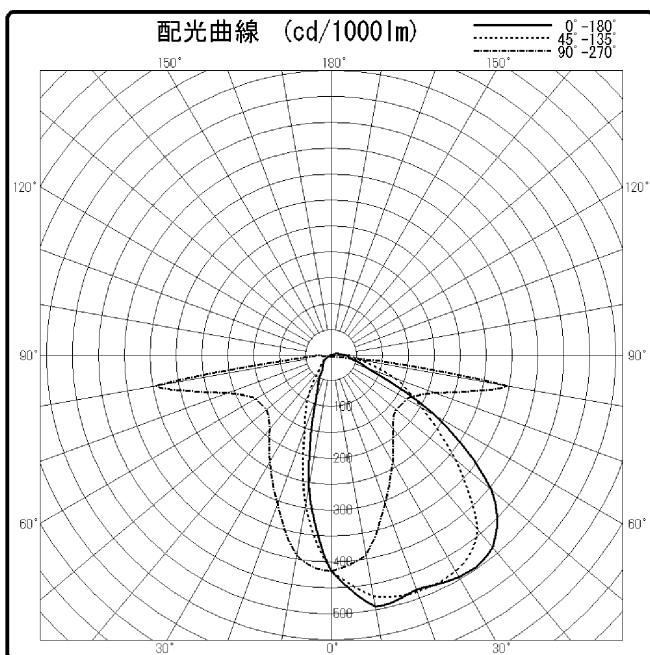

東芝照明器具配光データシート

名称	東芝LED防犯灯
形名	LEDK-70943W-LS9

保守率	良	0.69
	中	0.67
	否	0.63

光源	名称	LED
	形名	LED
	光束	3850 lm × 1

効率	F	2.3 %
	F	97.7 %
	F	100 %
	器具光束	3850 lm

前面	グローブ (透明つや消し仕上げ)
反射面	

備考	
----	--

25

$\theta \backslash \phi$	0°	45°	90°	135°	180°
0°	417	417	417	417	417
10°	493	473	392	293	255
20°	482	486	306	152	86
30°	495	481	238	85	39
40°	485	441	185	38	31
50°	404	314	164	25	20
60°	233	200	169	17	13
70°	75	131	215	7	3
80°	37	59	345	1	2
90°	29	34	27	1	1
100°	19	12	2	1	1
110°	11	2	1	1	1
120°	3	1	1	1	1
130°	2	1	1	1	0
140°	1	1	1	0	0
150°	1	1	1	0	0
160°	1	1	1	0	0
170°	1	1	0	0	0
180°	0	0	0	0	0